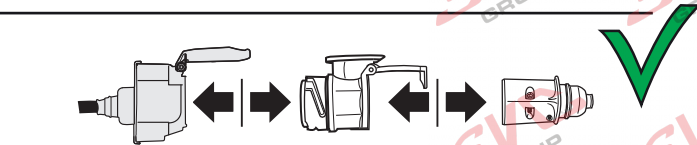

Vozidlo funkčních 8 pinů

Adaptér / Redukce

Přívěs funkčních 7 pinů

1	← L	Žlutá - Yellow	21 W
2	↔ G#	Modrá - Blue	2x21 W
3	⏚ 1-8	Bílá - White	Diagnostický port (Earth for contact 1 & 8)
4	→ R	Zelená - Green	21 W
5	☀ 58-R	Hnědá - Brown	21 W
6	🛑 54	Červená - Red	3x21 W
7	☀ 58-L	Černá - Black	21 W
8	↔ G#	Oranžová - Orange	2x21 W

1	← L	21 W
2	↔ G#	2x21 W
3	⏚	
4	→ R	21 W
5	☀ 58-R	52 W
6	🛑 54	3x21 W
7	☀ 58-L	21 W