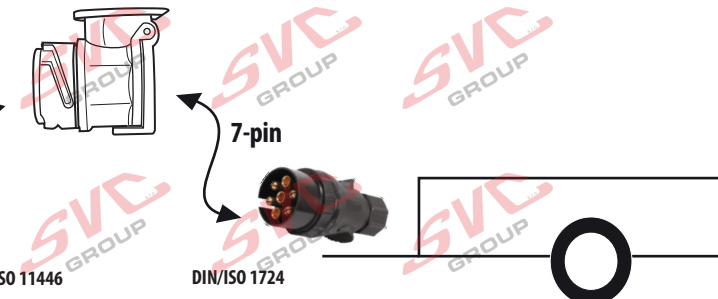

# Redukce pro 13 pinovou auto zásuvku a 7 Pinovou zástrčku přívěsu typ E00-001

## Redukce Auto zásuvky / Adapter socket

kat.č. E00-001

13/8-pólové propojení mezi vozem

a přívěsem / používá pro malé nákladní přívěsy do 750 kg a tam kde není vyžadováno zpětné / reverse (bílé) světlo.

Nenechávejte adaptér zapojený v auto zásuvce pokud není připojený přívěsný vozík

Vozidlo funkčních 8 pinů

Adaptér / Redukce

Přívěs funkčních 7 pinů

1	← L	Žlutá - Yellow	21 W
2	↔ G#	Modrá - Blue	2x21 W
3	⏚ 1-8	Bílá - White	Diagnostický port (Earth for contact 1 & 8)
4	→ R	Zelená - Green	21 W
5	☀ 58-R	Hnědá - Brown	21 W
6	🛑 54	Červená - Red	3x21 W
7	☀ 58-L	Černá - Black	21 W
8	↔ G#	Oranžová - Orange	2x21 W