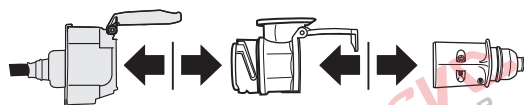

## Redukce Auto zásuvky / Adapter socket

kat.č. E00-001

13/8-pólové propojení mezi vozem

a přívěsem / používá pro malé nákladní přívěsy do 750 kg a tam kde není vyžadováno zpětné / reverse (bílé) světlo.

Nenechávejte adaptér zapojený v auto zásuvce pokud není připojený přívěsný vozík

Vozidlo funkčních 8 pinů

Adaptér / Redukce

Přívěs funkčních 7 pinů

1	← L	Žlutá - Yellow	21 W
2	↔ G#	Modrá - Blue	2x21 W
3	⏚ 1-8	Bílá - White	Diagnostický port (Earth for contact 1 & 8)
4	→ R	Zelená - Green	21 W
5	☀ 58-R	Hnědá - Brown	21 W
6	🛑 54	Červená - Red	3x21 W
7	☀ 58-L	Černá - Black	21 W
8	↔ G#	Oranžová - Orange	2x21 W