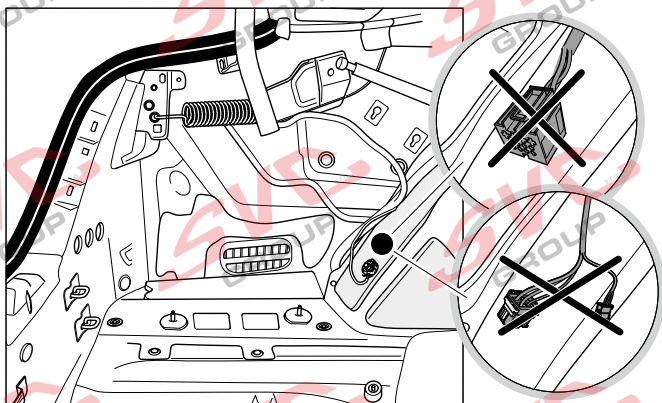

VW Arteon Shooting Brake

09/2020 >>

Vozidlo s přípravou pro přípojku tažného zařízení

-> 11/2014 ->

11/2014 ->

rd
12 PIN

bk
6 PIN
bk
10 PIN

Vozidlo bez přípravy pro přípojku tažného zařízení