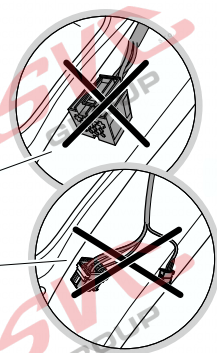

Umístění konektorů pro vozidlo s přípravou a bez přípravy pro tažné zařízení

Nejste li si jistý výbavou vozu použijte elktropřípojku u které se nemusí rozlišovat vozidlo s přípravou a bez přípravy

Jsou to elektro přípojky v naší nabídce pro 7 pinů: VW-190-B1 nebo EJ 737342

13Pinů: VW-190-H1 nebo EJ 748242

ŠKODA Karog

09/2017 ->

Vozidlo s přípravou pro přípojku tažného zařízení

bk
6 PIN

bk
10 PIN

Vozidlo bez přípravy pro přípojku tažného zařízení

www.svcgroup.cz