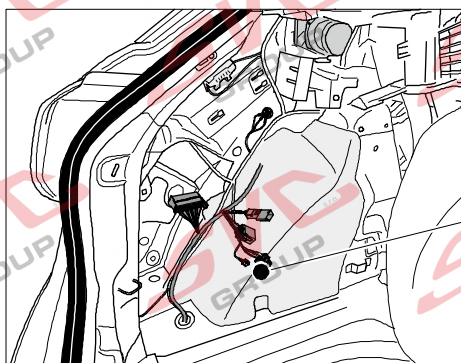

Vozidlo s přípravou pro přípojku tažného zařízení