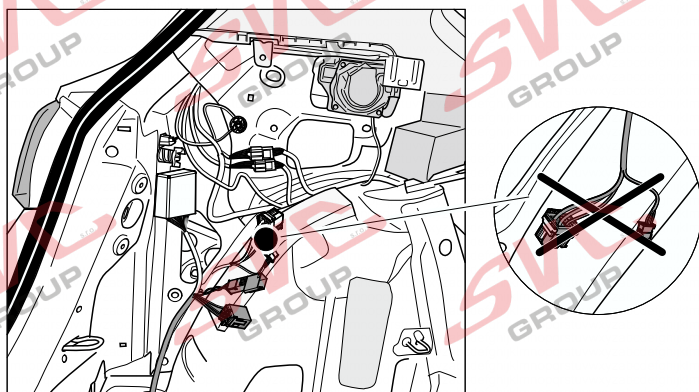

13Pinů: VW-190-H1 nebo EJ 748242

SEAT Arona

11/2017 >>

Vozidlo s přípravou pro přípojku tažného zařízení

Vozidlo bez přípravy pro přípojku tažného zařízení

www.svcgroup.cz

SVC GROUP. s.r.o

Průmyslová zóna 179