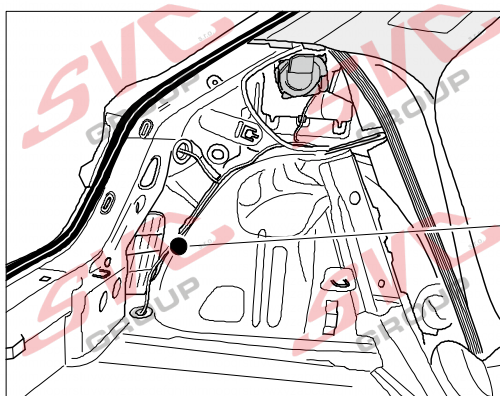

Jsou to elektro přípojky v naší nabídce pro 7 pinů: VW-190-B1 nebo EJ 737342

13Pinů: VW-190-H1 nebo EJ 748242

AUDI A1 Sportsback

11/18 >>

Vozidlo s přípravou pro přípojku tažného zařízení

Vozidlo bez přípravy pro přípojku tažného zařízení