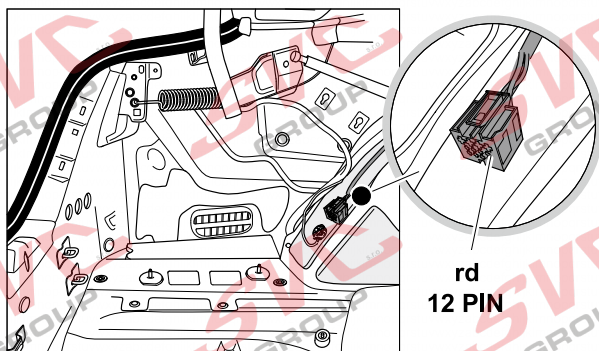

Umístění konektorů pro vozidlo s přípravou a bez přípravy pro tažné zařízení

Nejste li si jistý výbavou vozu použijte elktropřípojku u které se nemusí rozlišovat vozidlo s přípravou a bez přípravy

Jsou to elektro přípojky v naší nabídce pro 7 pinů: VW-190-B1 nebo EJ 737342

13Pinů: VW-190-H1 nebo EJ 748242

VW Passat B8 Variant / Alltrack

11/2014 >>

VW Passat B8 Limousine

11/2014 >>

VW Arteon

06/2017 >>

VW Arteon Shooting Brake

09/2020 >>

Vozidlo s přípravou pro přípojku tažného zařízení

-> 11/2014 ->

11/2014 ->

rd
12 PIN

bk
6 PIN
bk
10 PIN

Vozidlo bez přípravy pro přípojku tažného zařízení

www.svcgroup.cz

SVC GROUP. s.r.o

Průmyslová zóna 179

547 01 Náchod

Česká Republika

SVC GROUP ©-11/19