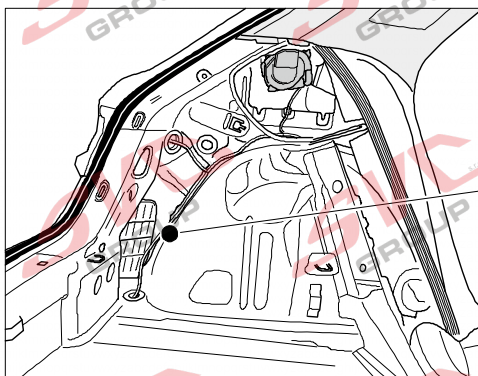

Jsou to elektro přípojky v naší nabídce pro 7 pinů: VW-190-B1 nebo EJ 737342

13Pinů: VW-190-H1 nebo EJ 748242

AUDI A1 Sportsback

11/18 >>

Vozidlo s přípravou pro přípojku tažného zařízení

Vozidlo bez přípravy pro přípojku tažného zařízení