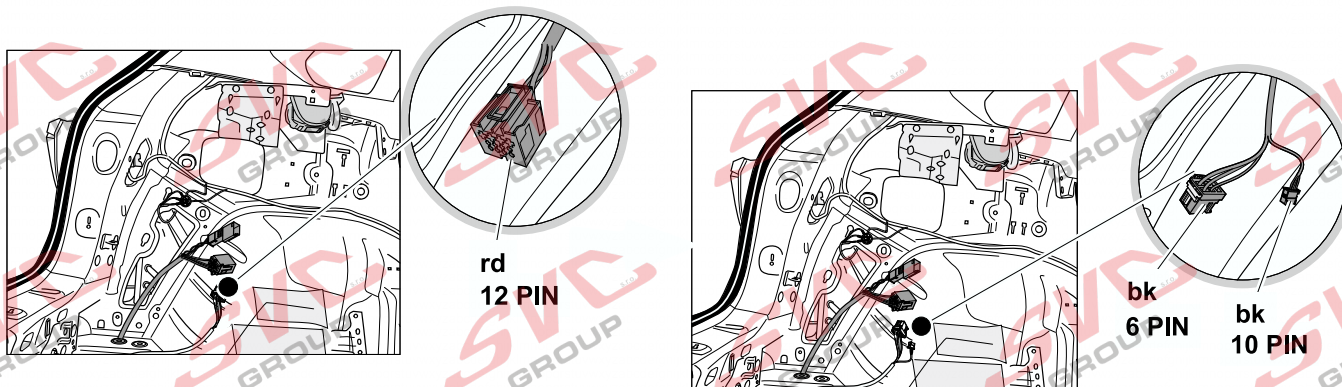

Jsou to elektro přípojky v naší nabídce pro 7 pinů: VW-190-B1 nebo EJ 737342

13Pinů: VW-190-H1 nebo EJ 748242

VW Tiguan
VW T-Roc

05/2016 >>

01/2018 >>

Vozidlo s přípravou pro přípojku tažného zařízení

Vozidlo bez přípravy pro přípojku tažného zařízení