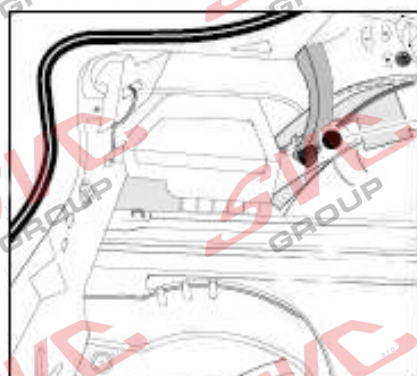

Vozidlo s přípravou pro přípojku tažného zařízení

rd
12 PIN

06/2015 -> 01/2020

01/2020 >>