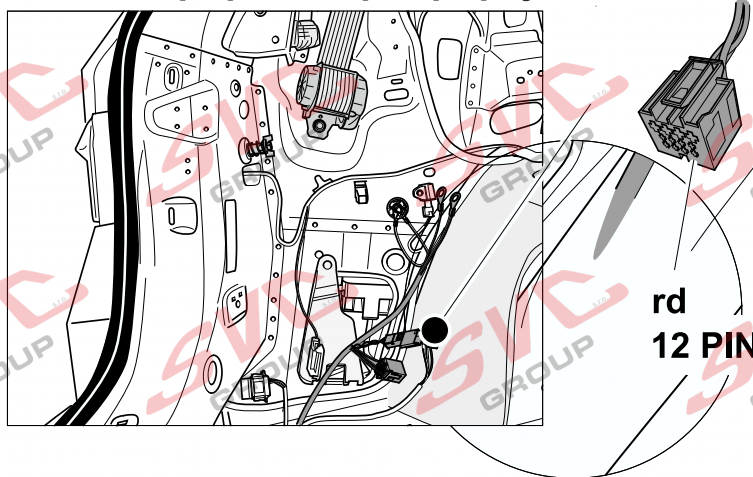

Vozidlo s přípravou pro přípojku tažného zařízení