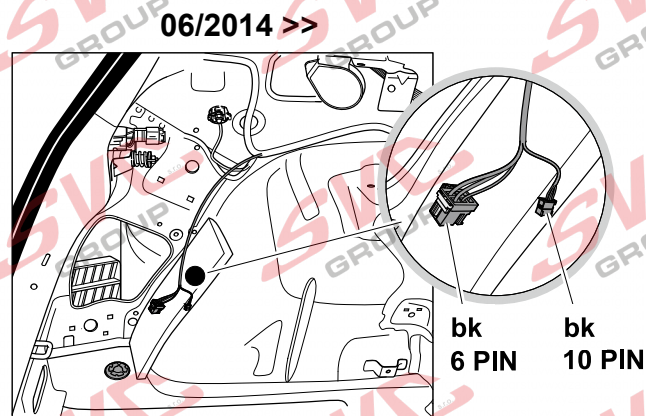

Vozidlo bez přípravy pro přípojku tažného zařízení