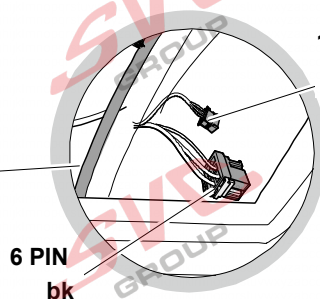

Jsou to elektro přípojky v naší nabídce pro 7 pinů: VW-190-B1 nebo EJ 737342

13Pinů: VW-190-H1 nebo EJ 748242

AUDI A1 Sportsback

11/18 >>

Vozidlo s přípravou pro přípojku tažného zařízení

Vozidlo bez přípravy pro přípojku tažného zařízení