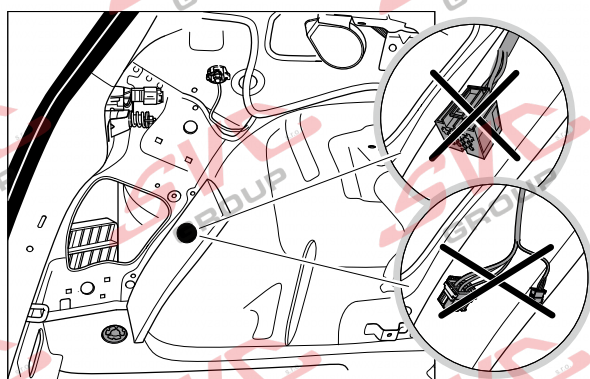

www.svcgroup.cz

SVC GROUP s.r.o

Průmyslová zóna 179

547 01 Náchod

Česká Republika

SVC GROUP ©-11/19