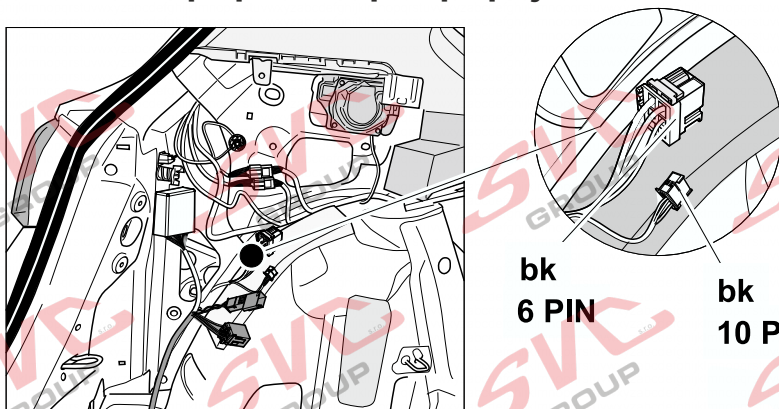

Vozidlo s přípravou pro přípojku tažného zařízení