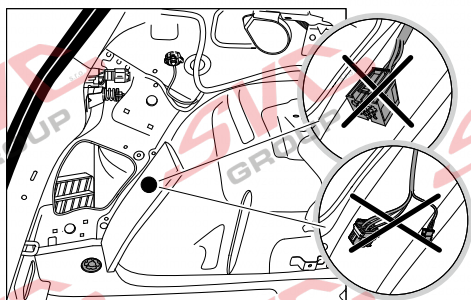

Vozidlo s přípravou pro přípojku tažného zařízení

>> 05/14

06/14 >>

rd
12 PIN

bk
6 PIN
bk
10 PIN

Vozidlo bez přípravy pro přípojku tažného zařízení

www.svcgroup.cz

SVC GROUP. s.r.o