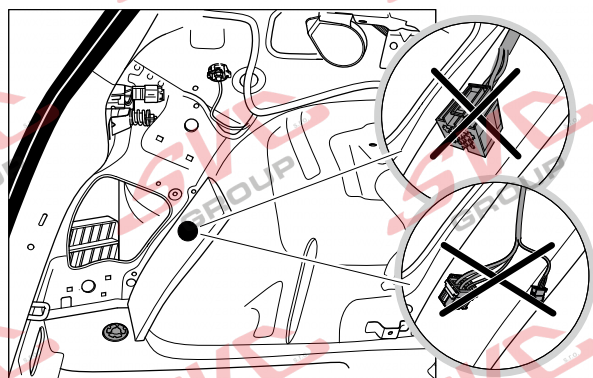

www.svcgroup.cz

SVC GROUP ©-11/19

SVC GROUP. s.r.o

Průmyslová zóna 179
547 01 Náchod
Česká Republika