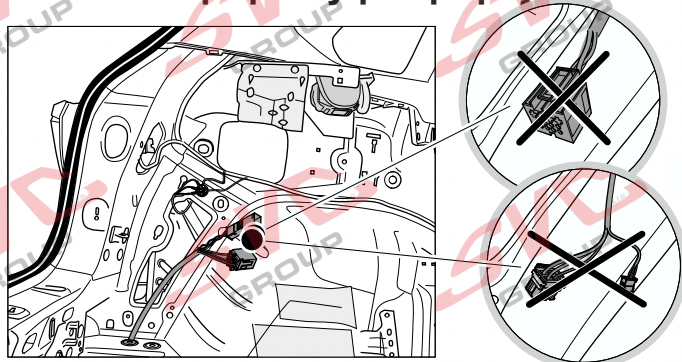

Jsou to elektro přípojky v naší nabídce pro 7 pinů: VW-190-B1 nebo EJ 737342

13Pinů: VW-190-H1 nebo EJ 748242

VW Tiguan
VW T-Roc

05/2016 >>

01/2018 >>

Vozidlo s přípravou pro přípojku tažného zařízení

Vozidlo bez přípravy pro přípojku tažného zařízení