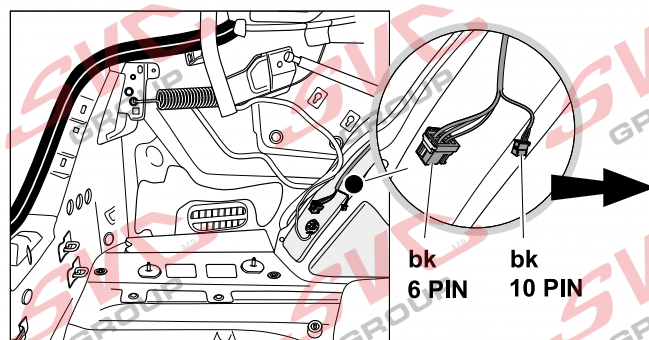

VW Arteon Shooting Brake

09/2020 >>

Vozidlo s přípravou pro přípojku tažného zařízení

-> 11/2014 ->

11/2014 ->

rd
12 PIN

bk
6 PIN
bk
10 PIN

Vozidlo bez přípravy pro přípojku tažného zařízení