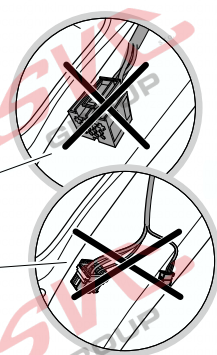

# Umístění konektorů pro vozidlo s přípravou a bez přípravy pro tažné zařízení

Nejste li si jistý výbavou vozu použijte elktropřípojku u které se nemusí rozlišovat vozidlo s přípravou a bez přípravy

Jsou to elektro přípojky v naší nabídce pro 7 pinů: VW-190-B1 nebo EJ 737342

13Pinů: VW-190-H1 nebo EJ 748242

ŠKODA Karog

09/2017 ->

Vozidlo s přípravou pro přípojku tažného zařízení

bk  
6 PIN

bk  
10 PIN

Vozidlo bez přípravy pro přípojku tažného zařízení

[www.svcgroup.cz](http://www.svcgroup.cz)