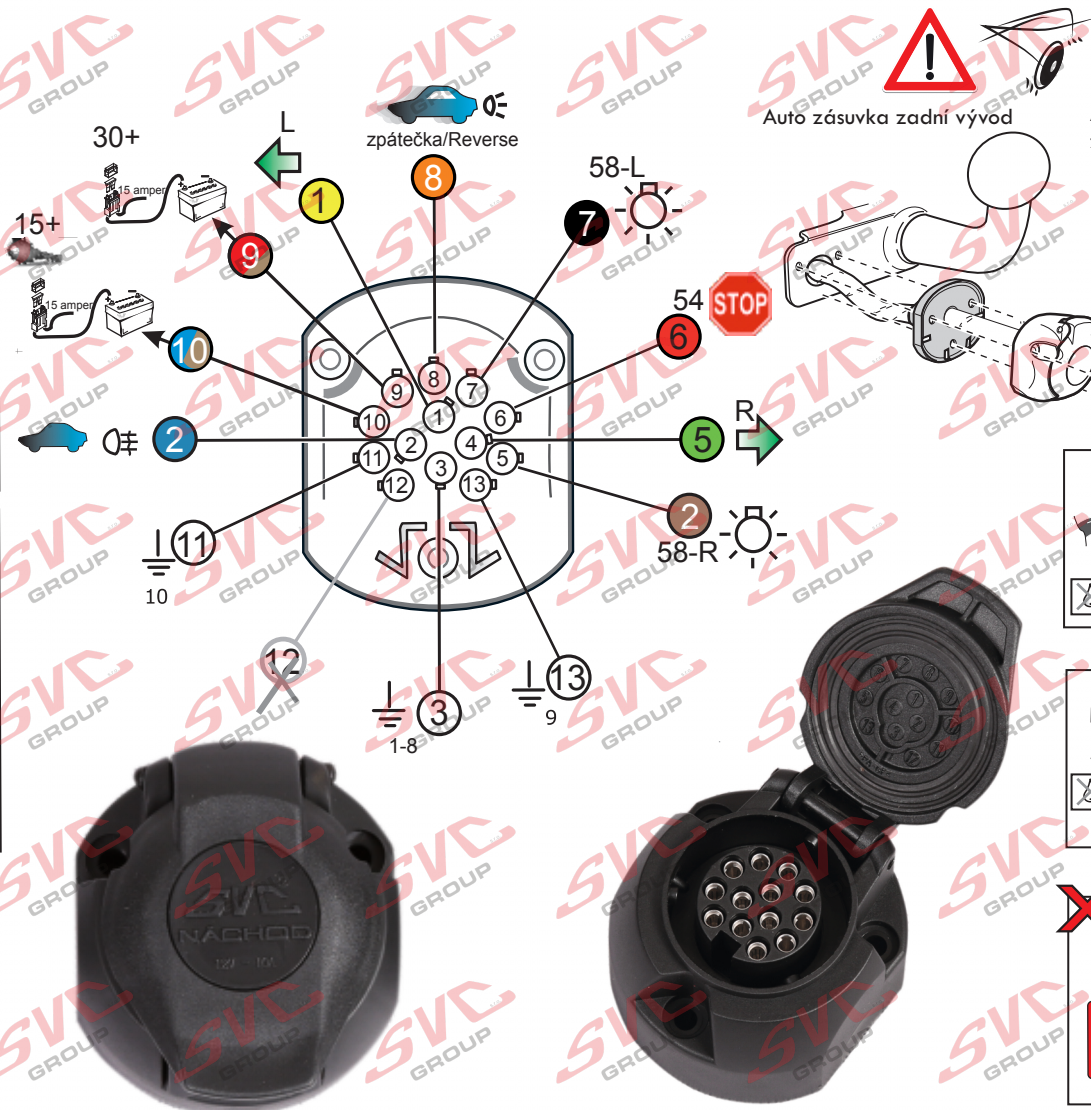

Elektropřípojka
Wiring kit
Trekhaakkabelset
E-satz
Faisceau D'attelage
Barra de remolque
Wiązka elektryczna
Vetokoukun vaijerisarja
Гачковий джгут

výrobce / dodavatel

SVC Group s.r.o.

Odkaz na produkt:

<https://www.svcgroup.cz/tazne-zarizeni-sro-uby-pevny-skoda-rapid-monte-carlo-10-2012-2018-p7283-v960>

www.svcgroup.cz

Vysokov 179
547 01 Náchod
Česká republika

+420 603 360 607 +420 491421021 svc@svccgroup.cz

Zapojení auto zásuvky pro tažné zařízení SVC GROUP

13 - pinová auto zásuvka

doporučená pro nosiče kol

www.svccgroup.cz

Zapojení 13 pinové auto zásuvky

1	L	- Žlutá - Yellow	21 W
2	0☐	- Modrá - Blue	2x21 W
3	1-8	- Bílá - White	Ukostonění pro pin Earth for contact č. 1-8
4	R	- Zelená - Gren	21 W
5	58-R	- Hnědá - Brown	21 W
6	54 ∅ 1mm	- Červená - Red	3x21 W
7	58-L	- Černá - Black	21 W
8	Spátečka/Reverz	- Oranžová - Orange	2x21W
9	30+ max 20 amper	- Červeno/Hněd. - Red/Brown	Max 20A
10	15+ max 20 amper ∅ 2,5mm	- Modro Hněd. - Blue/Brown	Max 20A
11	10	- Bílá - White	Ukostonnění pro pin Earth for contact č. 10
		- Šedivá - Grey	Běžně se nepoužívá Not usually used
13	9	- Bílá - White	Ukostonnění pro pin Earth for contact č. 9