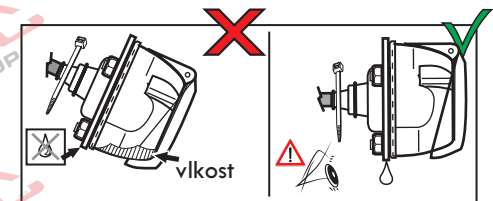

Vysokov 179
547 01 Náchod
Česká republika

+420 603 360 607 +420 491421021 svc@svccgroup.cz

Zapojení auto zásuvky pro tažné zařízení SVC GROUP

13 - pinová auto zásuvka

doporučená pro nosiče kol

www.svccgroup.cz

Zapojení 13 pinové auto zásuvky

1	L	- Žlutá - Yellow	21 W
2	0☐	- Modrá - Blue	2x21 W
3	1-8	- Bílá - White	Ukostonění pro pin Earth for contact č. 1-8
4	R	- Zelená - Gren	21 W
5	58-R	- Hnědá - Brown	21 W
6	54 ∅ 1mm	- Červená - Red	3x21 W
7	58-L	- Černá - Black	21 W
8	Spátečka/Reverz	- Oranžová - Orange	2x21W
9	30+ max 20 amper	- Červeno/Hněd. - Red/Brown	Max 20A
10	15+ max 20 amper ∅ 2,5mm	- Modro Hněd. - Blue/Brown	Max 20A
11	10	- Bílá - White	Ukostonnění pro pin Earth for contact č. 10
		- Šedivá - Grey	Běžně se nepoužívá Not usually used
13	9	- Bílá - White	Ukostonnění pro pin Earth for contact č. 9

Auto zásuvka zadní vývod

Auto zásuvka SKL boční vývod
zaklápění pod nárazník s prodlouženou zárukou

ISO/DIN 11446