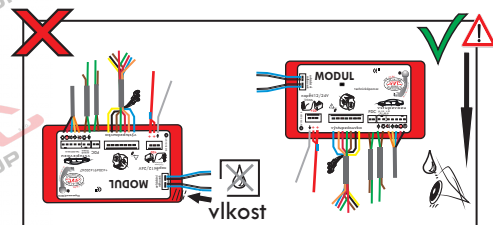

Montážní návod

(Montážny návod, Fitting instruction, Montageanleitung,
Istruzioni di montaggio, Monteringshandledning,
Asennusohje, Instruction de montage,
Montegehandleiding, Инструкция по установке)

Elektropřípojka VOLKSWAGEN Tiguan 04/2016->

www.svcgroup.cz

Vysokov 179
547 01 Náchod
Česká republika

+420 603 360 607 +420 491421021 svc@svccgroup.cz

Zapojení auto zásuvky pro tažné zařízení SVC GROUP

13 - pinová auto zásuvka

doporučená pro nosiče kol

www.svccgroup.cz

Zapojení 13 pinové auto zásuvky

1	L	- Žlutá - Yellow	21 W
2	0☐	- Modrá - Blue	2x21 W
3	1-8	- Bílá - White	Ukostonění pro pin Earth for contact č. 1-8
4	R	- Zelená - Gren	21 W
5	58-R	- Hnědá - Brown	21 W
6	54 ∅ 1mm	- Červená - Red	3x21 W
7	58-L	- Černá - Black	21 W
8	Spátečka/Reverz	- Oranžová - Orange	2x21W
9	30+ max 20 amper	- Červeno/Hněd. - Red/Brown	Max 20A
10	15+ max 20 amper ∅ 2,5mm	- Modro Hněd. - Blue/Brown	Max 20A
11	10	- Bílá - White	Ukostonnění pro pin Earth for contact č. 10
		- Šedivá - Grey	Běžně se nepoužívá Not usually used
13	9	- Bílá - White	Ukostonnění pro pin Earth for contact č. 9

Auto zásuvka zadní vývod

Auto zásuvka SKL boční vývod
zaklápění pod nárazník s prodlouženou zárukou

ISO/DIN 11446

Nevíte si rady? Potřebujete poradit?

Náš zákaznický servis je vám k dispozici

 +420 491 421 021