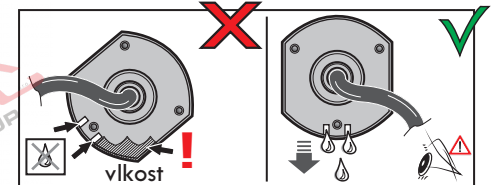

www.svccgroup.cz

Zapojení 13 pinové auto zásuvky

1	L	- Žlutá - Yellow	21 W
2	0☐	- Modrá - Blue	2x21 W
3	1-8	- Bílá - White	Ukostonění pro pin Earth for contact č. 1-8
4	R	- Zelená - Gren	21 W
5	58-R	- Hnědá - Brown	21 W
6	54 ∅ 1mm	- Červená - Red	3x21 W
7	58-L	- Černá - Black	21 W
8	Spátečka/Reverz	- Oranžová - Orange	2x21W
9	30+ max 20 amper	- Červeno/Hněd. - Red/Brown	Max 20A
10	15+ max 20 amper ∅ 2,5mm	- Modro Hněd. - Blue/Brown	Max 20A
11	10	- Bílá - White	Ukostonnění pro pin Earth for contact č. 10
		- Šedivá - Grey	Běžně se nepoužívá Not usually used
13	9	- Bílá - White	Ukostonnění pro pin Earth for contact č. 9

Auto zásuvka zadní vývod

Auto zásuvka SKL boční vývod
zaklápění pod nárazník s prodlouženou zárukou

ISO/DIN 11446

Nevíte si rady? Potřebujete poradit?

Náš zákaznický servis je vám k dispozici

 +420 491 421 021