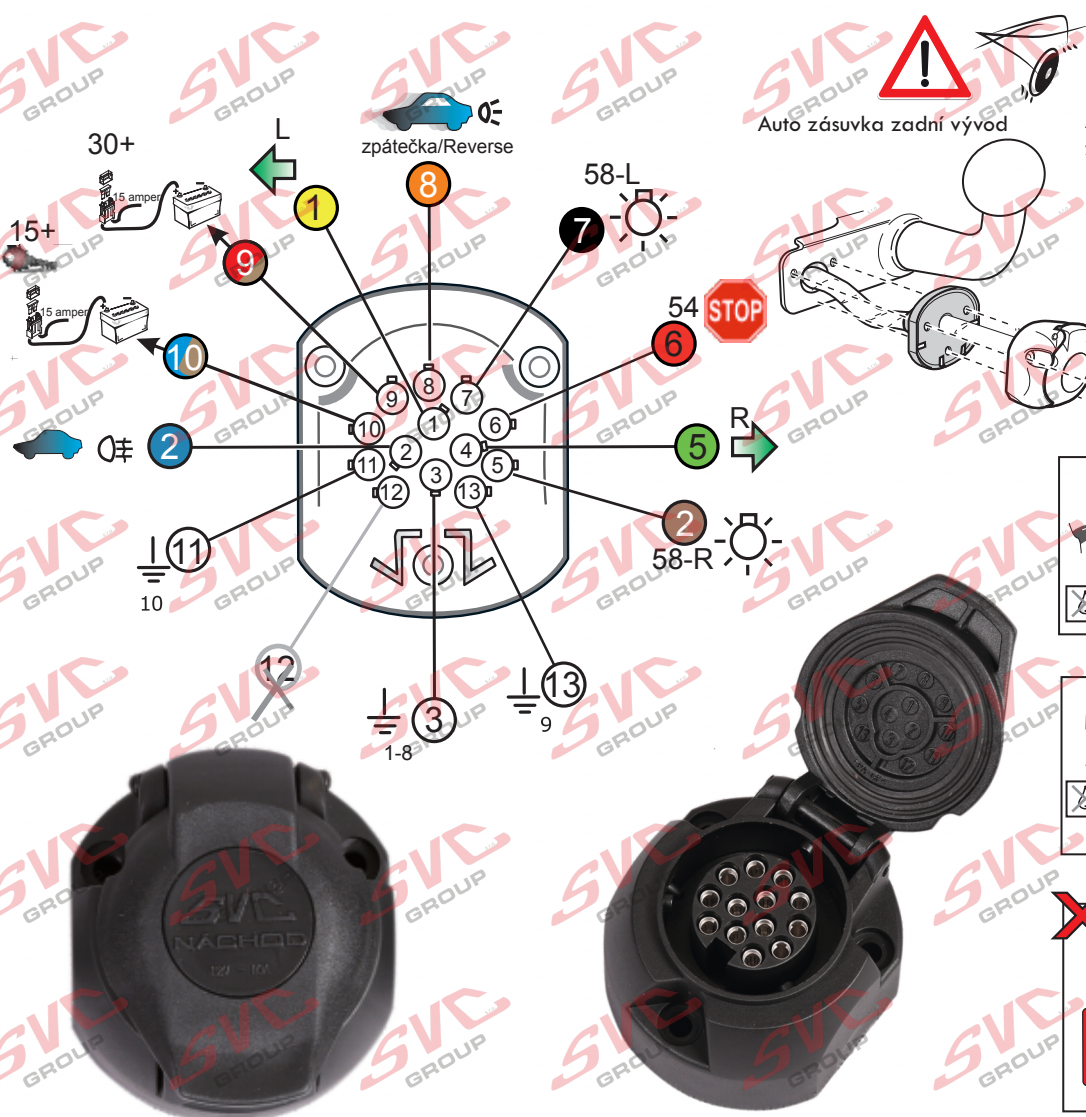

Vysokov 179
547 01 Náchod
Česká republika

+420 603 360 607 +420 491421021 svc@svgroup.cz

Zapojení auto zásuvky pro tažné zařízení SVC GROUP

13 - pinová auto zásuvka

doporučená pro nosiče kol

www.svcgroup.cz

Zapojení 13 pinové auto zásuvky

1	L	- Žlutá - Yellow	21 W
2	\emptyset	- Modrá - Blue	2x21 W
3	1-8	- Bílá - White	Ukostonění pro pin Earth for contact č. 1-8
4	R	- Zelená - Gren	21 W
5	58-R	- Hnědá - Brown	21 W
6	54 Ø 1mm	- Červená - Red	3x21 W
7	58-L	- Černá - Black	21 W
8	\emptyset Spátečka/Reverz	- Oranžová - Orange	2x21W
9	30+ max 20 ampere	- Červeno/Hněd. - Red/Brown	Max 20A
10	15+ max 20 ampere Ø 2,5mm	- Modro Hněd. - Blue/Brown	Max 20A
11	10	- Bílá - White	Ukostonění pro pin Earth for contact č. 10
		- Šedivá - Grey	Běžně se nepoužívá Not usually used
13	9	- Bílá - White	Ukostonění pro pin Earth for contact č. 9

ISO/DIN 11446

Auto zásuvka SKL boční vývod
zaklápění pod nárazník s prodlouženou zárukou