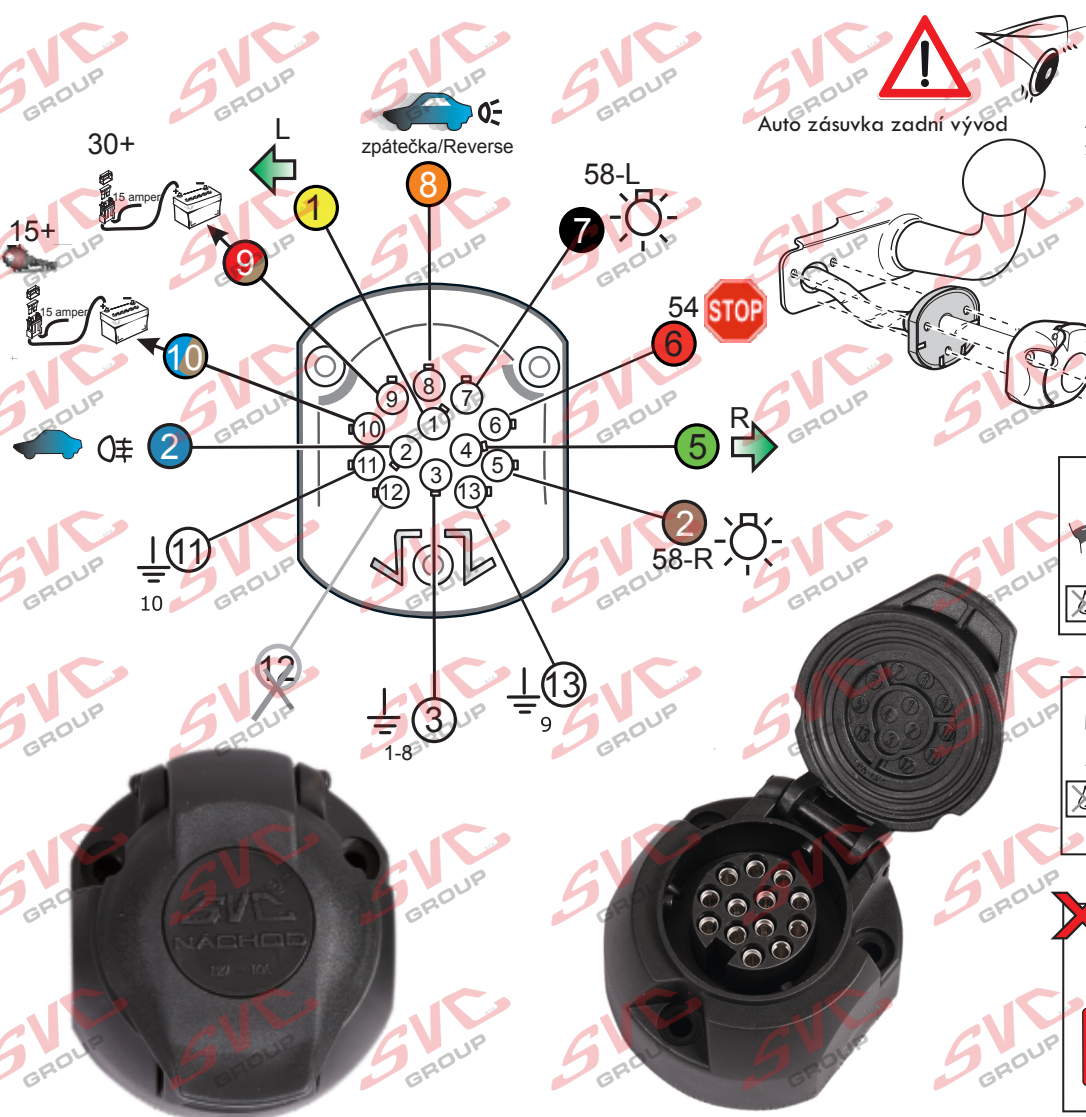

Vysokov 179
547 01 Náchod
Česká republika

+420 603 360 607 +420 491421021 svc@svccgroup.cz

Zapojení auto zásuvky pro tažné zařízení SVC GROUP

13 - pinová auto zásuvka

doporučená pro nosiče kol

www.svccgroup.cz

Zapojení 13 pinové auto zásuvky

| | | | |
|----|---------------------------------|--------------------------------|---|
| 1 | L | - Žlutá - Yellow | 21 W |
| 2 | \emptyset | - Modrá - Blue | 2x21 W |
| 3 | 1-8 | - Bílá - White | Ukostonění pro pin Earth for contact č. 1-8 |
| 4 | R | - Zelená - Gren | 21 W |
| 5 | 58-R | - Hnědá - Brown | 21 W |
| 6 | 54 Ø 1mm | - Červená - Red | 3x21 W |
| 7 | 58-L | - Černá - Black | 21 W |
| 8 | \emptyset Spátečka/Reverz | - Oranžová - Orange | 2x21W |
| 9 | 30+ max 20 ampere | - Červeno/Hněd. - Red/Brown | Max 20A |
| 10 | 15+ max 20 ampere Ø 2,5mm | - Modro Hněd. - Blue/Brown | Max 20A |
| 11 | 10 | - Bílá - White | Ukostonění pro pin Earth for contact č. 10 |
| | | - Šedivá - Grey | Běžně se nepoužívá Not usually used |
| 13 | 9 | - Bílá - White | Ukostonění pro pin Earth for contact č. 9 |

ISO/DIN 11446

Auto zásuvka SKL boční vývod
zaklápění pod nárazník s prodlouženou zárukou