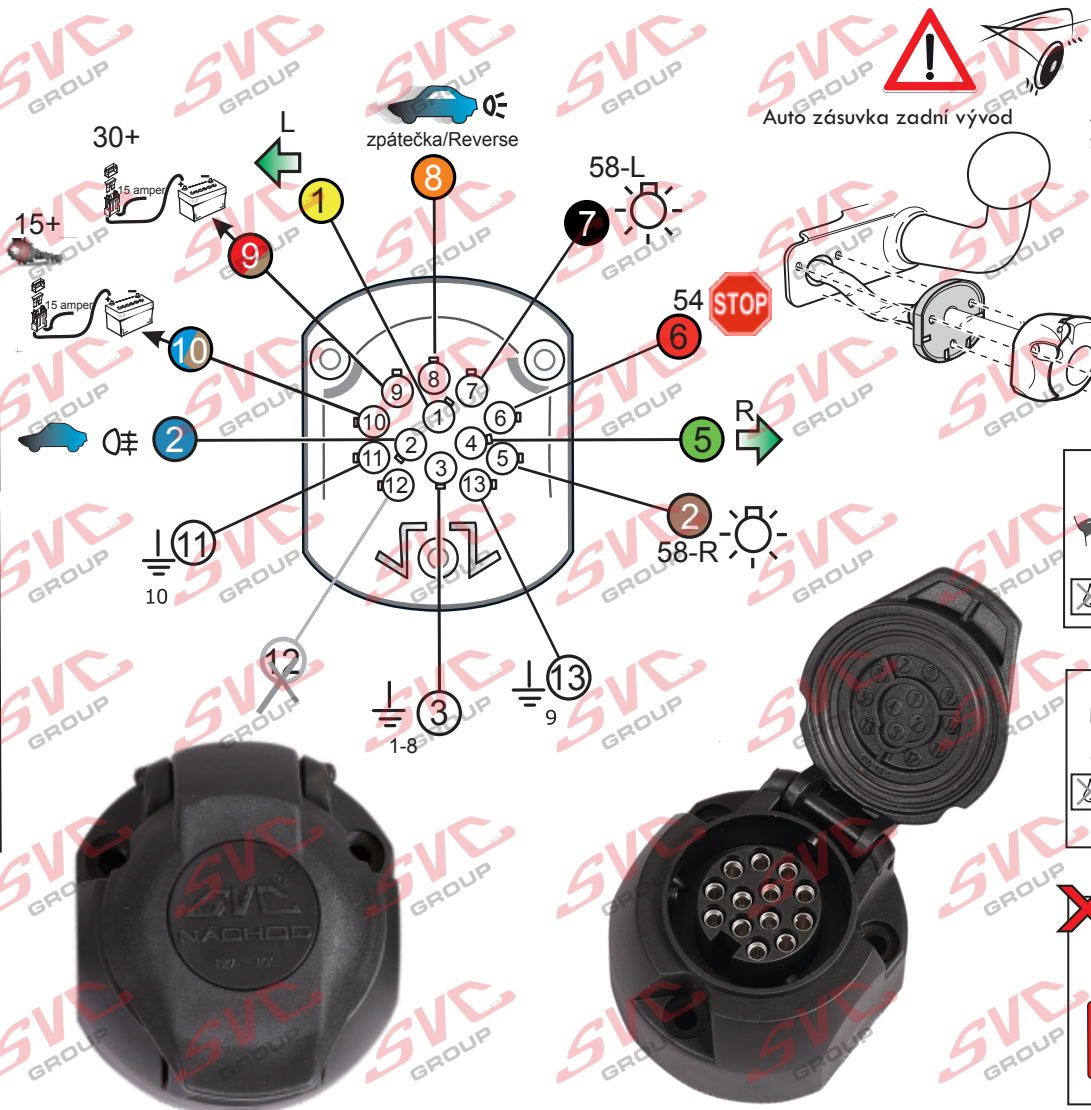

Vysokov 179
547 01 Náchod
Česká republika

+420 603 360 607 +420 491421021 svc@svccgroup.cz

Zapojení auto zásuvky pro tažné zařízení SVC GROUP

13 - pinová auto zásuvka

doporučená pro nosiče kol

www.svccgroup.cz

Zapojení 13 pinové auto zásuvky

1	L	- Žlutá - Yellow	21 W
2	0E	- Modrá - Blue	2x21 W
3	1-8	- Bílá - White	Ukostonění pro pin Earth for contact č. 1-8
4	R	- Zelená - Gren	21 W
5	58-R	- Hnědá - Brown	21 W
6	54 Ø 1mm	- Červená - Red	3x21 W
7	58-L	- Černá - Black	21 W
8	0E Spátečka/Reverz	- Oranžová - Orange	2x21W
9	30+ max 20 ampere	- Červeno/Hněd. - Red/Brown	Max 20A
10	15+ max 20 ampere Ø 2,5mm	- Modro Hněd. - Blue/Brown	Max 20A
11	10	- Bílá - White	Ukostonění pro pin Earth for contact č. 10
		- Šedivá - Grey	Běžně se nepoužívá Not usually used
13	9	- Bílá - White	Ukostonění pro pin Earth for contact č. 9

Auto zásuvka zadní vývod

Auto zásuvka SKL boční vývod
zaklápění pod nárazník s prodlouženou zárukou

ISO/DIN 11446