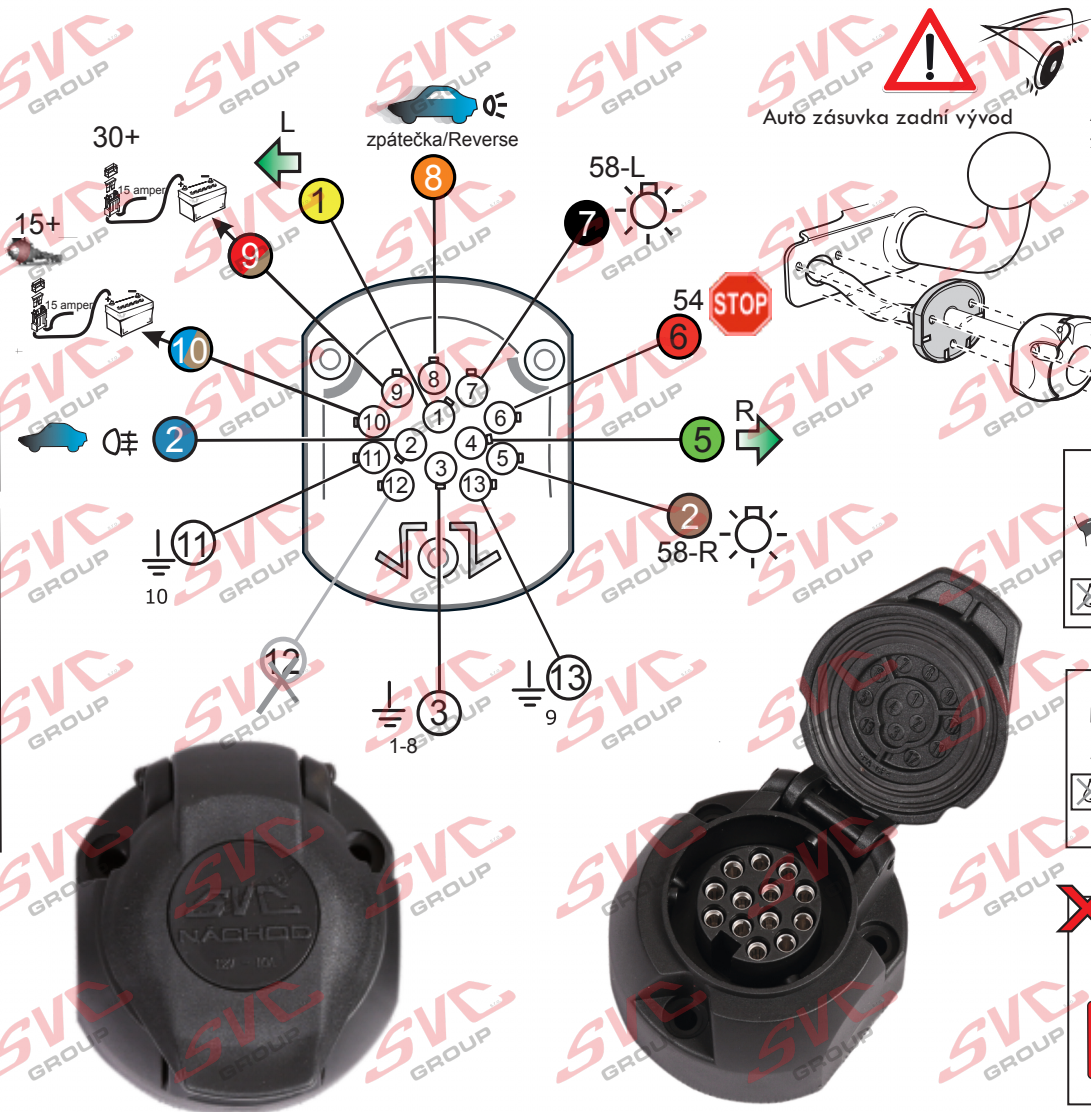

## 13 - pinová auto zásuvka

doporučená pro nosiče kol

[www.svgroup.cz](http://www.svgroup.cz)

### Zapojení 13 pinové auto zásuvky

1	L	- Žlutá - Yellow	21 W
2	$\text{O}\text{E}$	- Modrá - Blue	2x21 W
3	1-8	- Bílá - White	Ukostoní pro pin Earth for contact č. 1-8
4	R	- Zelená - Gren	21 W
5	58-R	- Hnědá - Brown	21 W
6	54 Ø 1mm	- Červená - Red	3x21 W
7	58-L	- Černá - Black	21 W
8	$\text{O}\text{E}$ Spátečka/Reverz	- Oranžová - Orange	2x21W
9	30+ max 20 ampere	- Červeno/Hněd. - Red/Brown	Max 20A
10	15+ max 20 ampere Ø 2,5mm	- Modro Hněd. - Blue/Brown	Max 20A
11	10	- Bílá - White	Ukostoní pro pin Earth for contact č. 10
		- Šedivá - Grey	Běžně se nepoužívá Not usually used
13	9	- Bílá - White	Ukostoní pro pin Earth for contact č. 9