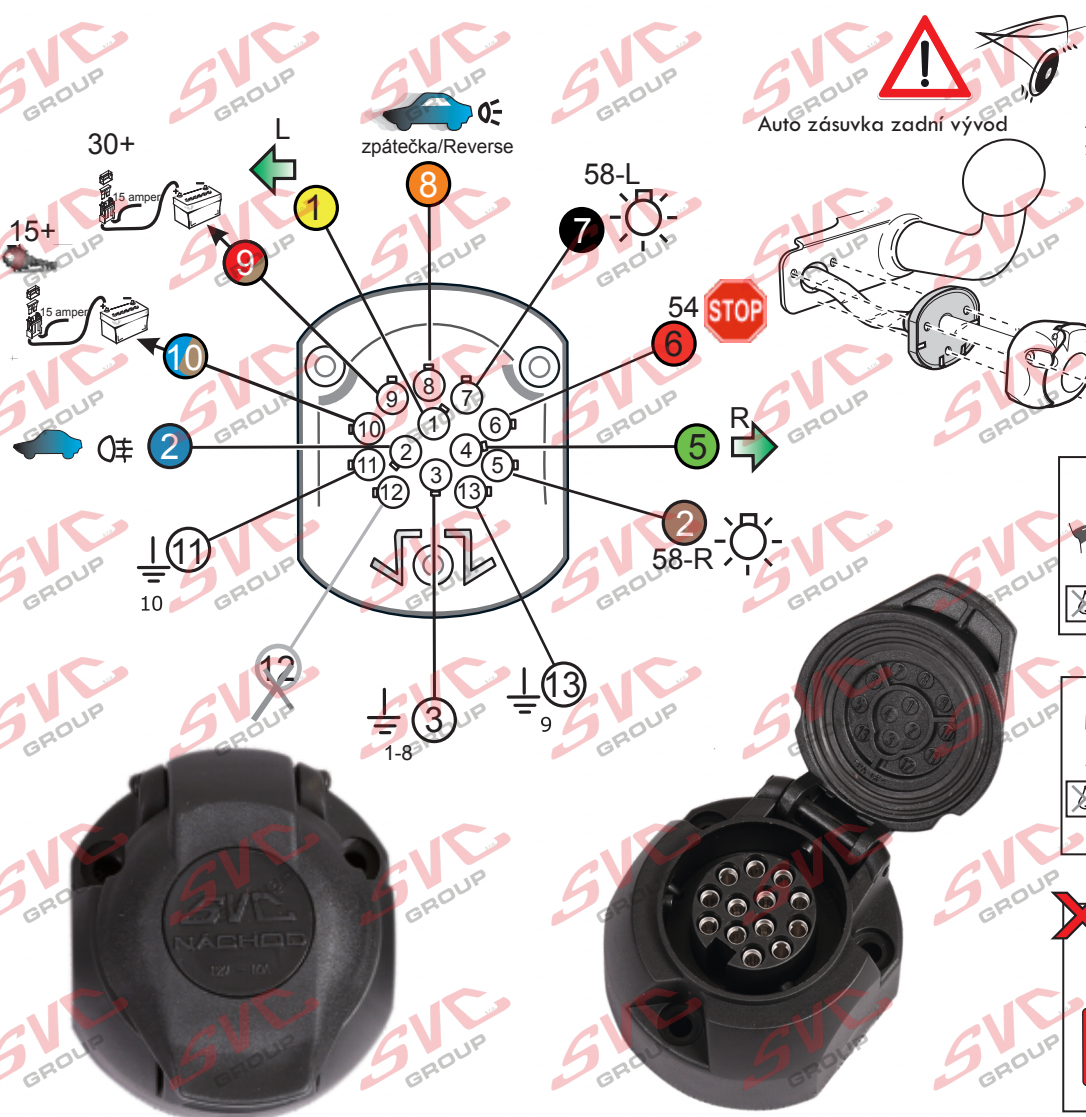

Vysokov 179
547 01 Náchod
Česká republika

+420 603 360 607 +420 491421021 svc@svgroup.cz

Zapojení auto zásuvky pro tažné zařízení SVC GROUP

13 - pinová auto zásuvka *doporučená pro nosiče kol*

www.svgroup.cz

Zapojení 13 pinové auto zásuvky

1	L	- Žlutá - Yellow	21 W
2	\emptyset	- Modrá - Blue	2x21 W
3	1-8	- Bílá - White	Ukostoní pro pin Earth for contact č. 1-8
4	R	- Zelená - Gren	21 W
5	58-R	- Hnědá - Brown	21 W
6	54 \emptyset 1mm	- Červená - Red	3x21 W
7	58-L	- Černá - Black	21 W
8	\emptyset Spátečka/Reverz	- Oranžová - Orange	2x21W
9	30+ max 20 ampér	- Červeno/Hněd. - Red/Brown	Max 20A
10	15+ max 20 ampér \emptyset 2,5mm	- Modro Hněd. - Blue/Brown	Max 20A
11	10	- Bílá - White	Ukostoní pro pin Earth for contact č. 10
		- Šedivá - Grey	Běžně se nepoužívá Not usually used
13	9	- Bílá - White	Ukostoní pro pin Earth for contact č. 9

Auto zásuvka zadní vývod

Auto zásuvka SKL boční vývod
zaklápění pod nárazník s prodlouženou zárukou

ISO/DIN 11446