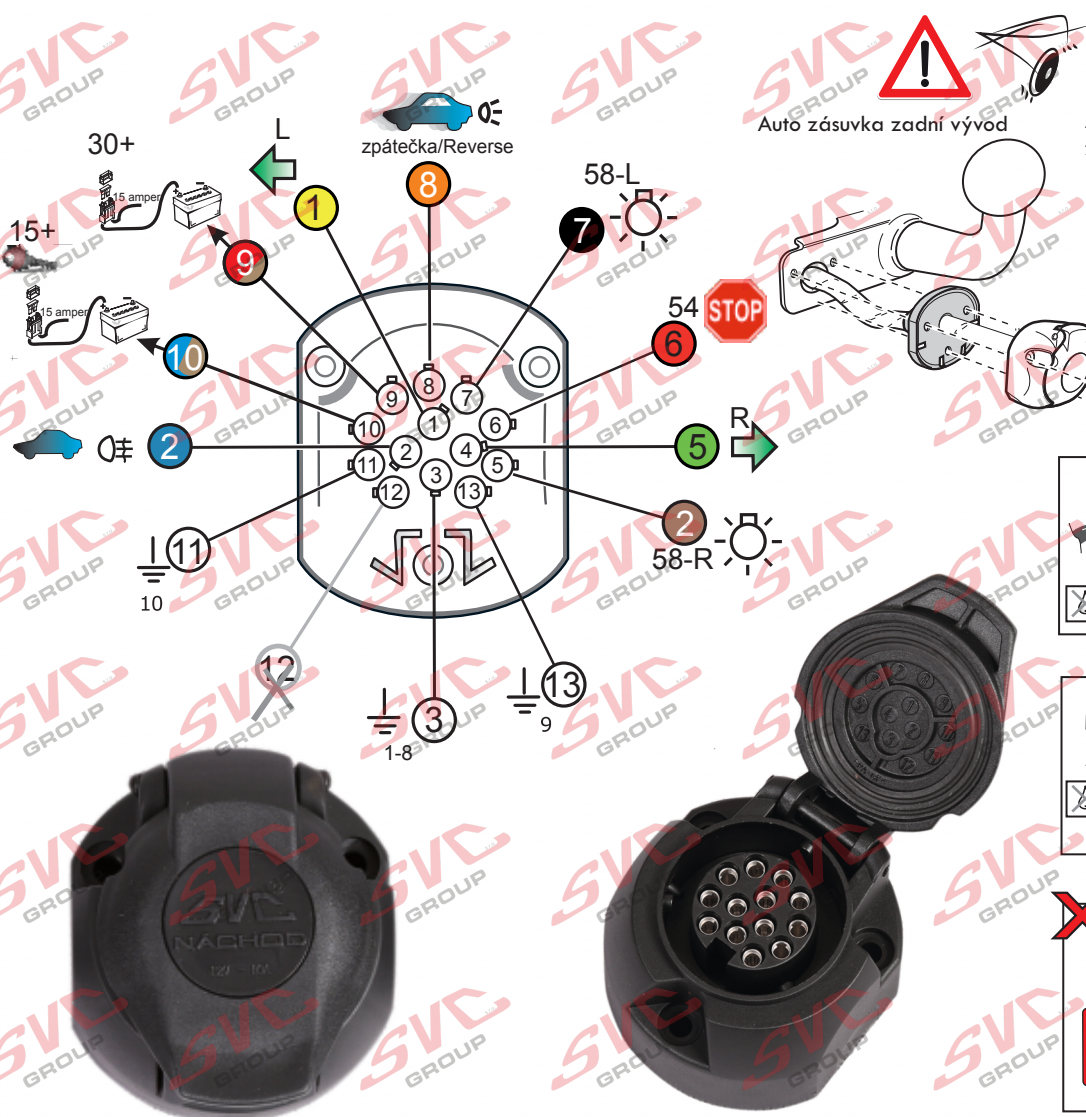

Vysokov 179
547 01 Náchod
Česká republika

+420 603 360 607 +420 491421021 svc@svgroup.cz

Zapojení auto zásuvky pro tažné zařízení SVC GROUP

13 - pinová auto zásuvka

doporučená pro nosiče kol

www.svgroup.cz

Zapojení 13 pinové auto zásuvky

1	L	- Žlutá - Yellow	21 W
2	0E	- Modrá - Blue	2x21 W
3	1-8	- Bílá - White	Ukóstění pro pin Earth for contact č. 1-8
4	R	- Zelená - Gren	21 W
5	58-R	- Hnědá - Brown	21 W
6	54 Ø 1mm	- Červená - Red	3x21 W
7	58-L	- Černá - Black	21 W
8	0E Spátečka/Reverz	- Oranžová - Orange	2x21W
9	30+ max 20 ampér	- Červeno/Hněd. - Red/Brown	Max 20A
10	15+ max 20 ampér Ø 2,5mm	- Modro Hněd. - Blue/Brown	Max 20A
11	10	- Bílá - White	Ukóstění pro pin Earth for contact č. 10
		- Šedivá - Grey	Běžně se nepoužívá Not usually used
13	9	- Bílá - White	Ukóstění pro pin Earth for contact č. 9

Auto zásuvka zadní vývod

Auto zásuvka SKL boční vývod
zaklápění pod nárazník s prodlouženou zárukou

ISO/DIN 11446