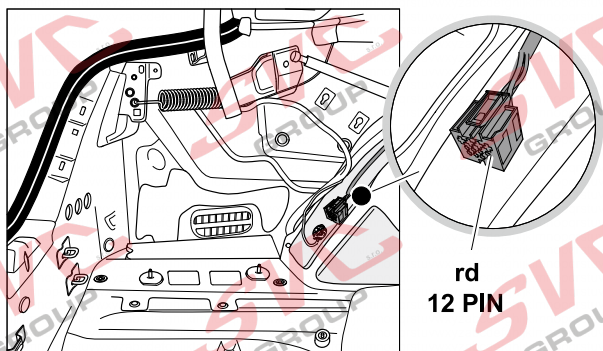

Umístění konektorů pro vozidlo s přípravou a bez přípravy pro tažné zařízení

Nejste li si jistý výbavou vozu použijte elktropřípojku u které se nemusí rozlišovat vozidlo s přípravou a bez přípravy

Jsou to elektro přípojky v naší nabídce pro 7 pinů: VW-190-B1 nebo EJ 737342

13Pinů: VW-190-H1 nebo EJ 748242

VW Passat B8 Variant / Alltrack

11/2014 >>

VW Passat B8 Limousine

11/2014 >>

VW Arteon

06/2017 >>

VW Arteon Shooting Brake

09/2020 >>

Vozidlo s přípravou pro přípojku tažného zařízení

-> 11/2014 ->

11/2014 ->

rd
12 PIN

bk
6 PIN

bk
10 PIN

Vozidlo bez přípravy pro přípojku tažného zařízení

www.svcgroup.cz

SVC GROUP. s.r.o

Průmyslová zóna 179

547 01 Náchod

Česká Republika

SVC GROUP ©-11/19