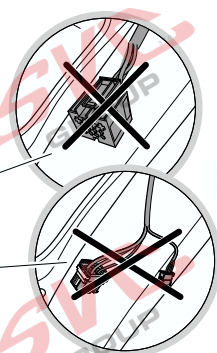

# Umístění konektorů pro vozidlo s přípravou a bez přípravy pro tažné zařízení

Nejste li si jistý výbavou vozu použijte elktropřípojku u které se nemusí rozlišovat vozidlo s přípravou a bez přípravy

Jsou to elektro přípojky v naší nabídce pro 7 pinů: VW-190-B1 nebo EJ 737342

13Pinů: VW-190-H1 nebo EJ 748242

ŠKODA Karog

09/2017 ->

Vozidlo s přípravou pro přípojku tažného zařízení

bk  
6 PIN

bk  
10 PIN

Vozidlo bez přípravy pro přípojku tažného zařízení

[www.svcgroup.cz](http://www.svcgroup.cz)