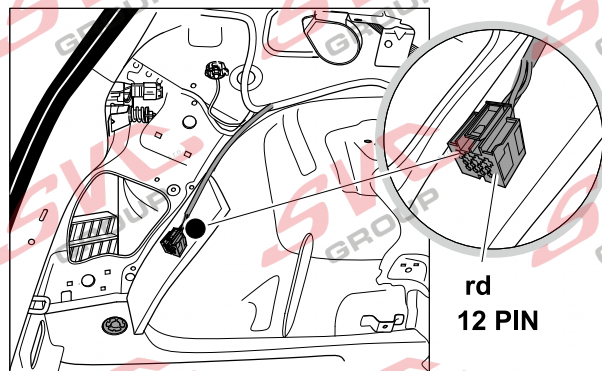

Typ 1M5

rd
12 PIN