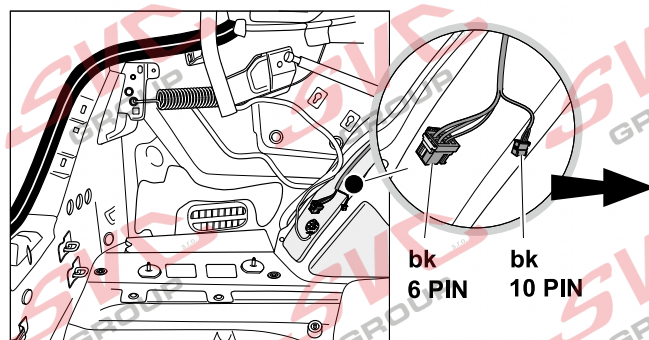

Umístění konektorů pro vozidlo s přípravou a bez přípravy pro tažné zařízení

Nejste li si jistý výbavou vozu použijte elktropřípojku u které se nemusí rozlišovat vozidlo s přípravou a bez přípravy

Jsou to elektro přípojky v naší nabídce pro 7 pinů: VW-190-B1 nebo EJ 737342

13Pinů: VW-190-H1 nebo EJ 748242

VW Passat B8 Variant / Alltrack

11/2014 >>

VW Passat B8 Limousine

11/2014 >>

VW Arteon

06/2017 >>

VW Arteon Shooting Brake

09/2020 >>

Vozidlo s přípravou pro přípojku tažného zařízení

-> 11/2014 ->

11/2014 ->

Vozidlo bez přípravy pro přípojku tažného zařízení

www.svcgroup.cz

SVC GROUP. s.r.o

Průmyslová zóna 179

547 01 Náchod

Česká Republika

SVC GROUP ©-11/19