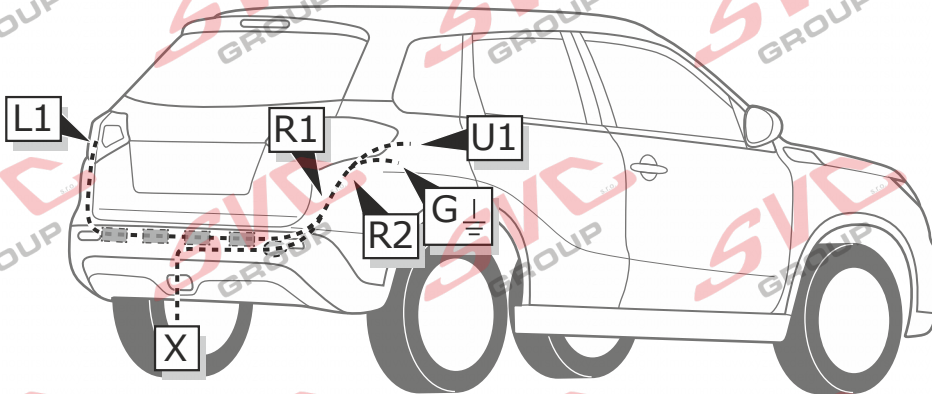

SVC GROUP s.r.o.
Průmyslová zóna 179
547 01 Náchod
Česká Republika