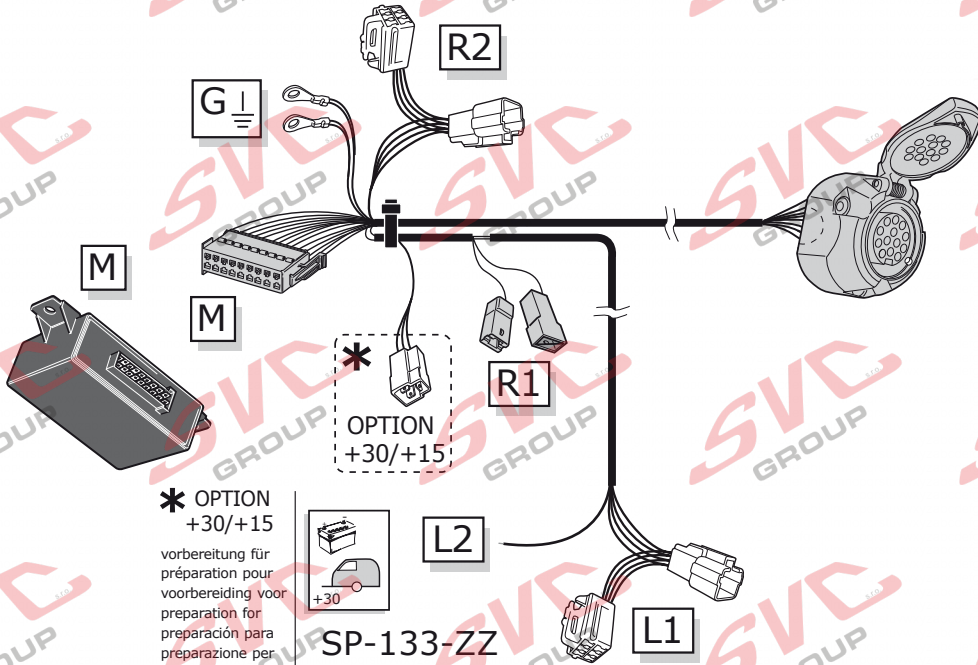

13-P

Rozlišení elektrořípojek pro tažné zařízení

SZ-040-DH

Určeno pro všechny vozidla nemusíte nic rozlišovat

* OPTION +30/+15

vorbereitung für
préparation pour
voorbereiding voor
preparación para
preparazione per
förberedelse för
příprava pro
forberedelse for
valmistelu varten
Προετοιμασία για
forberedelse på
przygotowanie do

SP-133-ZZ

SX-4/S-Cross