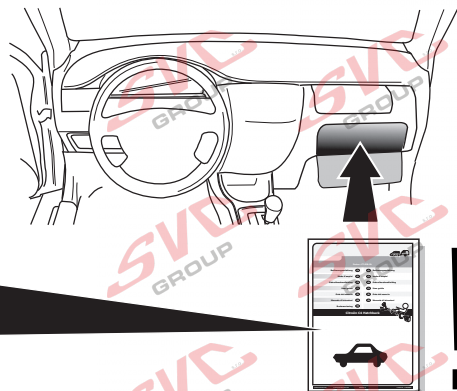

1. (DE) Gebrauchsanleitung
   (FR) Mode d'emploi
   (NL) Gebruikershandleiding
   (GB) User guide
   (ES) Guía del usuario
   (IT) Manuale di istruzioni
   (SE) Bruksanvisning
   (CZ) Uživatelská příručka
   (DK) Brugervejledning
   (FI) Käyttöohjeet
   (GR) Οδηγός χρήστη
   (NO) Brukerveiledning
   (PL) Instrukcja obsługi

SPARE PARTS

www.ecs-electronics.com