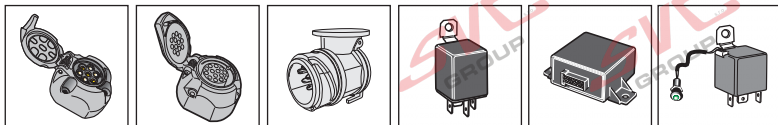

1. (DE) Gebrauchsanleitung
   (FR) Mode d'emploi
   (NL) Gebruikershandleiding
   (GB) User guide
   (ES) Guía del usuario
   (IT) Manuale di istruzioni
   (SE) Bruksanvisning
   (CZ) Uživatelská příručka
   (DK) Brugervejledning
   (FI) Käyttöohjeet
   (GR) Οδηγός χρήστη
   (NO) Brukerveiledning
   (PL) Instrukcja obsługi

SPARE PARTS

www.ecs-electronics.com