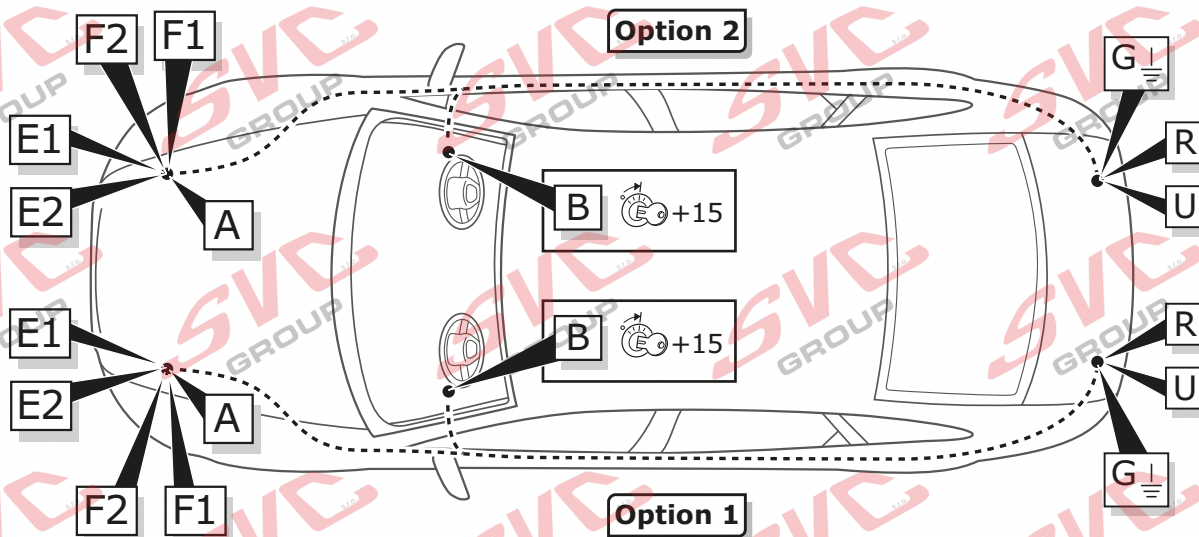

Vedení LV + PR stané řízení vozu