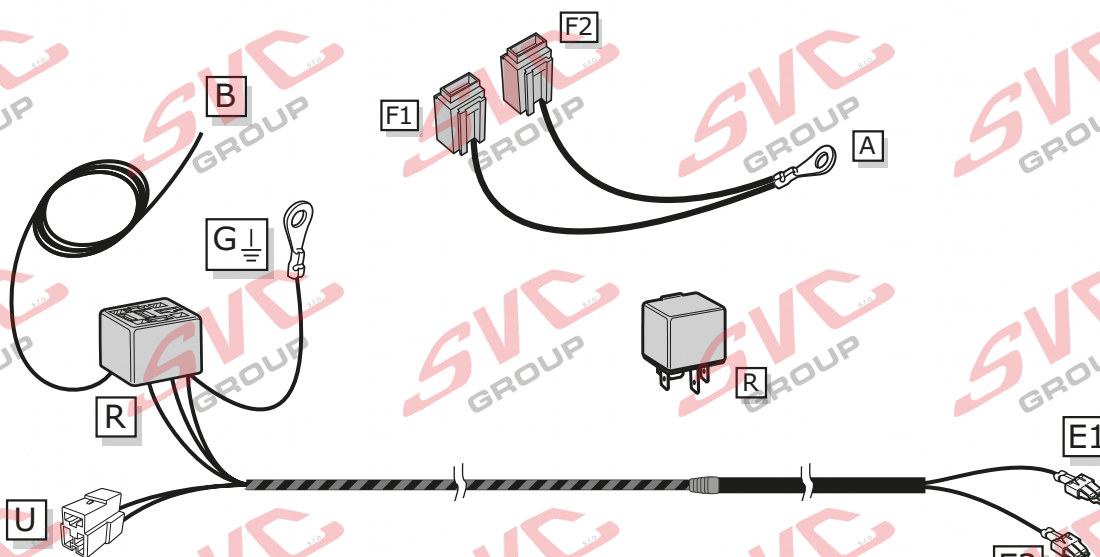

Vedení LV + PR stané řízení vozu