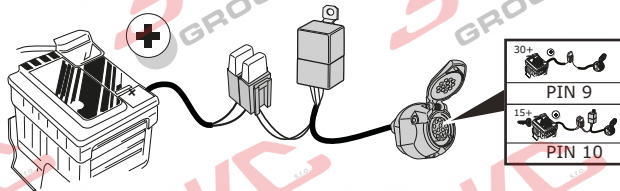

Originální přípojka pro tažné zařízení SVC a ECS

CZ MG 4 rozšíření o spínané napětí +15 a +30

Prodlužovací souprava • Výslovně zdůrazňujeme, že jakákoli montáž, která není provedená ve specializované dílně, má za následek odvolání nároků na kompenzaci jakéhokoli druhu, obzvláště vyplývajících ze zákona o odpovědnosti za způsobené škody. • Změny mohou být provedeny bez oznámení.