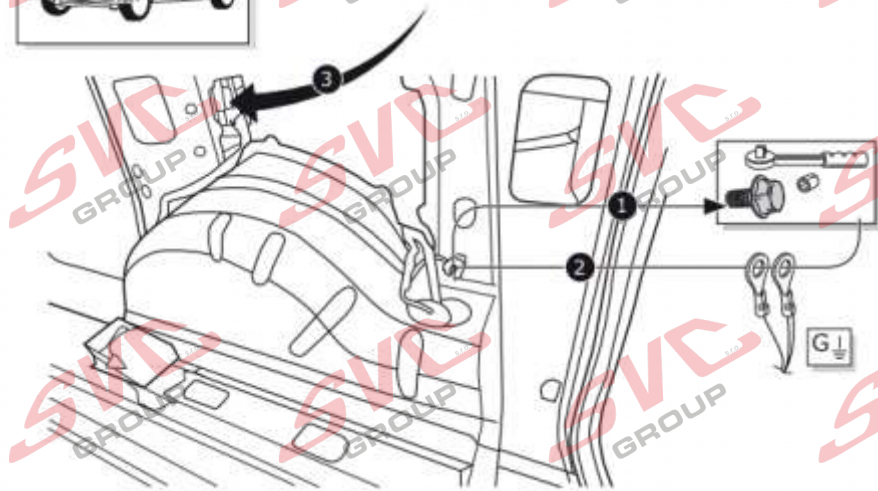

INFO

Originální elektro přípojka pro tažné zařízení a vozidla s připraveným konektorem pro elektro přípojku tažného zařízení v pravém zadním podběhu

Katalogové čísla:

pro 13 pinů: VW-268-H1

pro 7 pinů: VW-268-B1

ROUTING