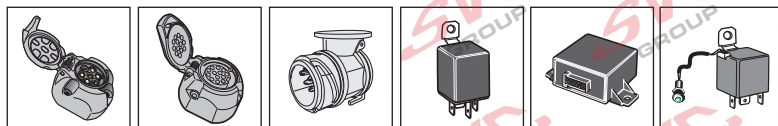

výrobce / dodavatel

**SVC Group s.r.o.**

Odkaz na produkt:

<https://www.svcgroup.cz/tazne-zarizeni-sro-uby-pevny-skoda-rapid-monte-carlo-10-2012-2018-p7283-v960>

[www.svcgroup.cz](http://www.svcgroup.cz)

- DE Gebrauchsanleitung
- FR Mode d'emploi
- NL Gebruikershandleiding
- GB User guide
- ES Guía del usuario
- IT Manuale di istruzioni
- SE Bruksanvisning
- CZ Uživatelská příručka
- DK Brugervejledning
- FI Käyttöohjeet
- GR Οδηγός χρήστη
- NO Brukerveiledning
- PL Instrukcja obsługi