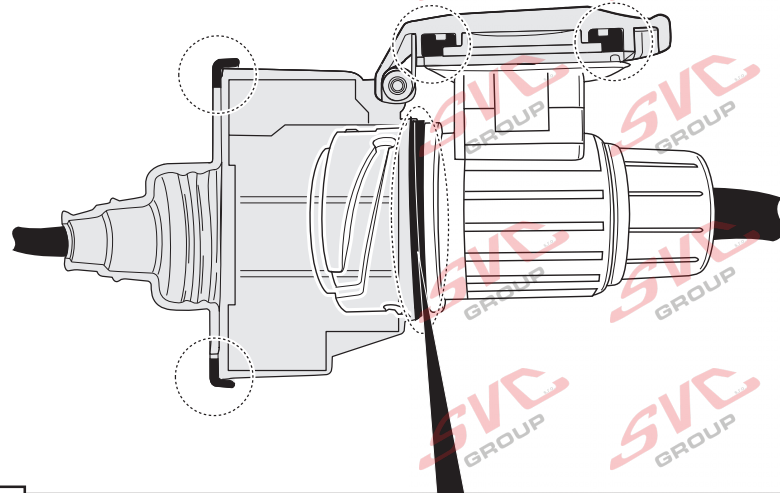

## Kia Cee'd Sporty Wagon 2007- -09/2009

INFO : Storage

INFO

INFO : Ring.

INFO

INFO : Adapt.

INFO

Nevíte si rady? Potřebujete poradit?