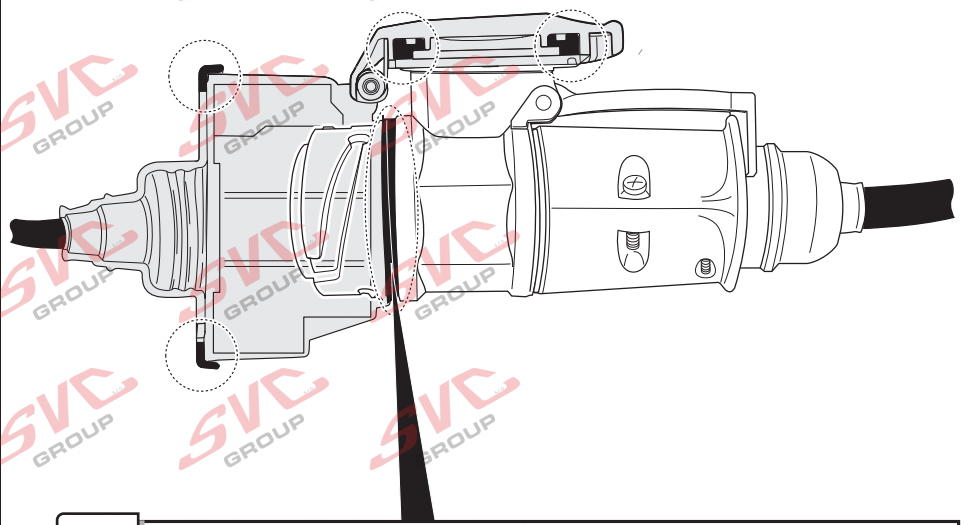

## Kia Cee'd Sporty Wagon 2007- -09/2009

INFO : Storage

INFO

INFO : Ring.

INFO

INFO : Adapt.

INFO

Nevíte si rady? Potřebujete poradit?