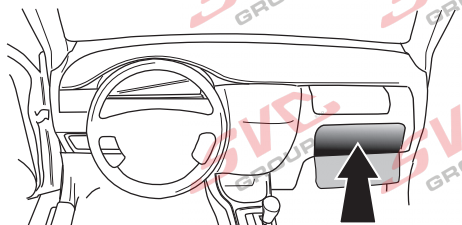

výrobce / dodavatel

**SVC Group s.r.o.**

Odkaz na produkt:

<https://www.svcgroup.cz/tazne-zarizeni-sro-uby-pevny-skoda-rapid-monte-carlo-10-2012-2018-p7283-v960>

[www.svcgroup.cz](http://www.svcgroup.cz)

- DE Gebrauchsanleitung
- FR Mode d'emploi
- NL Gebruikershandleiding
- GB User guide
- ES Guía del usuario
- IT Manuale di istruzioni
- SE Bruksanvisning
- CZ Uživatelská příručka
- DK Brugervejledning
- FI Käyttöohjeet
- GR Οδηγός χρήστη
- NO Brukerveiledning
- PL Instrukcja obsługi