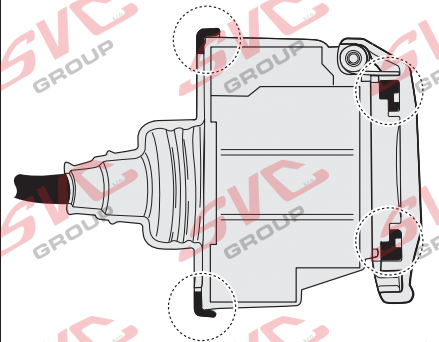

## Kia Cee'd Sporty Wagon 2007- -09/2009

INFO : Storage

INFO

INFO : Ring.

INFO

INFO : Adapt.

INFO

Nevíte si rady? Potřebujete poradit?