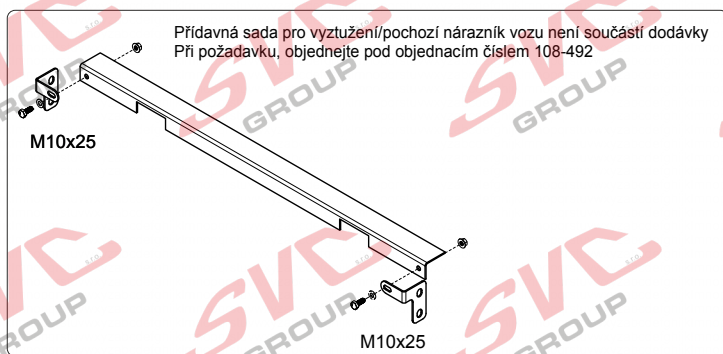

i pro vozidla s couvací senzory

1->2,0 h

2->2,5 h

Výřez v vodorovné části pod vozem  
 Výřez není vidět

CZ Pro podrobné montážní instrukce a podmínky výroby si naskenujte QR kód  
 SK Pre podrobné montážne pokyny a podmienky produktu si môžete skenovať QR kód  
 GB For detailed installation instructions and product conditions, scan the QR code  
 DE Scannen Sie den QR-Code, um detaillierte Installationsanweisungen und Produktbedingungen zu erhalten  
 FR Pour des instructions d'installation détaillées et les conditions du produit, scannez le code QR  
 ITA Per istruzioni di installazione dettagliate e condizioni del prodotto, eseguire la scansione del codice QR  
 PL Aby uzyskać szczegółowe instrukcje dotyczące instalacji i warunki produktu, zeskanuj kod QR  
 SP Para obtener instrucciones detalladas de instalación y condiciones del producto, escanee el código QR  
 NL Voor gedetailleerde installatie-instructies en productvoorwaarden, scan de QR-code  
 FIN Tarkemmat asennusohjeet ja tuotteen ehdot on tarkistettava QR-koodilla  
 HU A részletes telepítési utasítások és a termék feltételei között olvassa el a QR kódot  
 SLO Za podrobna navodila za namestitve in pogoje izdelka skenirajte kodo QR  
 RU Подробные инструкции по установке и условиям продукта отсканируйте QR-код.