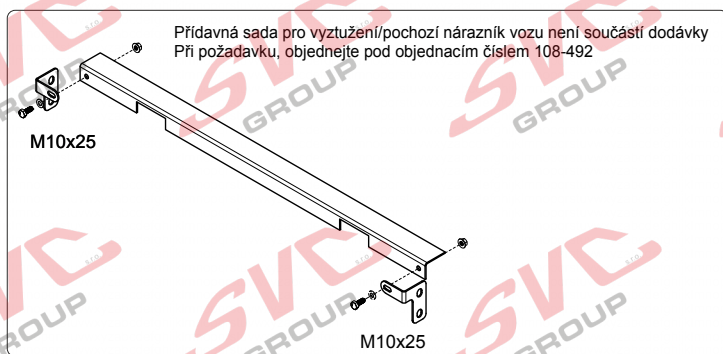

CZ - Tažné zařízení / SK - Ťažné zariadenie / GB - Towbars / PL - Haki holownicze
DE - Anhängervorrichtungen / FR - Atelages / SPA - Ganchos / HUN - Vonohorgok
RUS/FIN/LIT - Фаркопы / RO - Cârlig de remorcare

TYP: VTZ 104-020

www.svcgroup.cz

SVC GROUP s.r.o
Průmyslová zóna 179
547 01 Náchod
Česká republika

Citroën Jumper (II+III+IV) + L4 + XL 2006->
Fiat Ducato (II+III+IV) + L4 + XL 2006->
Peugeot Boxer (II+III+IV) + L4 + XL 2006->
Opel Movano + L4 + XL 2022->

i pro vozidla s couvací senzory

1->2,0 h

2->2,5 h

CZ Pro podrobné montážní instrukce a podmínky výroby si naskenujte QR kód
SK Pre podrobné montážne pokyny a podmienky produktu si môžete skenovať QR kód
GB For detailed installation instructions and product conditions, scan the QR code
DE Scannen Sie den QR-Code, um detaillierte Installationsanweisungen und Produktbedingungen zu erhalten
FR Pour des instructions d'installation détaillées et les conditions du produit, scannez le code QR
ITA Per istruzioni di installazione dettagliate e condizioni del prodotto, eseguire la scansione del codice QR
PL Aby uzyskać szczegółowe instrukcje dotyczące instalacji i warunki produktu, zeskanuj kod QR
SP Para obtener instrucciones detalladas de instalación y condiciones del producto, escanee el código QR
NL Voor gedetailleerde installatie-instructies en productvoorwaarden, scan de QR-code
FIN Tarkemmat asennusohjeet ja tuotteen ehdot on tarkistettava QR-koodilla
HU A részletes telepítési utasítások és a termék feltételei között olvassa el a QR kódot
SLO Za podrobna navodila za namestitvev in pogoje izdelka skenirajte kodo QR
RU Подробные инструкции по установке и условиям продукта отсканируйте QR-код.

SVC GROUP ©-11/19

e-mail: scv@scvgroup.cz Tel.: +420 491421021 +420 491421022 mob.: +420 603360607