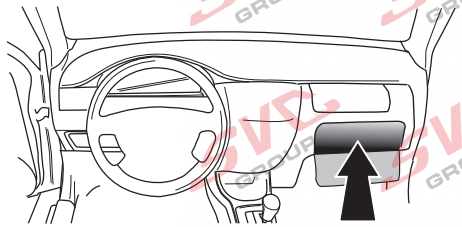

- (DE) Gebrauchsanleitung
- (FR) Mode d'emploi
- (NL) Gebruikershandleiding
- (GB) User guide
- (ES) Guía del usuario
- (IT) Manuale di istruzioni
- (SE) Bruksanvisning
- (CZ) Uživatelská příručka
- (DK) Brugervejledning
- (FI) Käyttöohjeet
- (GR) Οδηγός χρήστη
- (NO) Brukerveiledning
- (PL) Instrukcja obsługi