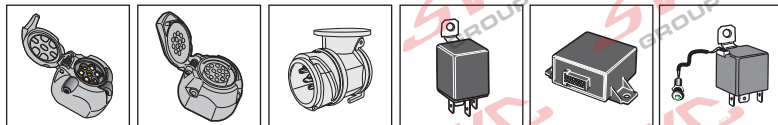

SPARE PARTS

www.ecs-electronics.com