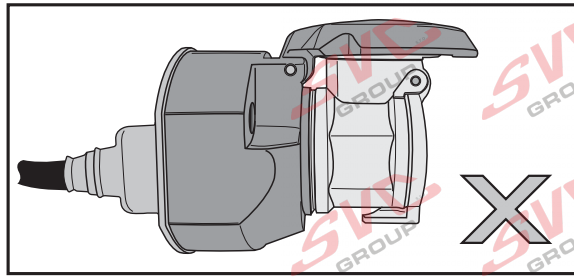

INFO : Storage