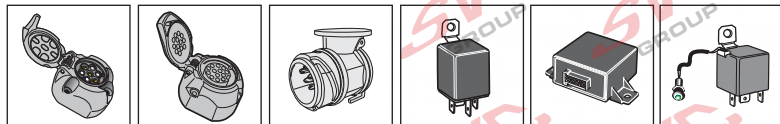

SPARE PARTS

www.ecs-electronics.com