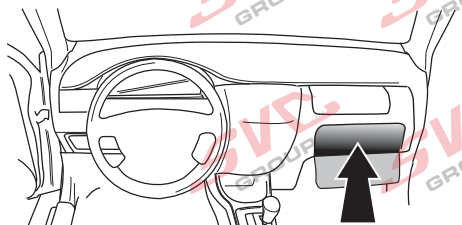

- (DE) Gebrauchsanleitung
- (FR) Mode d'emploi
- (NL) Gebruikershandleiding
- (GB) User guide
- (ES) Guía del usuario
- (IT) Manuale di istruzioni
- (SE) Bruksanvisning
- (CZ) Uživatelská příručka
- (DK) Brugervejledning
- (FI) Käyttöohjeet
- (GR) Οδηγός χρήστη
- (NO) Brukerveiledning
- (PL) Instrukcja obsługi