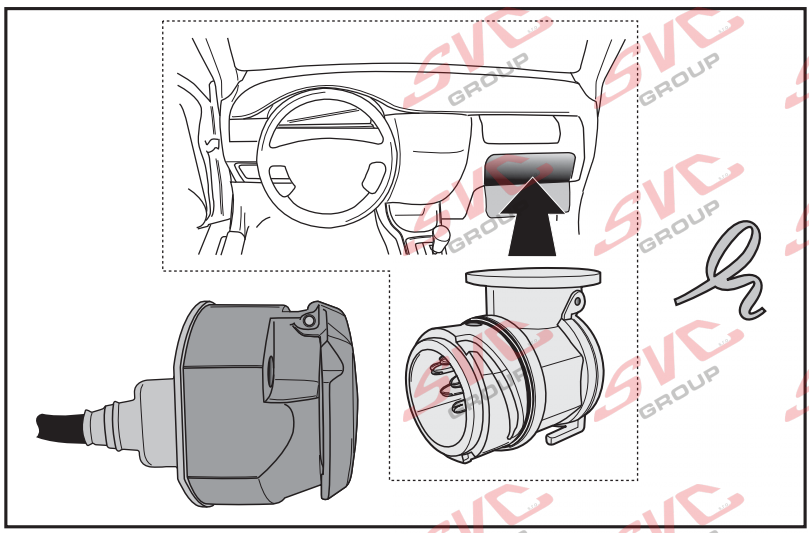

INFO : Storage