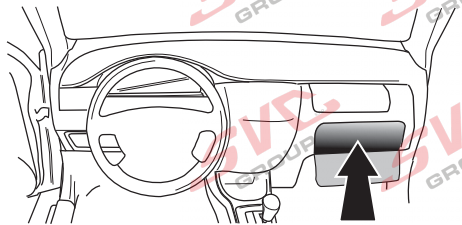

výrobce / dodavatel

**SVC Group s.r.o.**

Odkaz na produkt:

<https://www.svcgroup.cz/tazne-zarizeni-sro-uby-pevny-skoda-rapid-monte-carlo-10-2012-2018-p7283-v960>

[www.svcgroup.cz](http://www.svcgroup.cz)

- (DE) Gebrauchsanleitung
- (FR) Mode d'emploi
- (NL) Gebruikershandleiding
- (GB) User guide
- (ES) Guía del usuario
- (IT) Manuale di istruzioni
- (SE) Bruksanvisning
- (CZ) Uživatelská příručka
- (DK) Brugervejledning
- (FI) Käyttöohjeet
- (GR) Οδηγός χρήστη
- (NO) Brukerveiledning
- (PL) Instrukcja obsługi