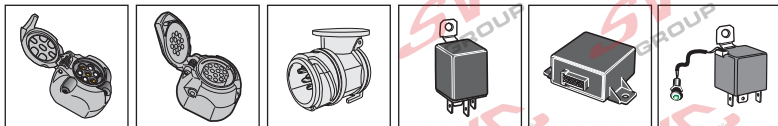

výrobce / dodavatel

**SVC Group s.r.o.**

Odkaz na produkt:

<https://www.svcgroup.cz/tazne-zarizeni-sro-uby-pevny-skoda-rapid-monte-carlo-10-2012-2018-p7283-v960>

[www.svcgroup.cz](http://www.svcgroup.cz)

- (DE) Gebrauchsanleitung
- (FR) Mode d'emploi
- (NL) Gebruikershandleiding
- (GB) User guide
- (ES) Guía del usuario
- (IT) Manuale di istruzioni
- (SE) Bruksanvisning
- (CZ) Uživatelská příručka
- (DK) Brugervejledning
- (FI) Käyttöohjeet
- (GR) Οδηγός χρήστη
- (NO) Brukerveiledning
- (PL) Instrukcja obsługi