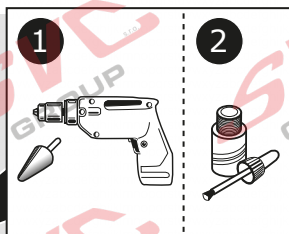

Option 2

DE Rot	CZ Červená
FR Rouge	DK Rød
NL Rood	FI Punainen
GB Red	GR Κόκκινο
ES Rojo	NO Rød
IT Rosso	PL Czerwony
SE Röd