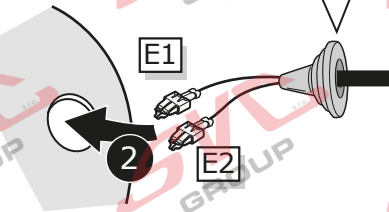

Option 2

DE Rot	CZ Červená
FR Rouge	DK Rød
NL Rood	FI Punainen
GB Red	GR Κόκκινο
ES Rojo	NO Rød
IT Rosso	PL Czerwony
SE Röd