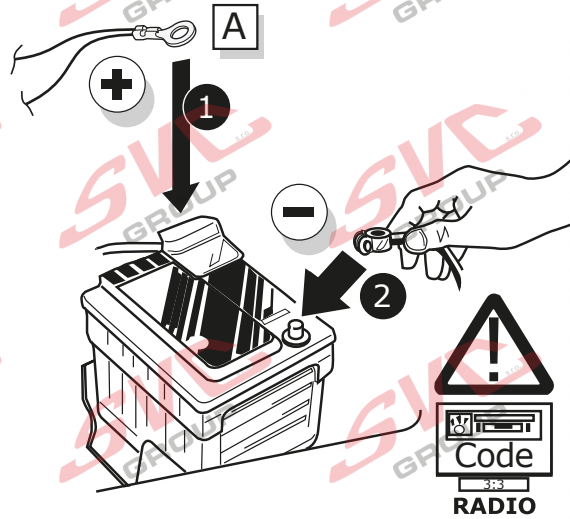

8

(DE) Rot	(CZ) Červená
(FR) Rouge	(DK) Rød
(NL) Rood	(FI) Punainen
(GB) Red	(GR) Κόκκινο
(ES) Rojo	(NO) Rød
(IT) Rosso	(PL) Czerwony
(SE) Röd	

(DE) Braun/Weiß	(CZ) Hnědo/Bílá
(FR) Marron/Blanc	(DK) Brun/Hvid
(NL) Bruin/Wit	(FI) Ruskea/Valkoinen
(GB) Brown/White	(GR) Καφέ/Λευκό
(ES) Marrón/Blanco	(NO) Brun/Hvit
(IT) Marrone/Bianco	(PL) Brązowy/Biały
(SE) Brun/Vit	

9