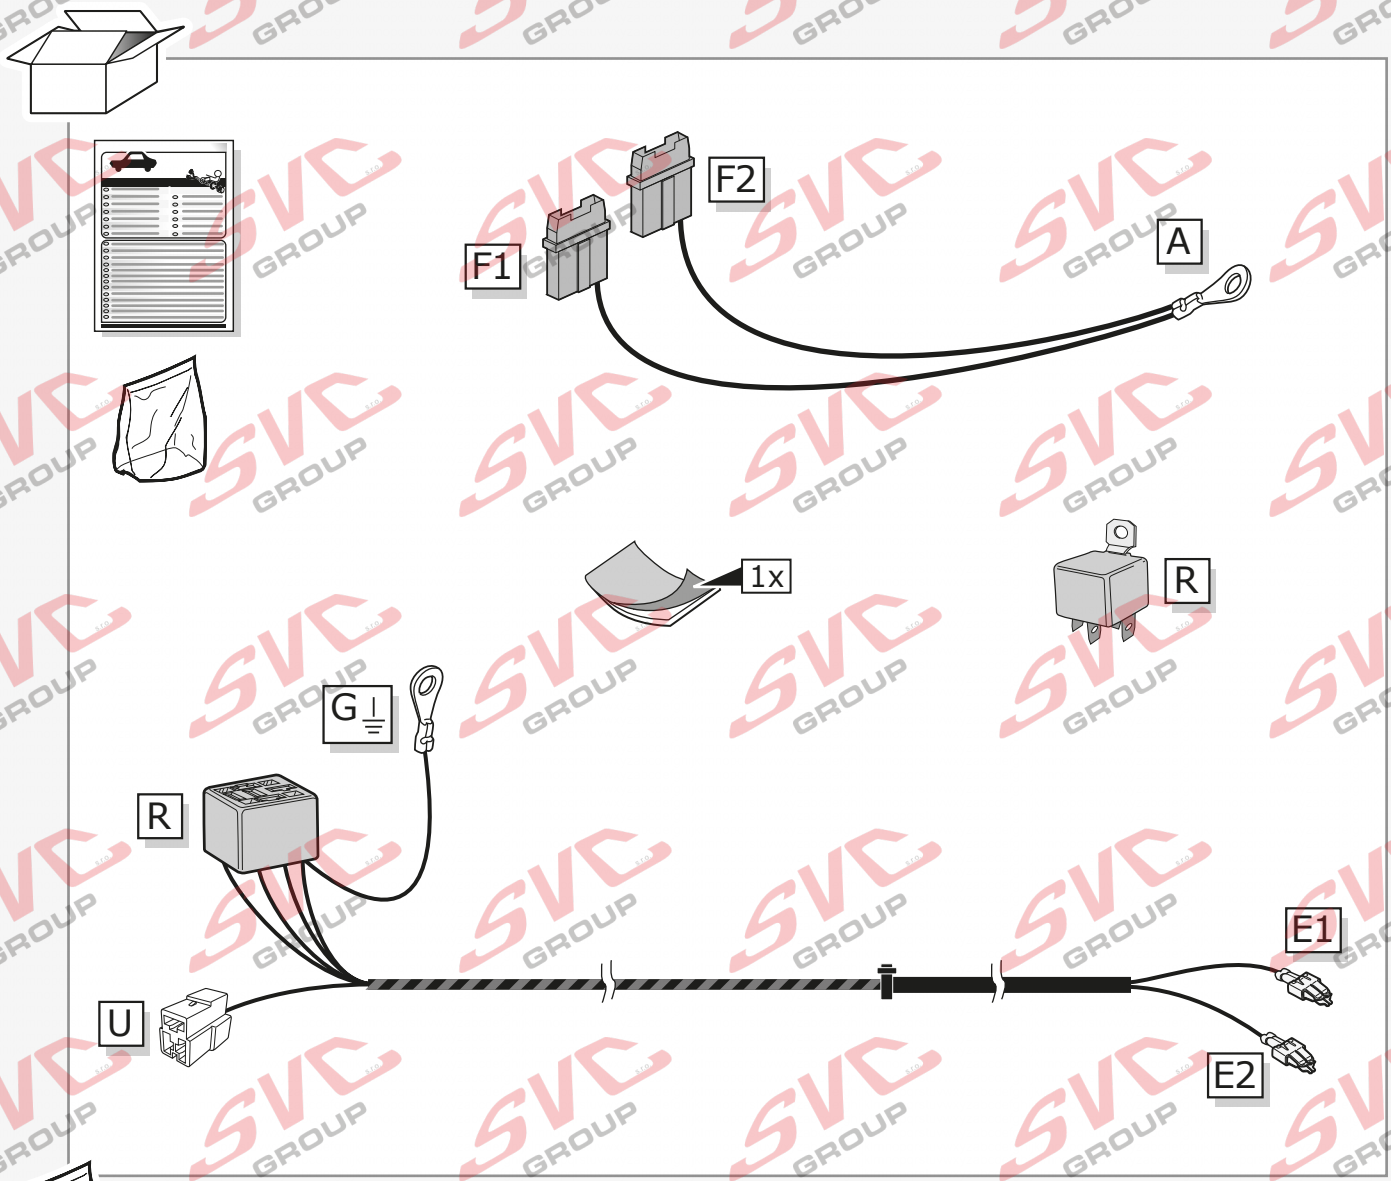

POWER EXTENSION FOR +15

Partnr.: SP-135-ZZ

Engine off

Engine running

PIN 10

ROUTING

1

2

3

Info

- DE Elektrosätze
- FR Faisceaux d'Attelage
- NL Trekhaakkabelsets
- GB Tow bar wiring kit
- ES Kit eléctrico de enganche
- IT Set di cavi per gancio da traino
- SE Kabelsats dragkrok
- CZ Souprava pro elektrické připojení tažné tyče
- DK Ledningsføringsæt til trækstang
- FI Vetokoukun johtosarja
- GR Σετ καλωδίων μπάρας ρυμούλκησης
- NO Trekkrok kabelsett
- PL Zestaw okablowania dyszla holowniczego

U

- DE Elektrosätze
- FR Faisceaux d'Attelage
- NL Trekhaakkabelsets
- GB Tow bar wiring kit
- ES Kit eléctrico de enganche
- IT Set di cavi per gancio da traino
- SE Kabelsats dragkrok
- CZ Souprava pro elektrické připojení tažné tyče
- DK Ledningsføringsæt til trækstang
- FI Vetokoukun johtosarja
- GR Σετ καλωδίων μπάρας ρυμούλκησης
- NO Trekkrok kabelsett
- PL Zestaw okablowania dyszla holowniczego