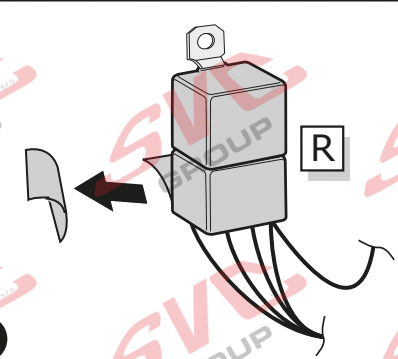

3

Info

- DE Elektrosätze
- FR Faisceaux d'Attelage
- NL Trekhaakkabelsets
- GB Tow bar wiring kit
- ES Kit eléctrico de enganche
- IT Set di cavi per gancio da traino
- SE Kabelsats dragkrok
- CZ Souprava pro elektrické připojení tažné tyče
- DK Ledningsføringsæt til trækstang
- FI Vetokoukun johtosarja
- GR Σετ καλωδίων μπάρας ρυμούλκησης
- NO Trekkrok kabelsett
- PL Zestaw okablowania dyszla holowniczego

U

- DE Elektrosätze
- FR Faisceaux d'Attelage
- NL Trekhaakkabelsets
- GB Tow bar wiring kit
- ES Kit eléctrico de enganche
- IT Set di cavi per gancio da traino
- SE Kabelsats dragkrok
- CZ Souprava pro elektrické připojení tažné tyče
- DK Ledningsføringsæt til trækstang
- FI Vetokoukun johtosarja
- GR Σετ καλωδίων μπάρας ρυμούλκησης
- NO Trekkrok kabelsett
- PL Zestaw okablowania dyszla holowniczego

4

3

4

5