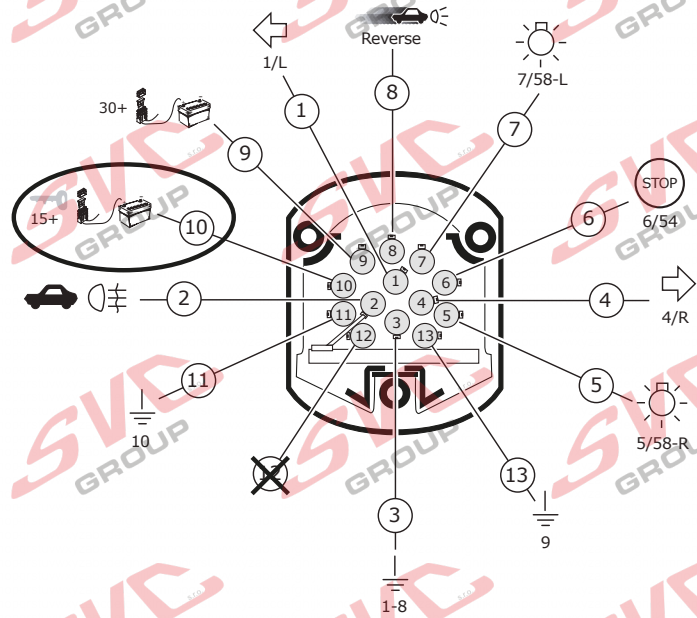

POWER EXTENSION FOR +15

Partnr.: SP-135-ZZ

Engine off

Engine running

PIN 10

ROUTING

1

2

3

Info

- DE Elektrosätze
- FR Faisceaux d'Attelage
- NL Trekhaakkabelsets
- GB Tow bar wiring kit
- ES Kit eléctrico de enganche
- IT Set di cavi per gancio da traino
- SE Kabelsats dragkrok
- CZ Souprava pro elektrické připojení tažné tyče
- DK Ledningsføringsæt til trækstang
- FI Vetokoukun johtosarja
- GR Σετ καλωδίων μπάρας ρυμούλκησης
- NO Trekkrok kabelsett
- PL Zestaw okablowania dyszla holowniczego