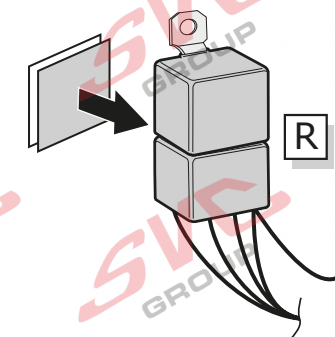

3

Info

- DE Elektrosätze
- FR Faisceaux d'Attelage
- NL Trekhaakkabelsets
- GB Tow bar wiring kit
- ES Kit eléctrico de enganche
- IT Set di cavi per gancio da traino
- SE Kabelsats dragkrok
- CZ Souprava pro elektrické připojení tažné tyče
- DK Ledningsføringsæt til trækstang
- FI Vetokoukun johtosarja
- GR Σετ καλωδίων μπάρας ρυμούλκησης
- NO Trekkrok kabelsett
- PL Zestaw okablowania dyszla holowniczego

U

- DE Elektrosätze
- FR Faisceaux d'Attelage
- NL Trekhaakkabelsets
- GB Tow bar wiring kit
- ES Kit eléctrico de enganche
- IT Set di cavi per gancio da traino
- SE Kabelsats dragkrok
- CZ Souprava pro elektrické připojení tažné tyče
- DK Ledningsføringsæt til trækstang
- FI Vetokoukun johtosarja
- GR Σετ καλωδίων μπάρας ρυμούλκησης
- NO Trekkrok kabelsett
- PL Zestaw okablowania dyszla holowniczego

4

3