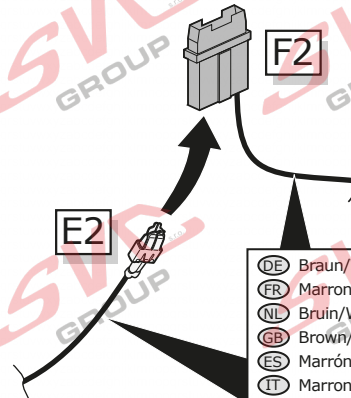

DE Braun/Weiß	CZ Hnědo/Bílá
FR Marron/Blanc	DK Brun/Hvid
NL Bruin/Wit	FI Ruskea/Valkoinen
GB Brown/White	GR Καφέ/Λευκό
ES Marrón/Blanco	NO Brun/Hvit
IT Marrone/Bianco	PL Brązowy/Biały
SE Brun/Vit