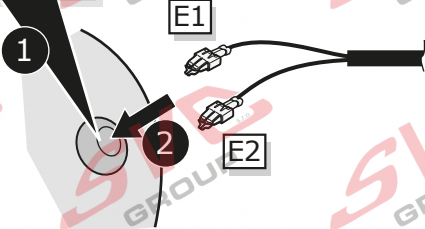

Option 1

Option 2

DE Rot	CZ Červená
FR Rouge	DK Rød
NL Rood	FI Punainen
GB Red	GR Κόκκινο
ES Rojo	NO Rød
IT Rosso	PL Czerwony
SE Röd	

DE Braun/Weiß	CZ Hnědo/Bílá
FR Marron/Blanc	DK Brun/Hvid
NL Bruin/Wit	FI Ruskea/Valkoinen
GB Brown/White	GR Καφέ/Λευκό
ES Marrón/Blanco	NO Brun/Hvit
IT Marrone/Bianco	PL Brązowy/Biały
SE Brun/Vit