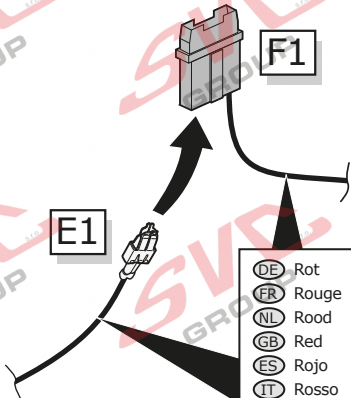

Option 2

DE Rot	CZ Červená
FR Rouge	DK Rød
NL Rood	FI Punainen
GB Red	GR Κόκκινο
ES Rojo	NO Rød
IT Rosso	PL Czerwony
SE Röd