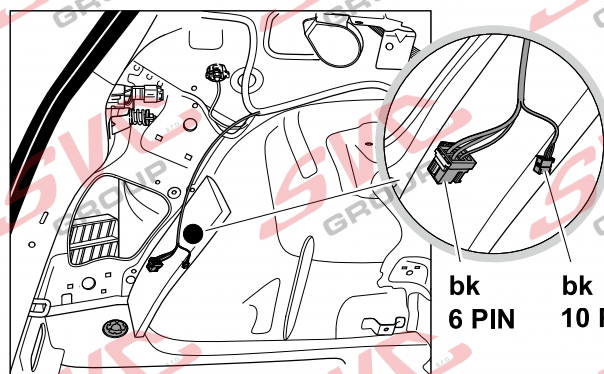

06/2014 >>

bk
6 PIN   bk
10 PIN

Vozidlo bez přípravy pro přípojku tažného zařízení