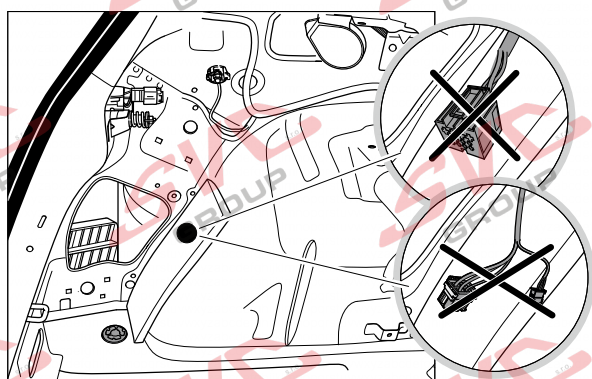

www.svcgroup.cz

SVC GROUP s.r.o

Průmyslová zóna 179

547 01 Náchod

Česká Republika

SVC GROUP ©-11/19