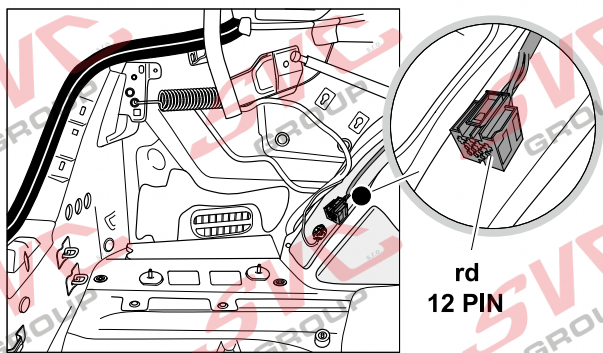

Umístění konektorů pro vozidlo s přípravou a bez přípravy pro tažné zařízení

Nejste li si jistý výbavou vozu použijte elktropřípojku u které se nemusí rozlišovat vozidlo s přípravou a bez přípravy

Jsou to elektro přípojky v naší nabídce pro 7 pinů: VW-190-B1 nebo EJ 737342

13Pinů: VW-190-H1 nebo EJ 748242

VW Passat B8 Variant / Alltrack

11/2014 >>

VW Passat B8 Limousine

11/2014 >>

VW Arteon

06/2017 >>

VW Arteon Shooting Brake

09/2020 >>

Vozidlo s přípravou pro přípojku tažného zařízení

-> 11/2014 ->

11/2014 ->

rd
12 PIN

bk
6 PIN
bk
10 PIN

Vozidlo bez přípravy pro přípojku tažného zařízení

www.svcgroup.cz

SVC GROUP. s.r.o

Průmyslová zóna 179

547 01 Náchod

Česká Republika

SVC GROUP ©-11/19