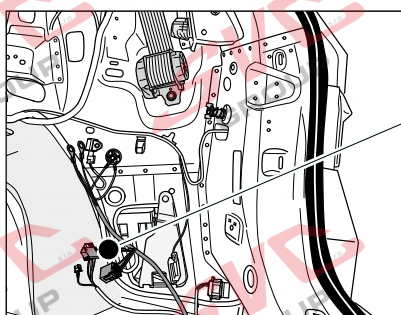

Jsou to elektro přípojky v naší nabídce pro 7 pinů: VW-190-B1 nebo EJ 737342

13Pinů: VW-190-H1 nebo EJ 748242

ŠKODA Karog

09/2017 ->

Vozidlo s přípravou pro přípojku tažného zařízení

bk
6 PIN bk
10 PIN

Vozidlo bez přípravy pro přípojku tažného zařízení