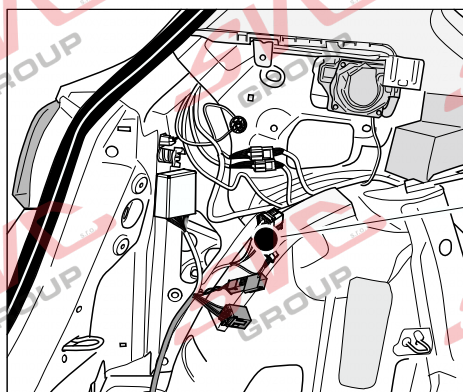

13Pinů: VW-190-H1 nebo EJ 748242

SEAT Arona

11/2017 >>

Vozidlo s přípravou pro přípojku tažného zařízení

bk
6 PIN

bk
10 PIN

Vozidlo bez přípravy pro přípojku tažného zařízení

www.svcgroup.cz