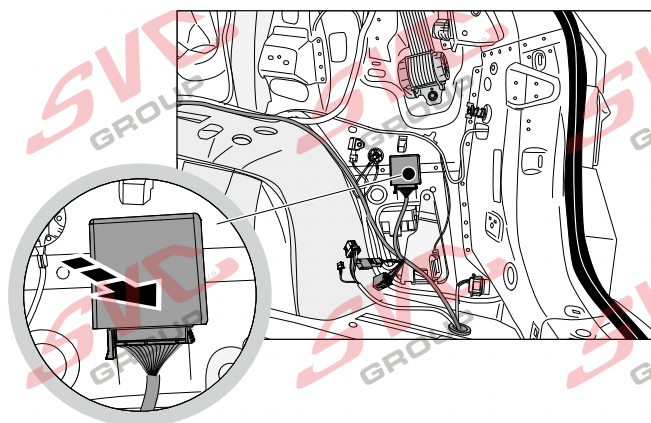

Jsou to elektro přípojky v naší nabídce pro 7 pinů: VW-190-B1 nebo EJ 737342

13Pinů: VW-190-H1 nebo EJ 748242

ŠKODA Karog

09/2017 ->

Vozidlo s přípravou pro přípojku tažného zařízení

bk
6 PIN bk
10 PIN

Vozidlo bez přípravy pro přípojku tažného zařízení