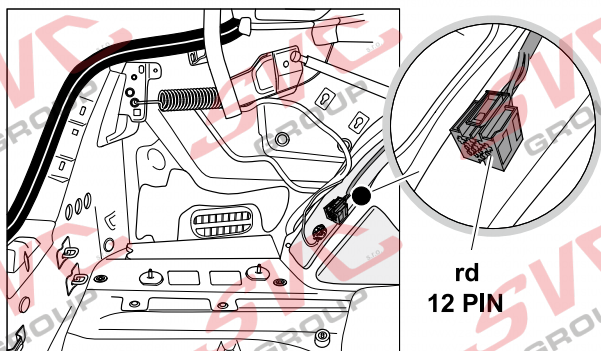

Umístění konektorů pro vozidlo s přípravou a bez přípravy pro tažné zařízení

Nejste li si jistý výbavou vozu použijte elktropřípojku u které se nemusí rozlišovat vozidlo s přípravou a bez přípravy

Jsou to elektro přípojky v naší nabídce pro 7 pinů: VW-190-B1 nebo EJ 737342

13Pinů: VW-190-H1 nebo EJ 748242

VW Passat B8 Variant / Alltrack

11/2014 >>

VW Passat B8 Limousine

11/2014 >>

VW Arteon

06/2017 >>

VW Arteon Shooting Brake

09/2020 >>

Vozidlo s přípravou pro přípojku tažného zařízení

-> 11/2014 ->

11/2014 ->

rd
12 PIN

bk
6 PIN
bk
10 PIN

Vozidlo bez přípravy pro přípojku tažného zařízení

www.svcgroup.cz

SVC GROUP. s.r.o

Průmyslová zóna 179

547 01 Náchod

Česká Republika

SVC GROUP ©-11/19