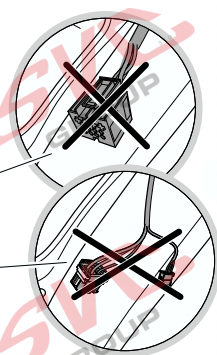

# Umístění konektorů pro vozidlo s přípravou a bez přípravy pro tažné zařízení

Nejste li si jistý výbavou vozu použijte elktropřípojku u které se nemusí rozlišovat vozidlo s přípravou a bez přípravy

Jsou to elektro přípojky v naší nabídce pro 7 pinů: VW-190-B1 nebo EJ 737342

13Pinů: VW-190-H1 nebo EJ 748242

ŠKODA Karog

09/2017 ->

Vozidlo s přípravou pro přípojku tažného zařízení

bk  
6 PIN      bk  
10 PIN

Vozidlo bez přípravy pro přípojku tažného zařízení

[www.svcgroup.cz](http://www.svcgroup.cz)