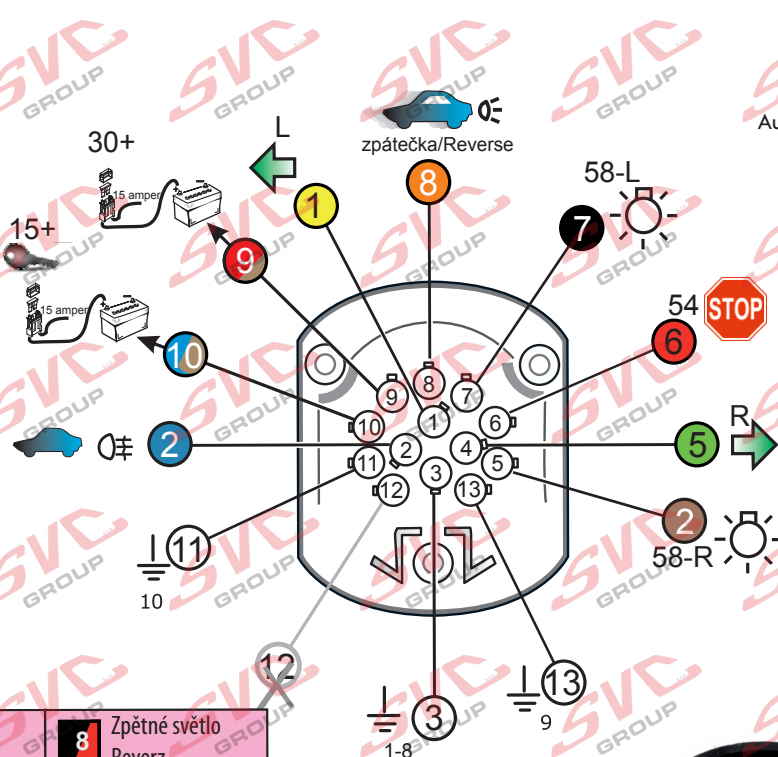

Vysokov 179
547 01 Náchod
Česká republika

+420 603 360 607 +420 491421021 svc@svccgroup.cz

Zapojení auto zásuvky pro tažné zařízení SVC GROUP

13 - pinová auto zásuvka univerzální Can Bus

www.svccgroup.cz

Zapojení 13 pinové auto zásuvky

	1	Směrové světlo Levé
	2	Mlhová světla
	2a	Mlhová světla/vyp.
	3	Kostra vozu
	4	Směrové světlo Pravé
	5	Obrysově světlo Pravé
	6	Brzdová světla Ø 1mm
	7	Obrysově světlo Levé

	8	Zpětné světlo Reverz
	9	Stálé napětí + 30
	10	Spínaný proud +15 Ø 2,5mm
	11	Kostra vozu
	12	X
	13	Kostra vozu

Auto zásuvka zadní vývod

Auto zásuvka SKL boční vývod zaklápění pod nárazník s prodlouženou zárukou

ISO/DIN 11446