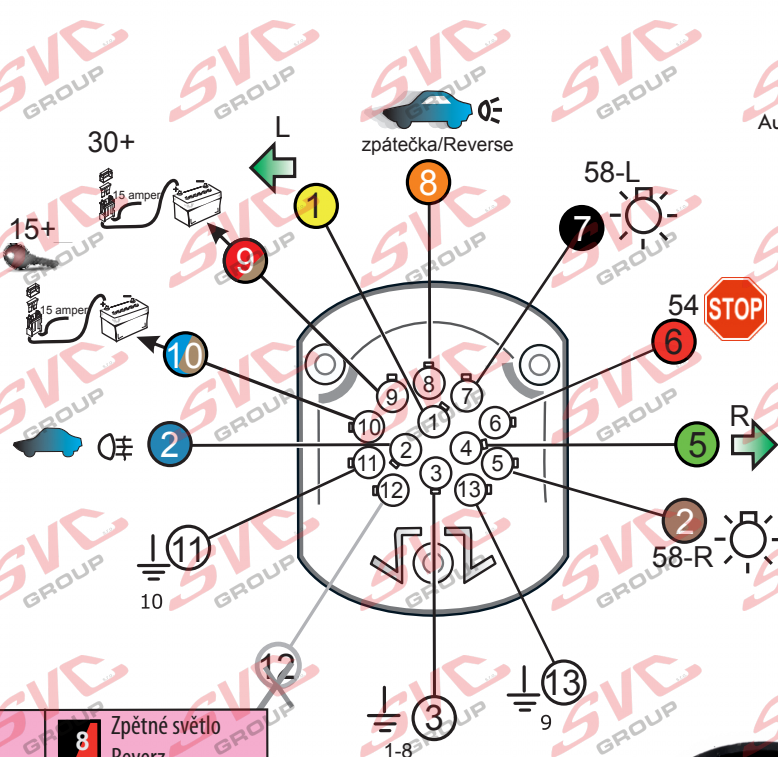

Vysokov 179
547 01 Náchod
Česká republika

+420 603 360 607 +420 491421021 svc@svccgroup.cz

Zapojení auto zásuvky pro tažné zařízení SVC GROUP

13 - pinová auto zásuvka univerzální Can Bus

www.svccgroup.cz

Zapojení 13 pinové auto zásuvky

Auto zásuvka zadní vývod

Auto zásuvka SKL boční vývod zaklápění pod nárazník s prodlouženou zárukou

ISO/DIN 11446

	1	Směrové světlo Levé
	2	Mlhová světla
	2a	Mlhová světla/vyp.
	3	Kostra vozu
	4	Směrové světlo Pravé
	5	Obrysově světlo Pravé
	6	Brzdová světla Ø 1mm
	7	Obrysově světlo Levé

	8	Zpětné světlo Reverz
	9	Stálé napětí + 30
	10	Spínaný proud +15 Ø 2,5mm
	11	Kostra vozu
	12	X
	13	Kostra vozu