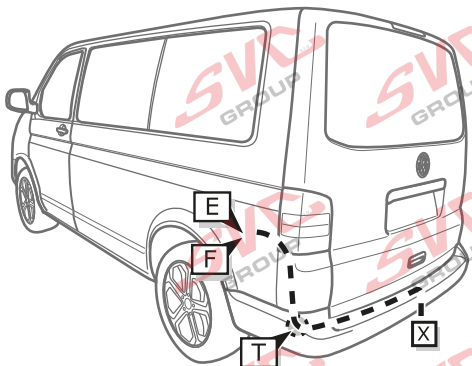

VW Transporter T6.1/ T7

11/2019 ->

VW Transporter T6 / T6.1 s přípravou (konektory v pravém podběhu a elektro instalace pro přípojku tažného zařízení

Pokud má vozidlo konektory v zadním pravém podběhu použijte přípojky :

pro 7 pinů : VW-165-B1

pro 13 Pinů VW-165-D1