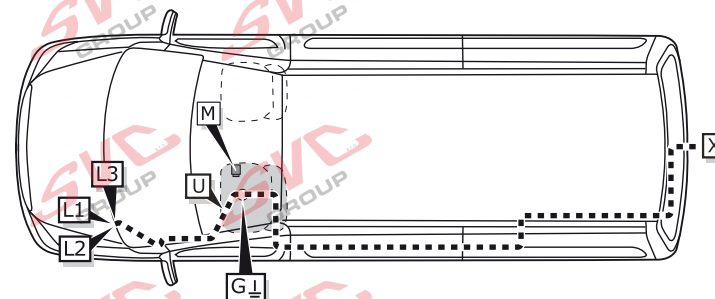

pro 7 pinů : VW-165-B1

pro 13 Pinů VW-165-D1

VW Transporter T6 / T6.1 Bez přípravy - konektory v pravém podběhu nejsou pro přípojku tažného zařízení

Pokud vozidlo nemá konektory v zadním pravém podběhu použijte přípojky :

pro 7 pinů : VW-252-B1 Nahrazuje nový typ přípojky: VW-277-F1

pro 13 Pinů VW-252-D1 Nahrazuje nový typ přípojky: VW-277-H1

Vysokov 179, 547 01 Náchod, Česká Republika

SVC GROUP ©-08-2019

Service Vitver Centrum