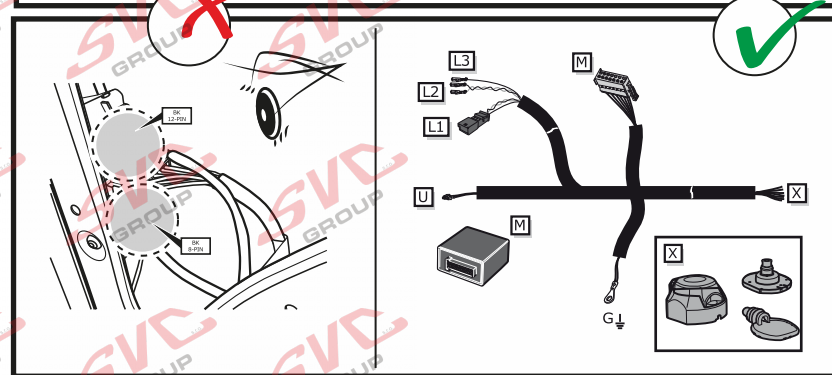

pro 7 pinů : VW-165-B1

pro 13 Pinů VW-165-D1

VW Transporter T6 / T6.1 Bez přípravy - konektory v pravém podběhu nejsou pro přípojku tažného zařízení

Pokud vozidlo nemá konektory v zadním pravém podběhu použijte přípojky :

pro 7 pinů : VW-252-B1 Nahrazuje nový typ přípojky: VW-277-F1

pro 13 Pinů VW-252-D1 Nahrazuje nový typ přípojky: VW-277-H1

Vysokov 179, 547 01 Náchod, Česká Republika

SVC GROUP ©-08-2019

Service Vitver Centrum