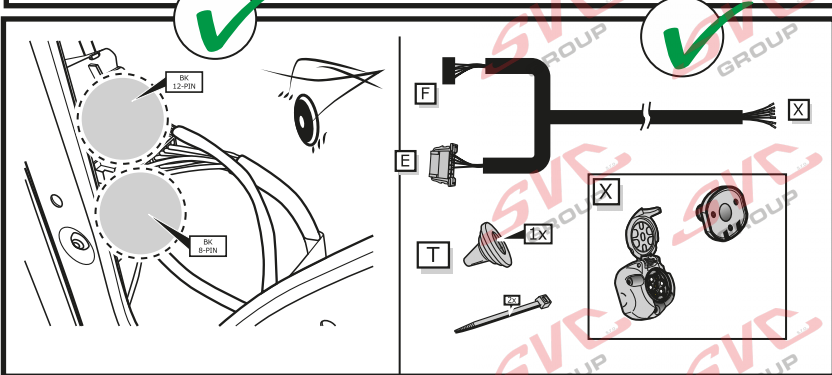

pro 7 pinů : VW-165-B1

pro 13 Pinů VW-165-D1

VW Transporter T6 / T6.1 Bez přípravy - konektory v pravém podběhu nejsou pro přípojku tažného zařízení

Pokud vozidlo nemá konektory v zadním pravém podběhu použijte přípojky :

pro 7 pinů : VW-252-B1 Nahrazuje nový typ přípojky: VW-277-F1

pro 13 Pinů VW-252-D1 Nahrazuje nový typ přípojky: VW-277-H1

Vysokov 179, 547 01 Náchod, Česká Republika

SVC GROUP ©-08-2019

Service Vitver Centrum