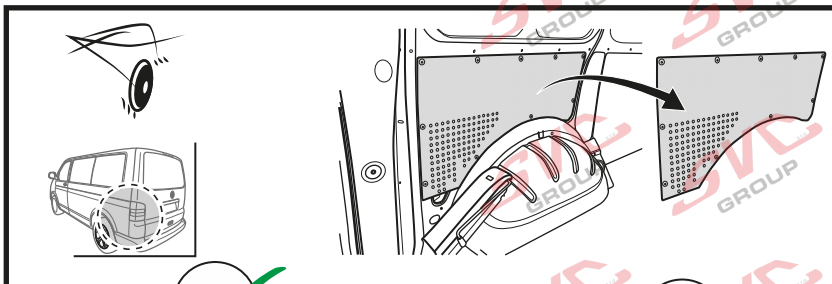

pro 7 pinů : VW-165-B1

pro 13 Pinů VW-165-D1

VW Transporter T6 / T6.1 Bez přípravy - konektory v pravém podběhu nejsou pro přípojku tažného zařízení

Pokud vozidlo nemá konektory v zadním pravém podběhu použijte přípojky :

pro 7 pinů : VW-252-B1 Nahrazuje nový typ přípojky: VW-277-F1

pro 13 Pinů VW-252-D1 Nahrazuje nový typ přípojky: VW-277-H1

Vysokov 179, 547 01 Náchod, Česká Republika

SVC GROUP ©-08-2019

Service Vitver Centrum