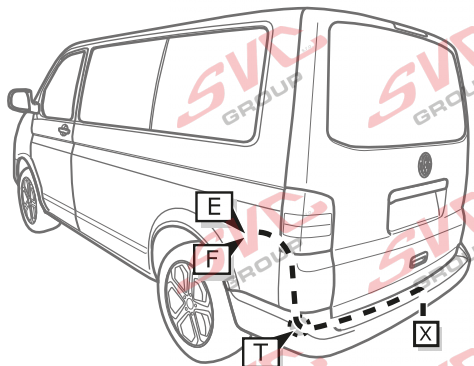

VW Transporter T6.1/ T7

11/2019 ->

VW Transporter T6 / T6.1 s přípravou (konektory v pravém podběhu a elektro instalace pro přípojku tažného zařízení

Pokud má vozidlo konektory v zadním pravém podběhu použijte přípojky :

pro 7 pinů : VW-165-B1

pro 13 Pinů VW-165-D1