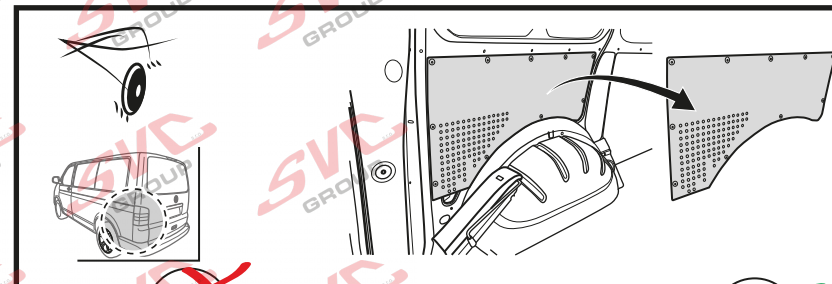

pro 7 pinů : VW-165-B1

pro 13 Pinů VW-165-D1

VW Transporter T6 / T6.1 Bez přípravy - konektory v pravém podběhu nejsou pro přípojku tažného zařízení

Pokud vozidlo nemá konektory v zadním pravém podběhu použijte přípojky :

pro 7 pinů : VW-252-B1 Nahrazuje nový typ přípojky: VW-277-F1

pro 13 Pinů VW-252-D1 Nahrazuje nový typ přípojky: VW-277-H1

Vysokov 179, 547 01 Náchod, Česká Republika

SVC GROUP ©-08-2019

Service Vitver Centrum