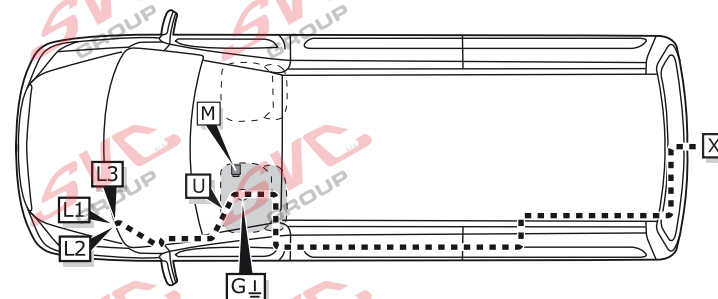

pro 7 pinů : VW-165-B1

pro 13 Pinů VW-165-D1

VW Transporter T6 / T6.1 Bez přípravy - konektory v pravém podběhu nejsou pro přípojku tažného zařízení

Pokud vozidlo nemá konektory v zadním pravém podběhu použijte přípojky :

pro 7 pinů : VW-252-B1 Nahrazuje nový typ přípojky: VW-277-F1

pro 13 Pinů VW-252-D1 Nahrazuje nový typ přípojky: VW-277-H1

Vysokov 179, 547 01 Náchod, Česká Republika

SVC GROUP ©-08-2019

Service Vitver Centrum