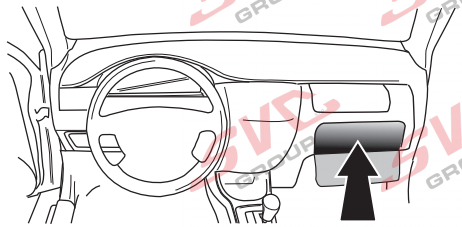

- DE Gebrauchsanleitung
- FR Mode d'emploi
- NL Gebruikershandleiding
- GB User guide
- ES Guía del usuario
- IT Manuale di istruzioni
- SE Bruksanvisning
- CZ Uživatelská příručka
- DK Brugervejledning
- FI Käyttöohjeet
- GR Οδηγός χρήστη
- NO Brukerveiledning
- PL Instrukcja obsługi