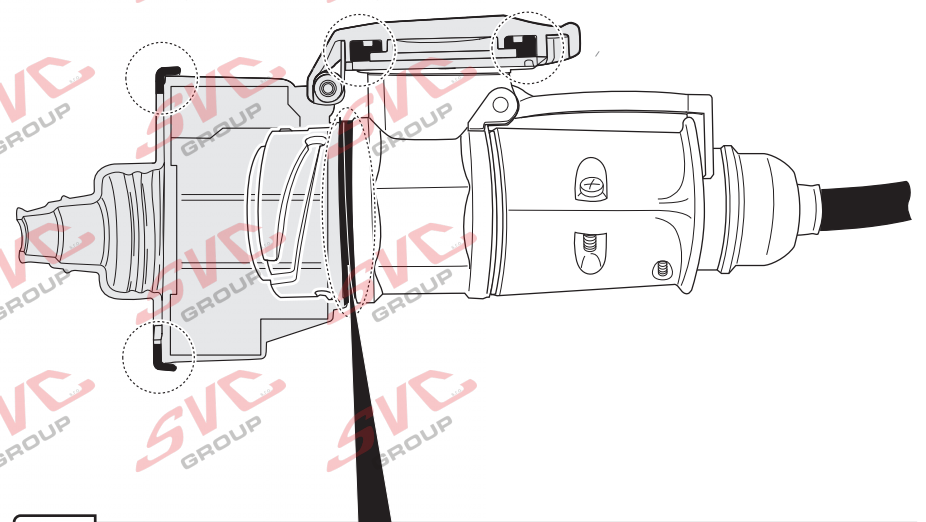

INFO : Adapt.