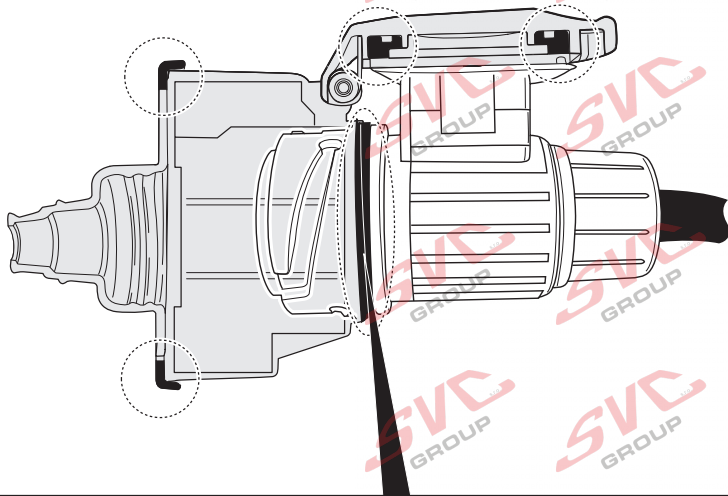

INFO : Ring.