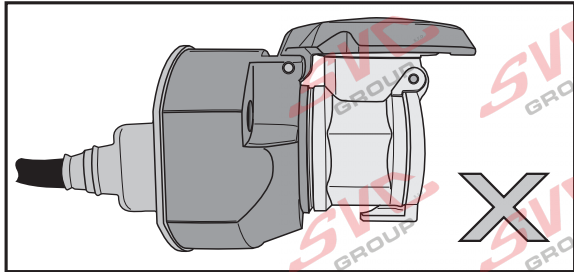

INFO : Storage