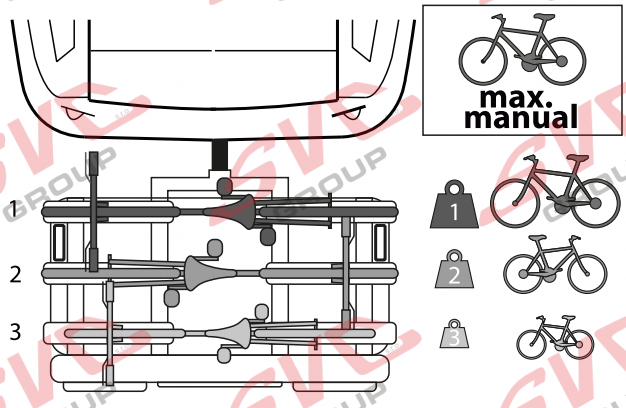

ES Atención
FIN Huomio
PL Uwaga
RU Внимание

+ **3+1** ≤ **max.**

+ ≤ **max. manual**

MAX.
5 km/h

Vysokov 179
547 01 Náchod, Česká Republika

+420 603 360 607 +420 491421021

www.svcgroup.cz

Service Vitver Centrum