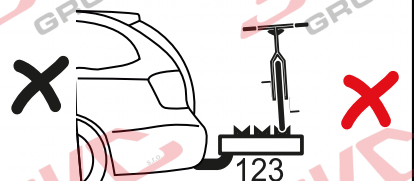

- ES** Atención
- FIN** Huomio
- PL** Uwaga
- RU** Внимание

+ **3** + = **max. manual**

+ = **max. manual**

MAX.
5 km/h

Vysokov 179
547 01 Náchod, Česká Republika

+420 603 360 607 +420 491421021

www.svcgroup.cz