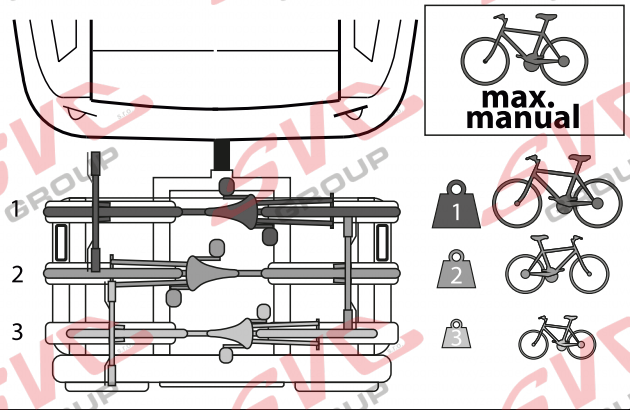

- ES** Atención
- FIN** Huomio
- PL** Uwaga
- RU** Внимание

+ **3** + = **max. manual**

+ = **max. manual**

MAX.
5 km/h

Vysokov 179
547 01 Náchod, Česká Republika

+420 603 360 607 +420 491421021

www.svcgroup.cz