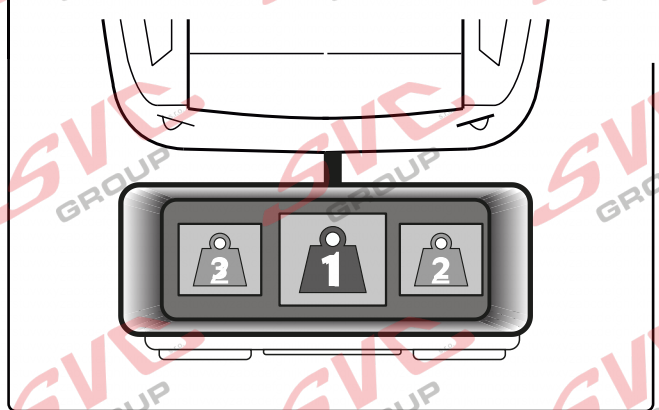

- ES** Atención
- FIN** Huomio
- PL** Uwaga
- RU** Внимание

+ **3** + = **max. manual**

+ = **max. manual**

MAX.
5 km/h

Vysokov 179
547 01 Náchod, Česká Republika

+420 603 360 607 +420 491421021

www.svcgroup.cz