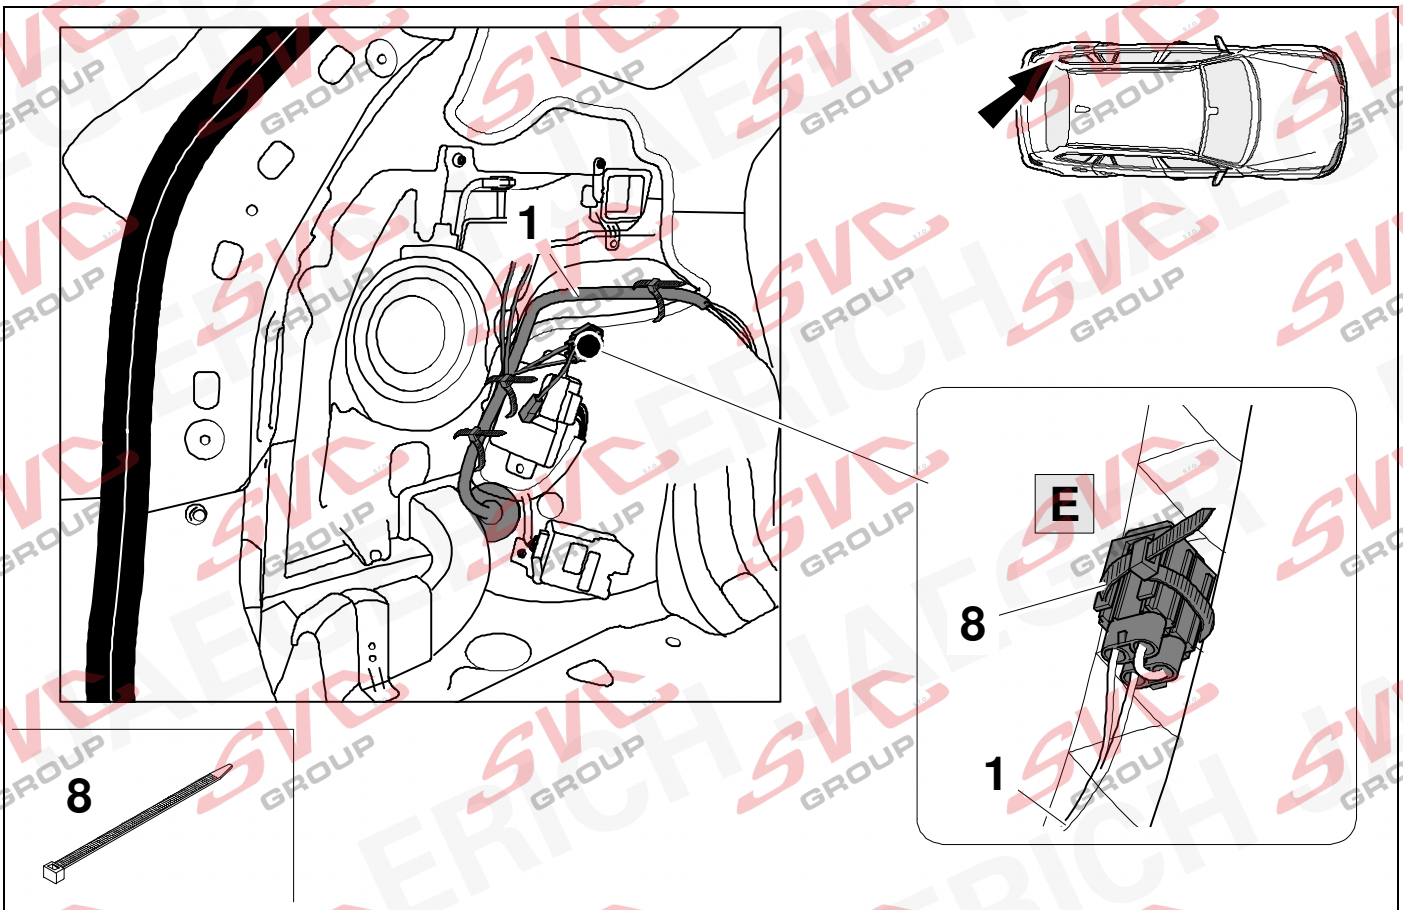

34

39

+

40

Sorento