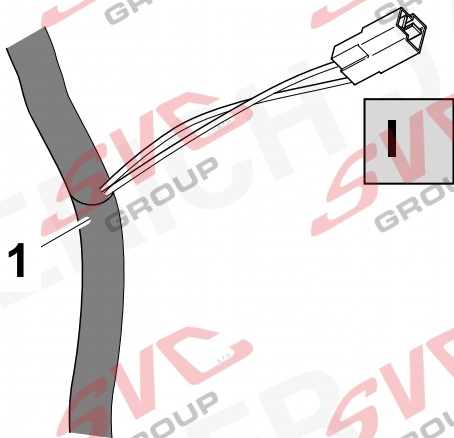

39

+

40

EV 6 / Ioniq 6

36

ERICH JAEGER Artikelnummer:
ERICH JAEGER part number:

721074

37