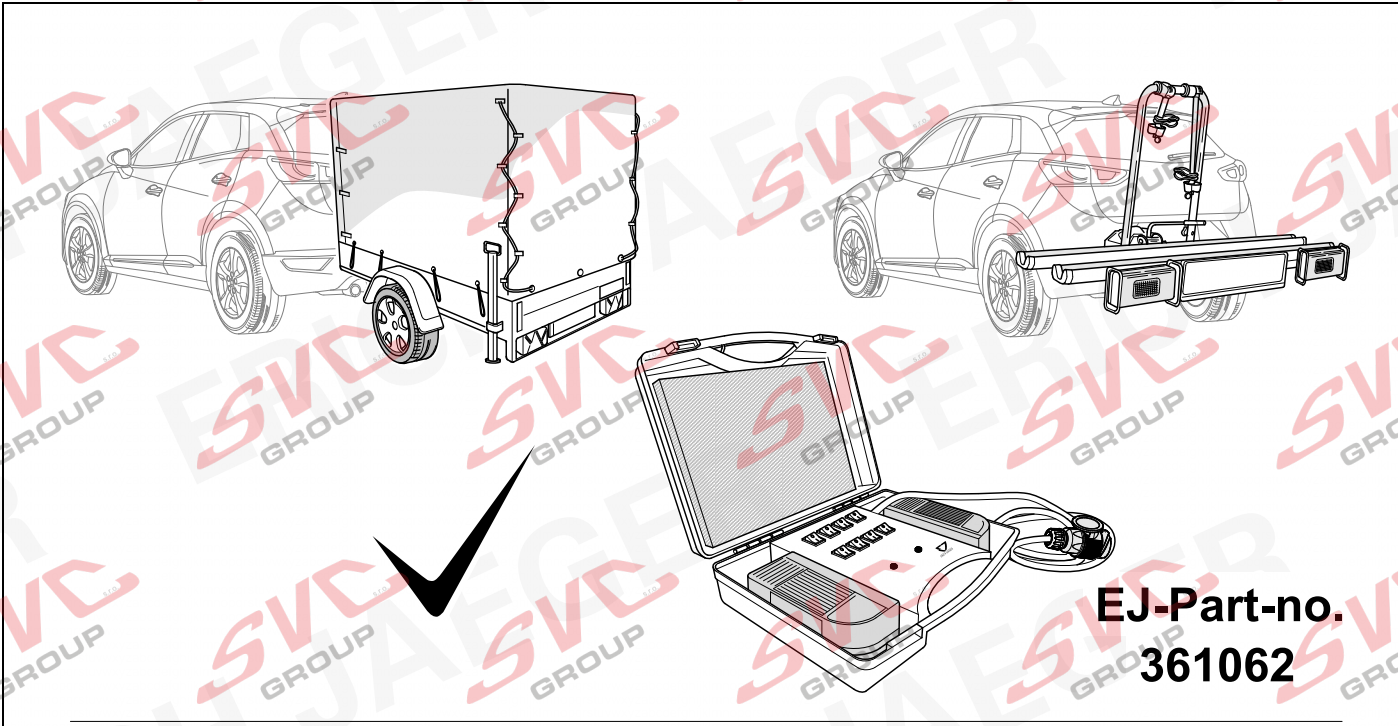

40 CHECK

41 INFORMATION

33 - 35