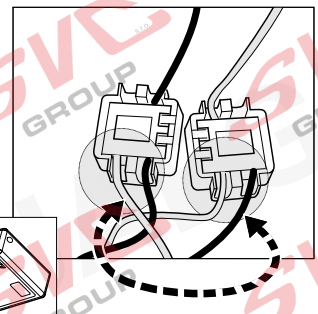

Failure support

Check CAN-Data Wire