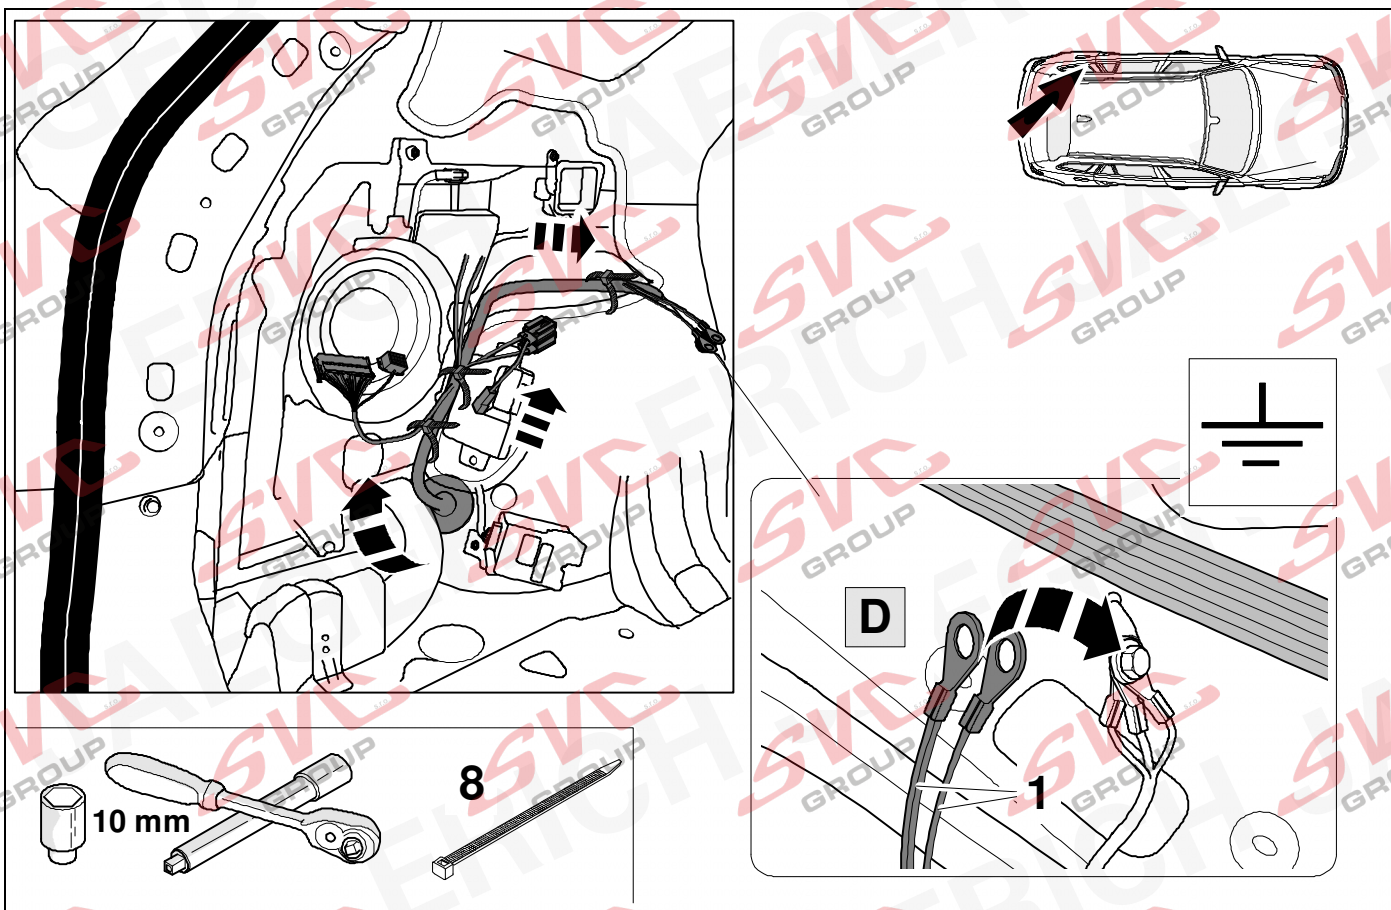

13

Sportage / Tuscon / Ioniq 5

14

Sorento