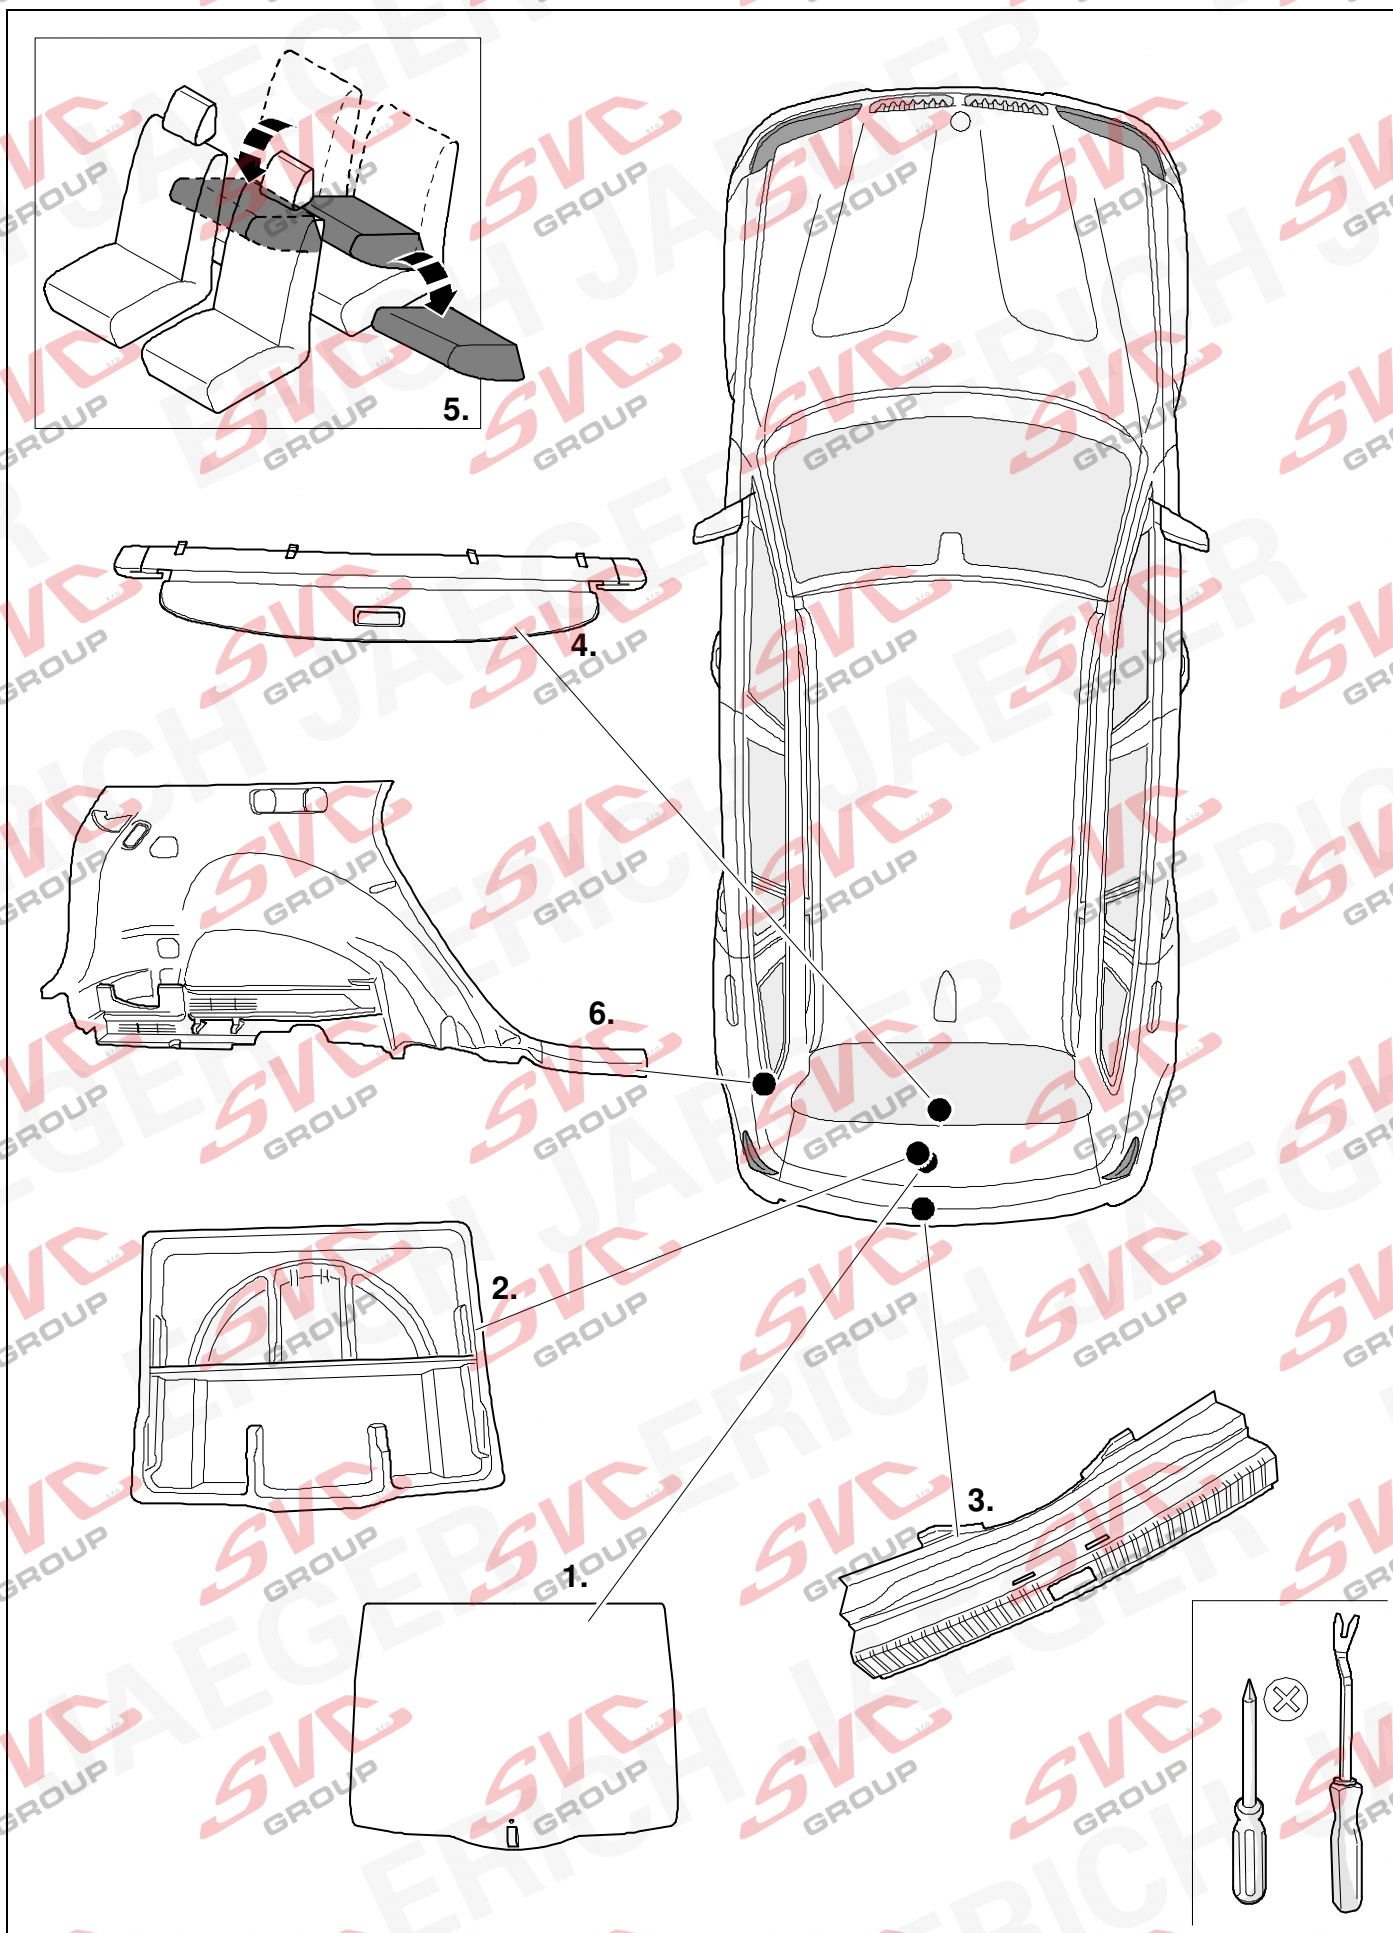

1.

Keyless-go

2.

10 m

3.

2 REMOVE Tucson / Ioniq 5 / Sorento / EV 6 / Sportage / Niro

3 REMOVE

Ioniq 6