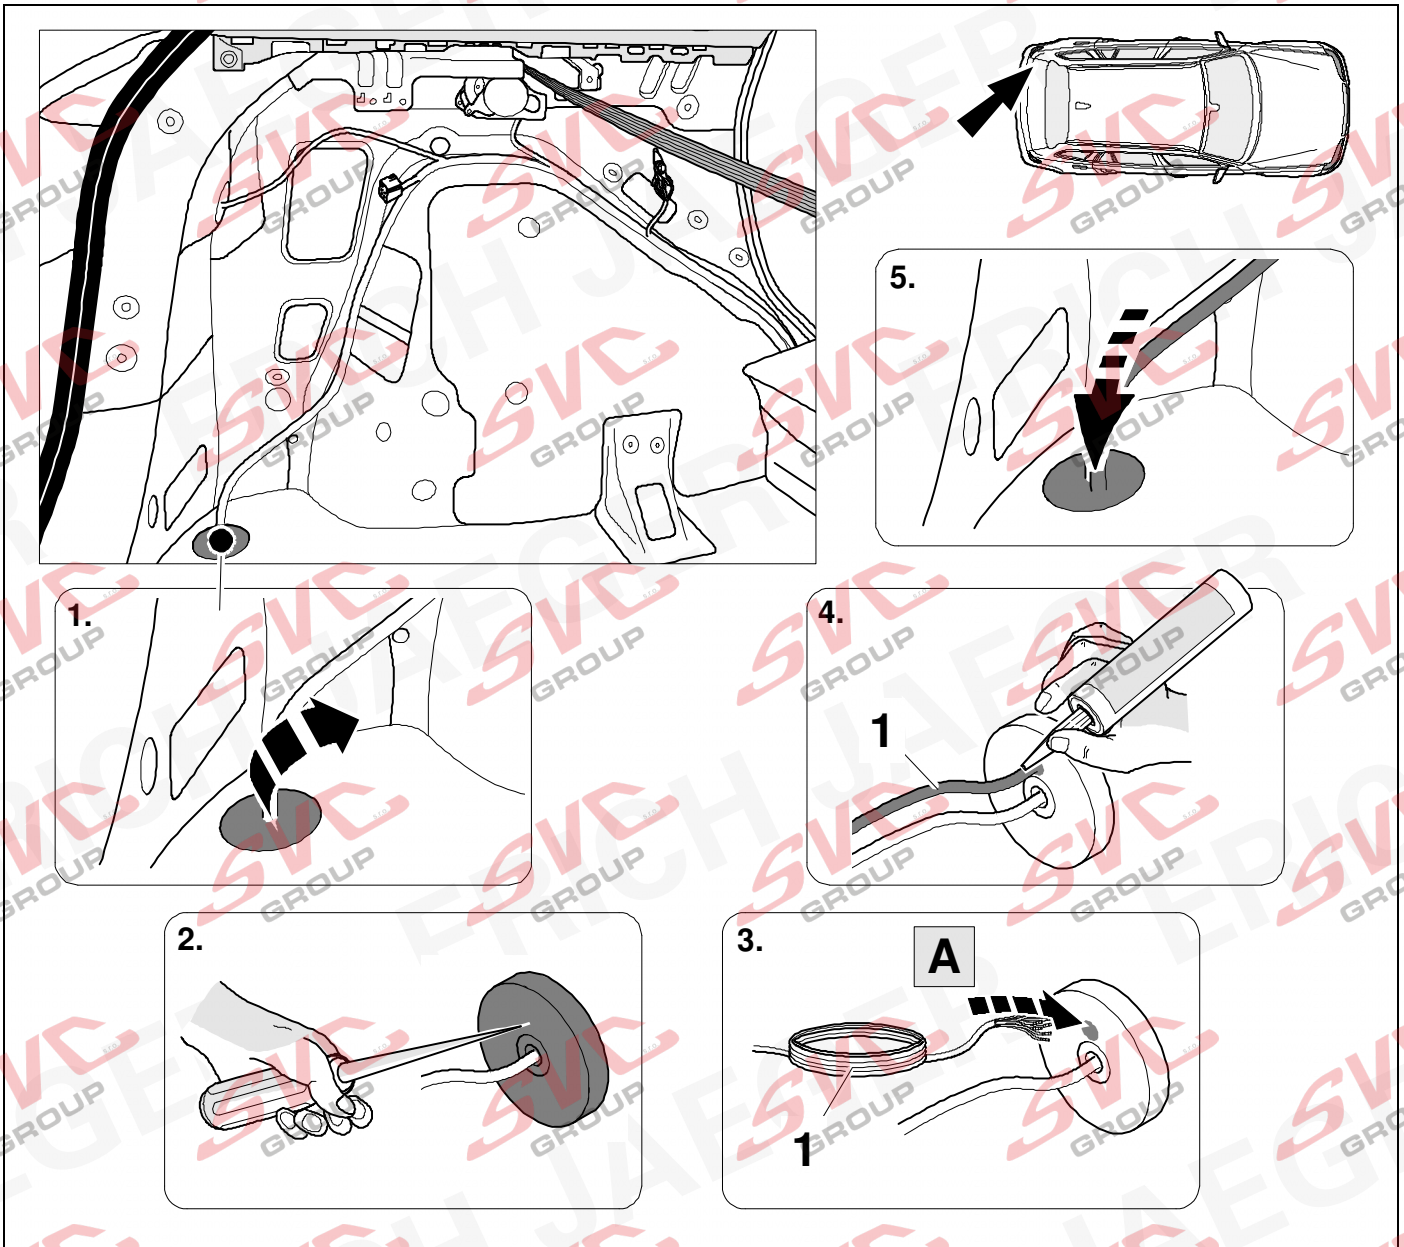

1.

Keyless-go

2.

10 m

3.

2 REMOVE Tucson / Ioniq 5 / Sorento / EV 6 / Sportage / Niro

3 REMOVE

Ioniq 6