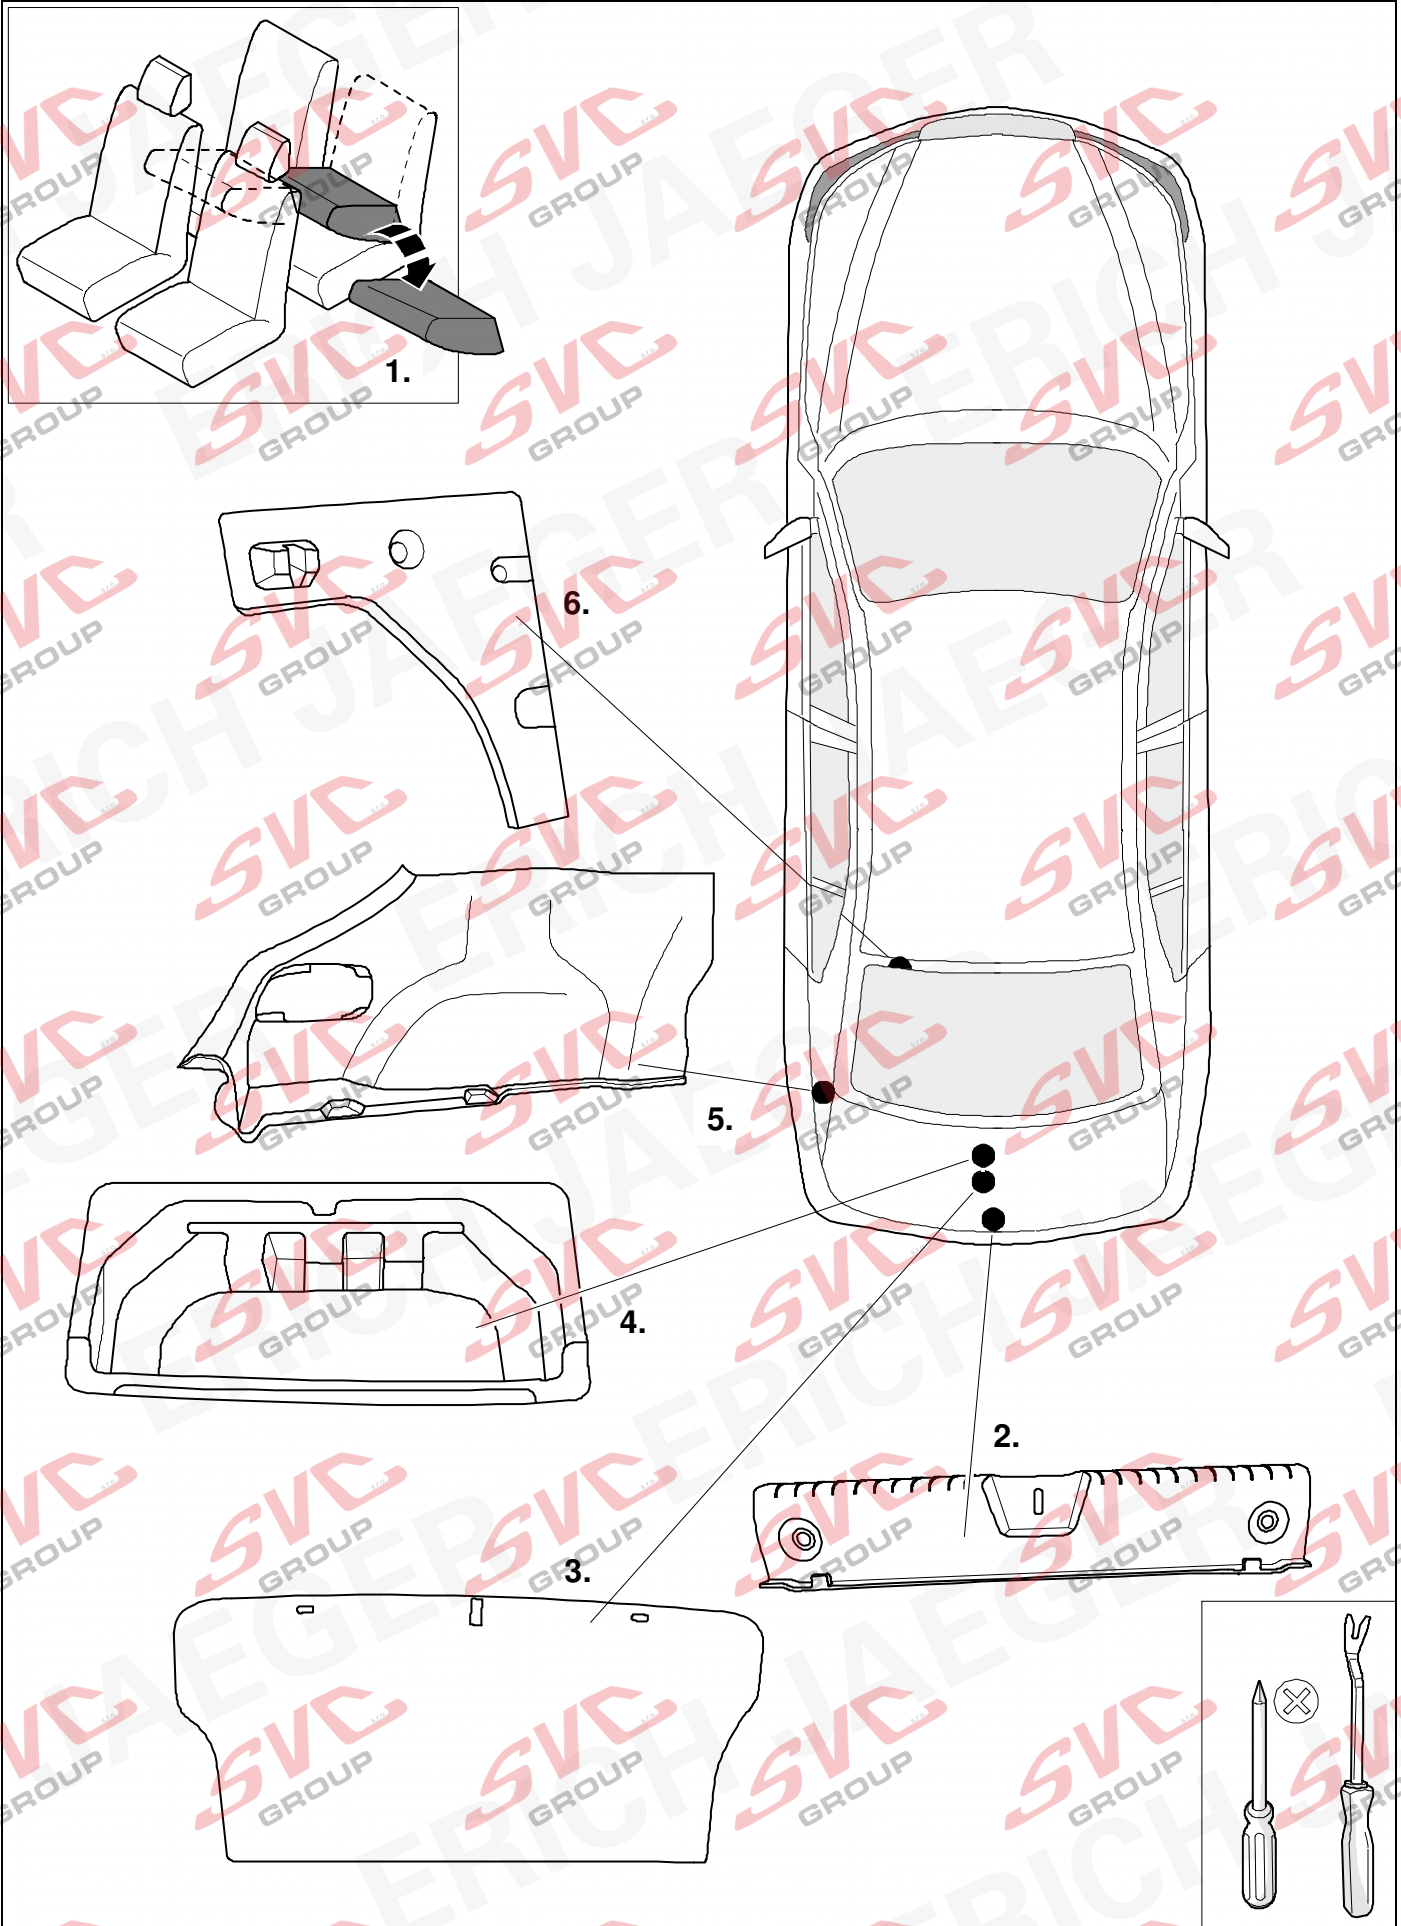

1.

Keyless-go

2.

10 m

3.

2 REMOVE Tucson / Ioniq 5 / Sorento / EV 6 / Sportage / Niro

3 REMOVE

Ioniq 6