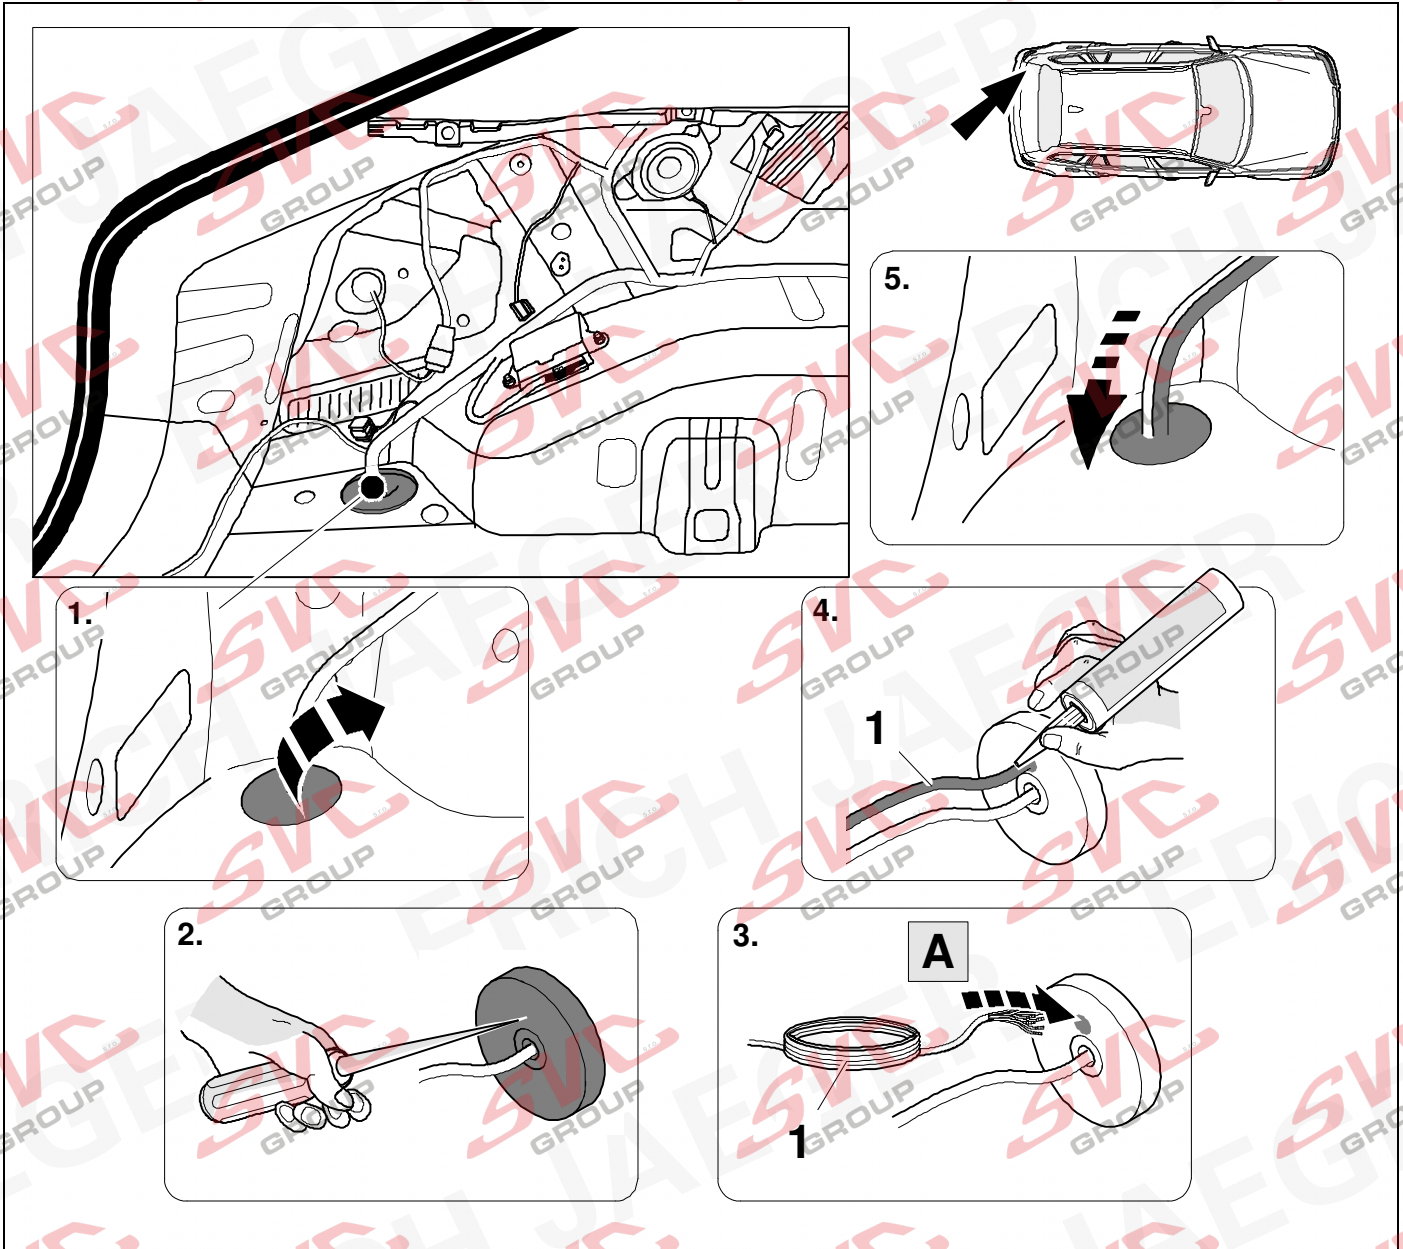

1.

Keyless-go

2.

10 m

3.

2 REMOVE Tucson / Ioniq 5 / Sorento / EV 6 / Sportage / Niro

3 REMOVE

Ioniq 6