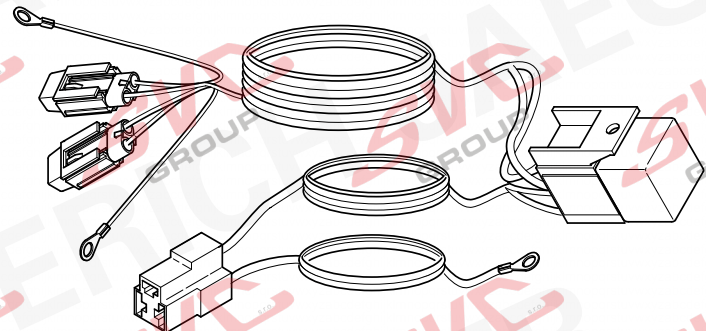

39

+

40

EV 6 / Ioniq 6

36

ERICH JAEGER Artikelnummer:
ERICH JAEGER part number:

721074

37