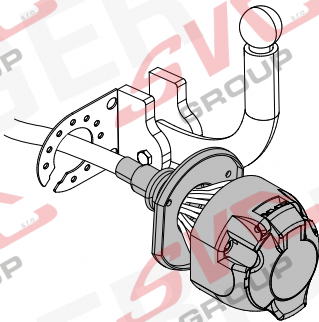

KIA Niro EV / HEV / PHEV

07/22 >>

747532

Für aktuellste Version scannen
 Scan for current version

13-PIN

ISO 11446

- (D)** Einbauanleitung
- (GB)** Installation instructions
- (F)** Consignes de montage
- (NL)** Montagehandleiding
- (DK)** Montagevejledning
- (N)** Monteringsinstruksjon
- (S)** Installationsanvisning
- (FIN)** Asennusohje
- (I)** Istruzioni per il montaggio
- (E)** Instrucciones de montaje
- (P)** Instruções de montagem
- (GR)** Οδηγίες εγκατάστασης
- (CZ)** Návod k montáži