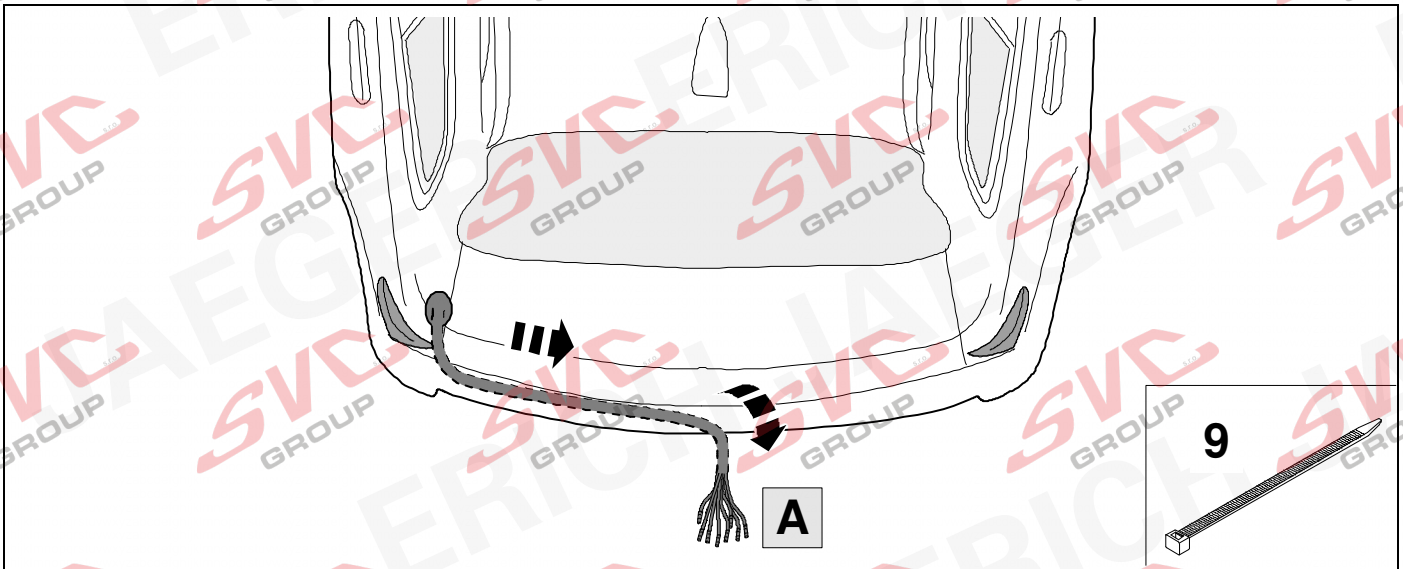

1.

Keyless-go

2.

10 m

3.

2 REMOVE Tucson / Ioniq 5 / Sorento / EV 6 / Sportage / Niro

3 REMOVE

Ioniq 6