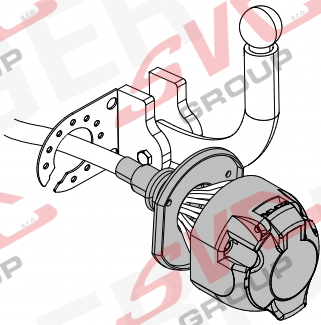

KIA Niro EV / HEV / PHEV

07/22 >>

747532

Für aktuellste Version scannen
 Scan for current version

13-PIN

ISO 11446

- (D) Einbauanleitung
- (GB) Installation instructions
- (F) Consignes de montage
- (NL) Montagehandleiding
- (DK) Montagevejledning
- (N) Monteringsinstruksjon
- (S) Installationsanvisning
- (FIN) Asennusohje
- (I) Istruzioni per il montaggio
- (E) Instrucciones de montaje
- (P) Instruções de montagem
- (GR) Οδηγίες εγκατάστασης
- (CZ) Návod k montáži