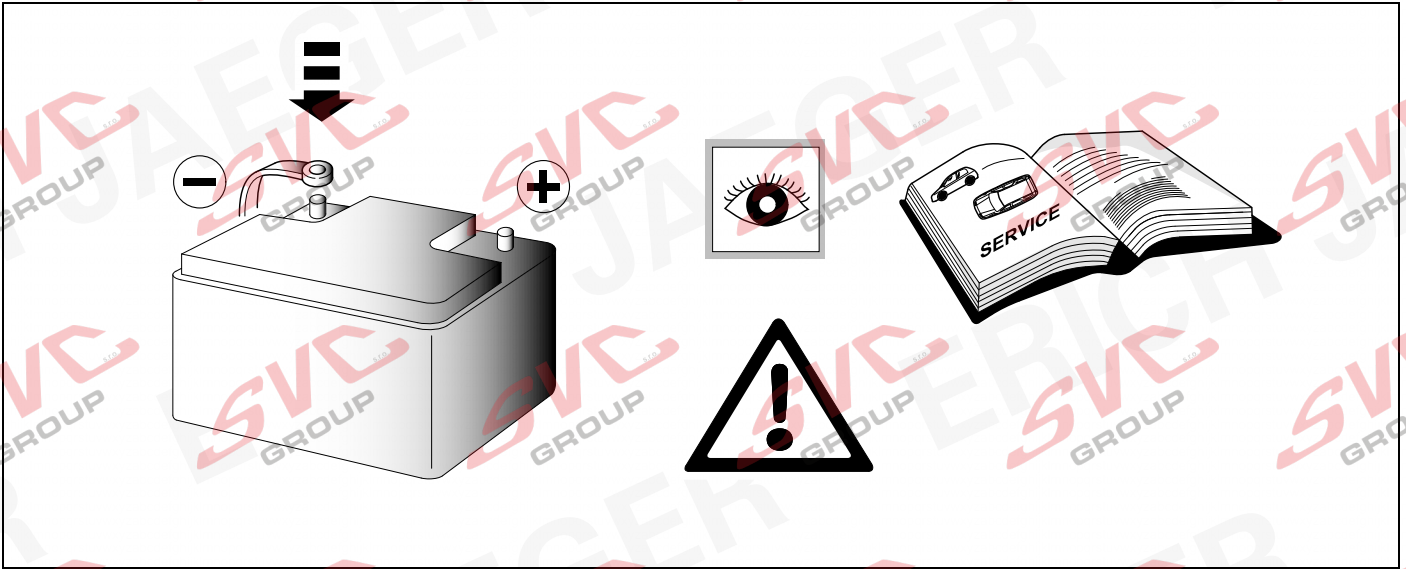

+

40

EV 6 / Ioniq 6

36

ERICH JAEGER Artikelnummer:
ERICH JAEGER part number:

721074

37

38 CHECK