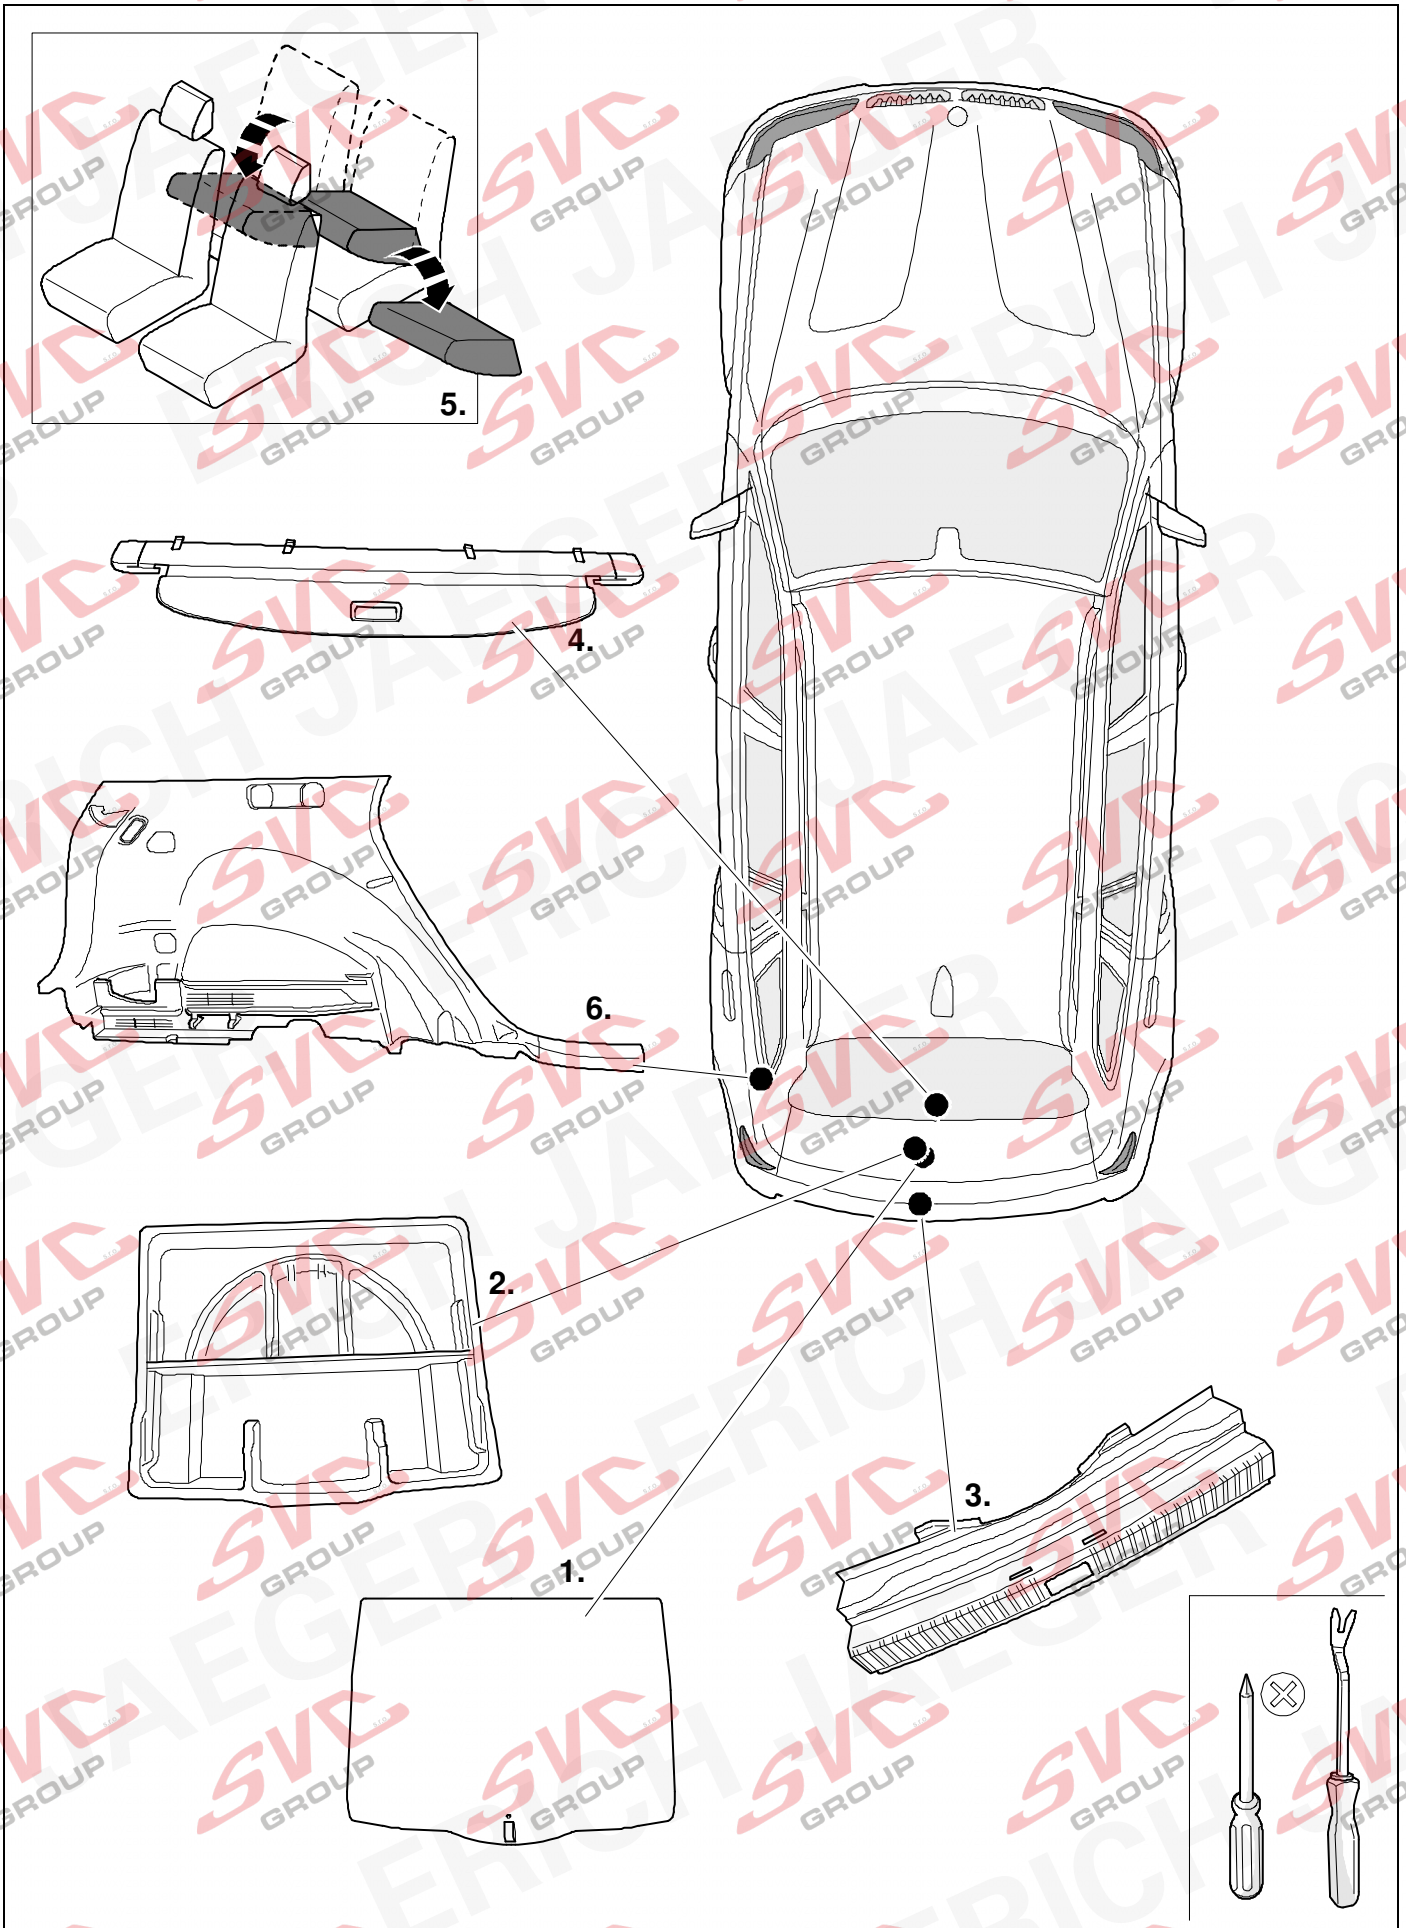

1.

Keyless-go

2.

10 m

3.

Service

Warning

2 REMOVE Tucson / Ioniq 5 / Sorento / EV 6 / Sportage / Niro