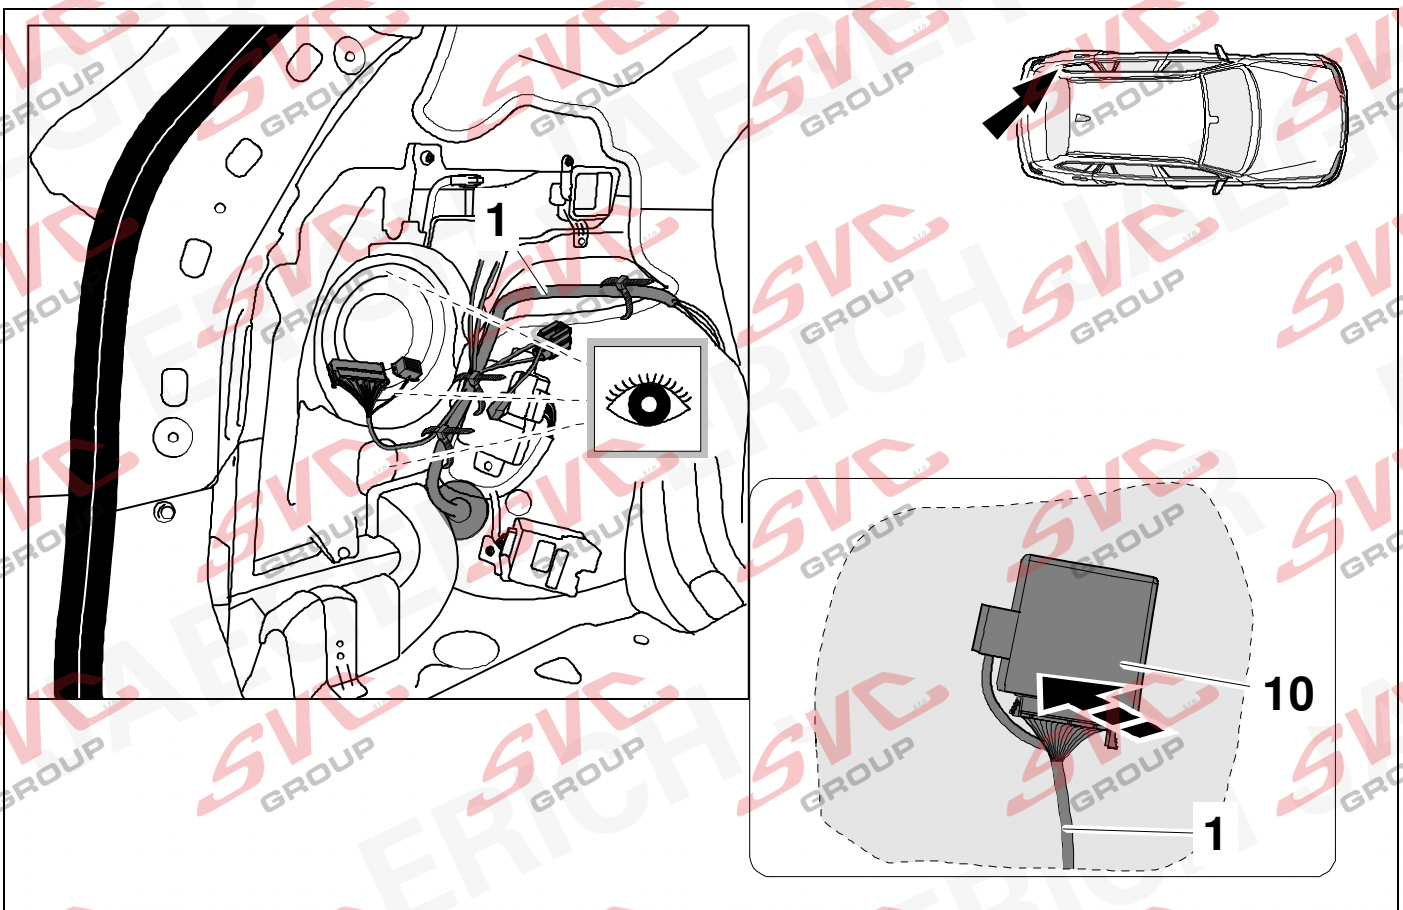

19

Sportage / Tucson / Ioniq 5 / Niro

20

Sorento