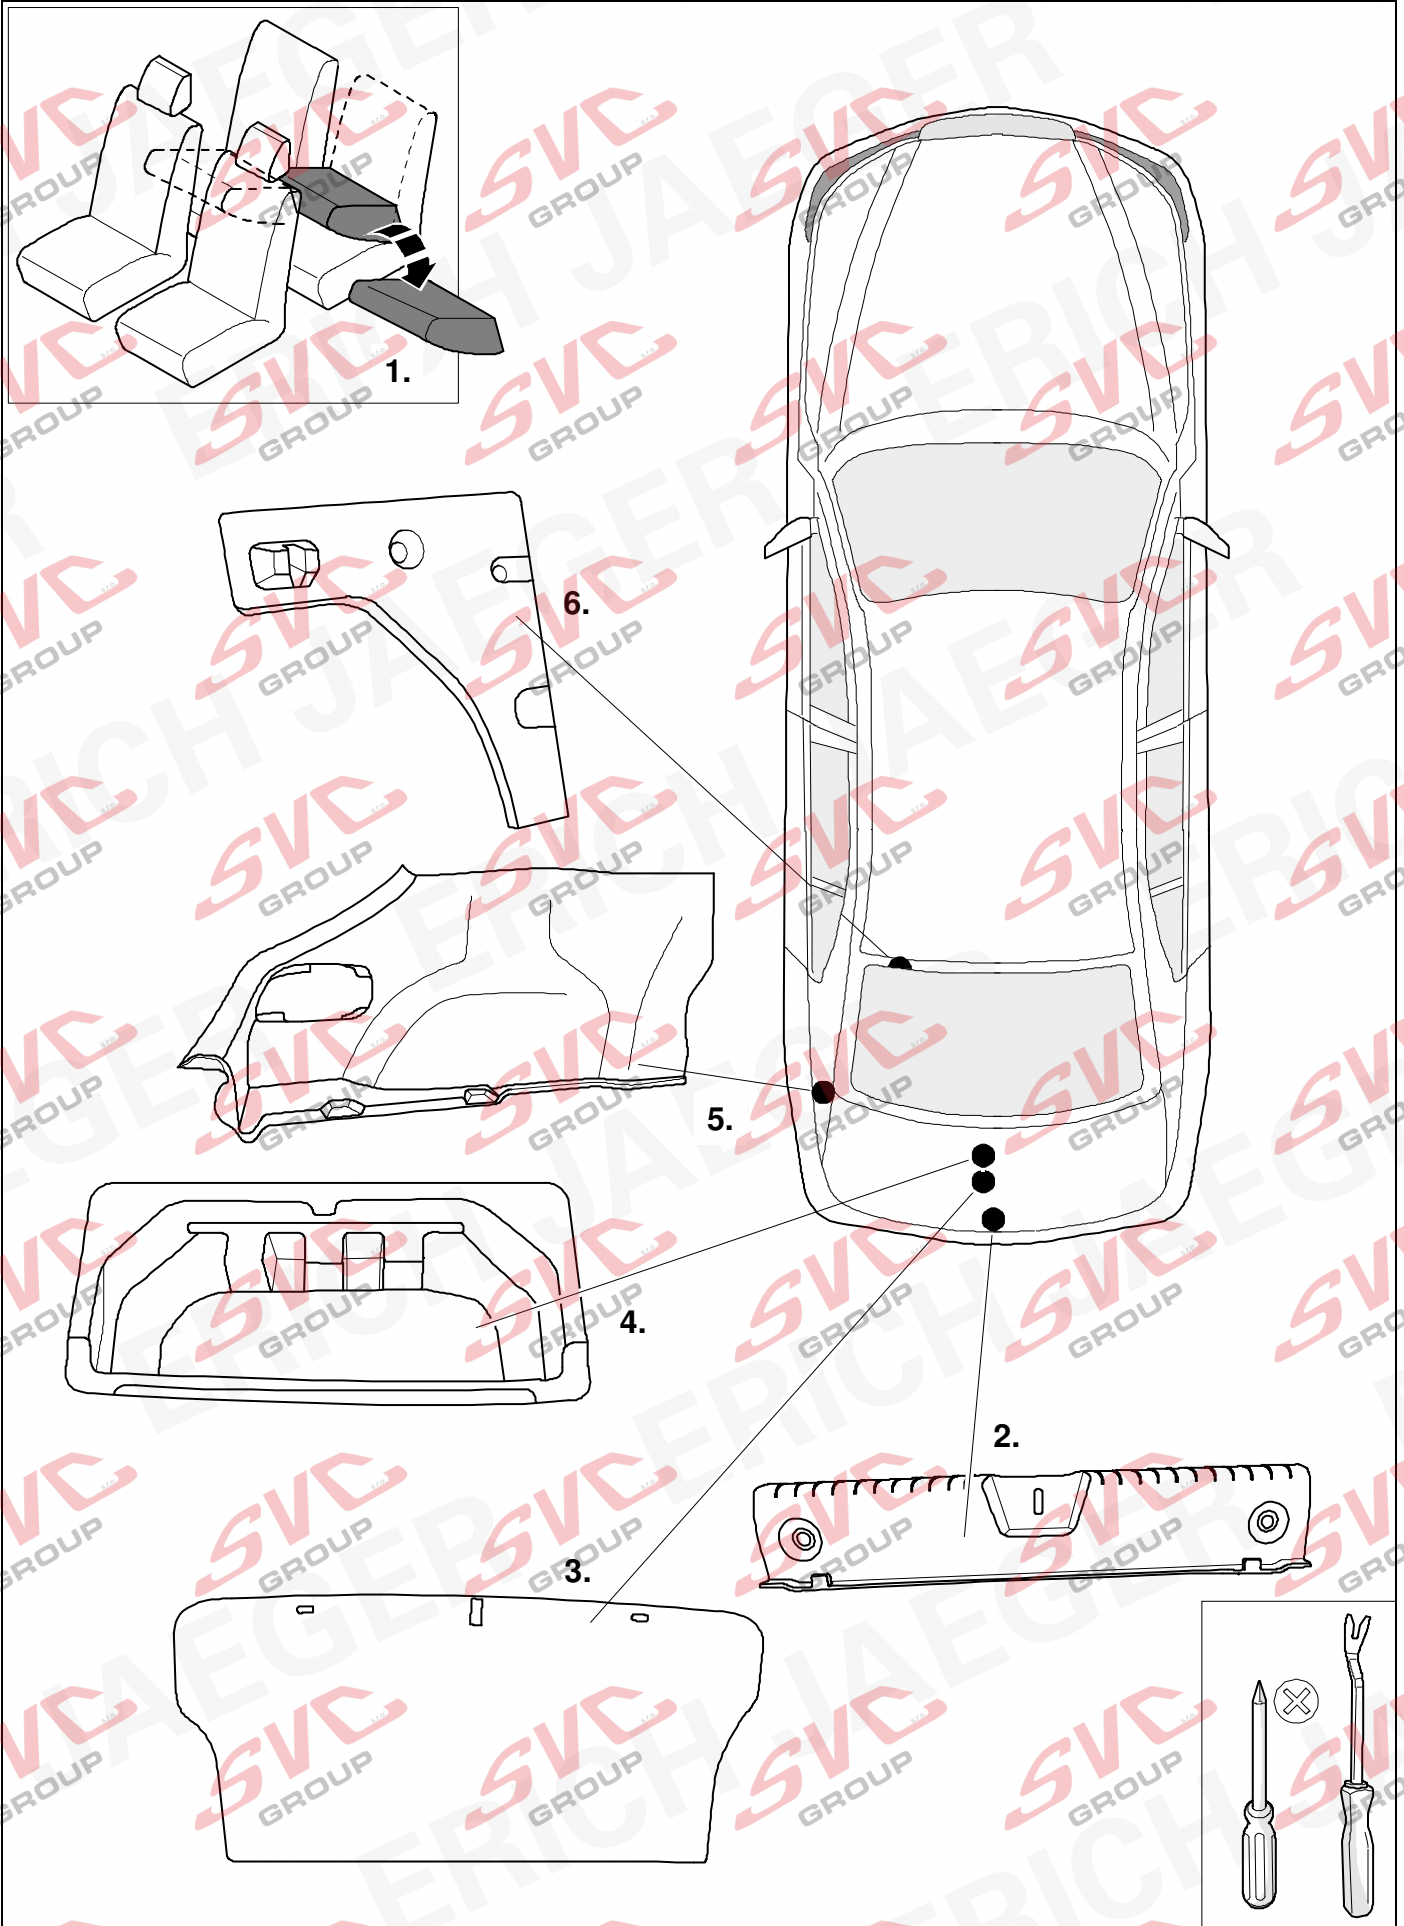

3 REMOVE

Ioniq 6