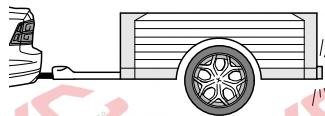

Ignition ON