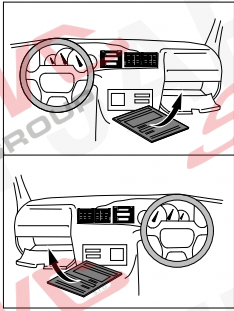

Für Fahrzeuge mit Anhängervorbereitung!
For vehicles with trailer preparation!

HYUNDAI Tucson

11/20 >>

HYUNDAI Tucson PHEV

03/21 >>

HYUNDAI Ioniq 5

06/21 >>

HYUNDAI Ioniq 6

12/22 >>

KIA Sorento

09/20 >>

KIA EV 6

10/21 >>

KIA Sportage / HEV / PHEV

01/22 >>

KIA Niro EV / HEV / PHEV

07/22 >>

747532

Für aktuellste Version scannen
Scan for current version