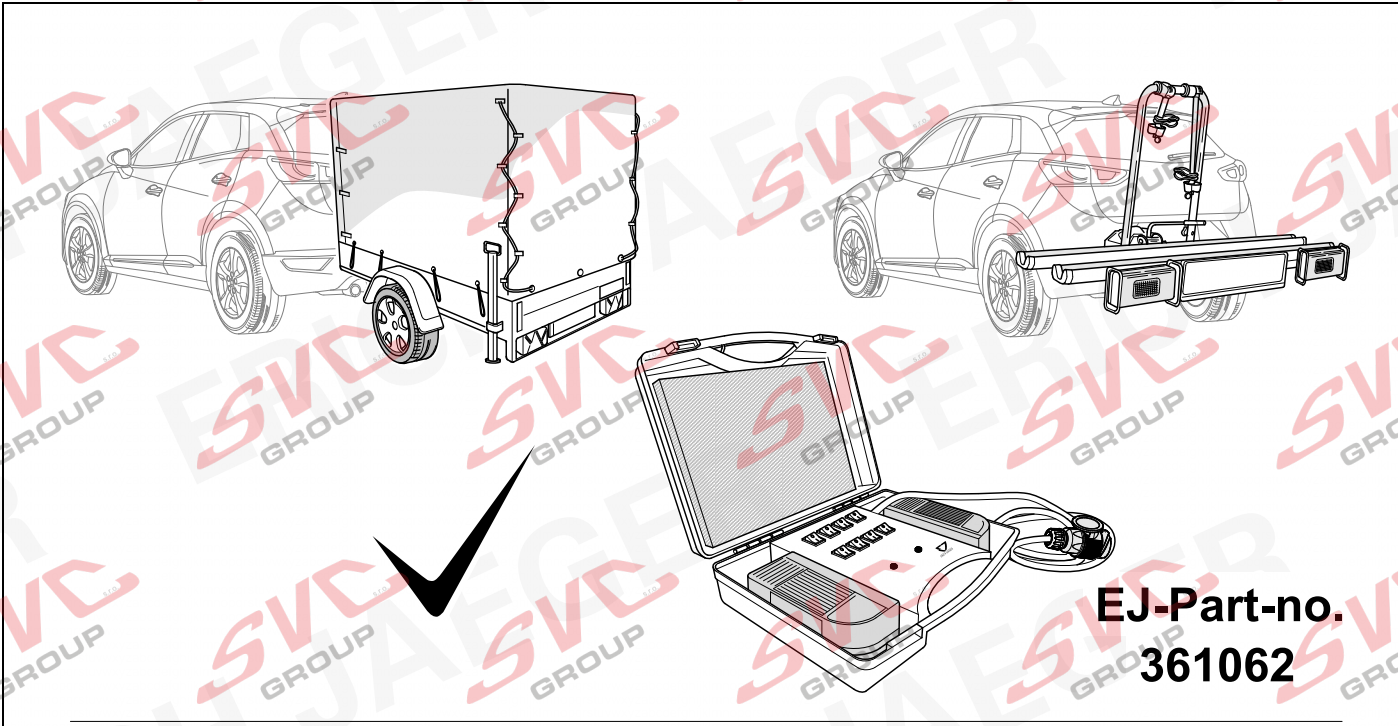

40 CHECK

41 INFORMATION

33

-

35