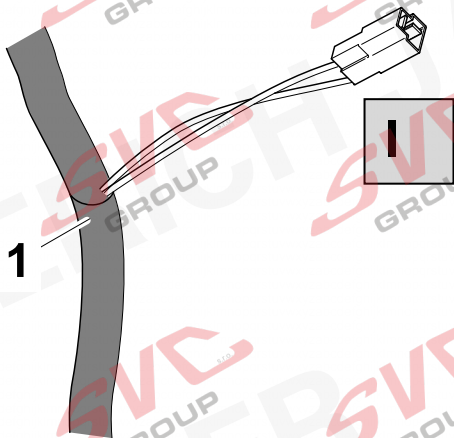

+

40

EV 6 / Ioniq 6

36

ERICH JAEGER Artikelnummer:
ERICH JAEGER part number:

721074

37

38 CHECK