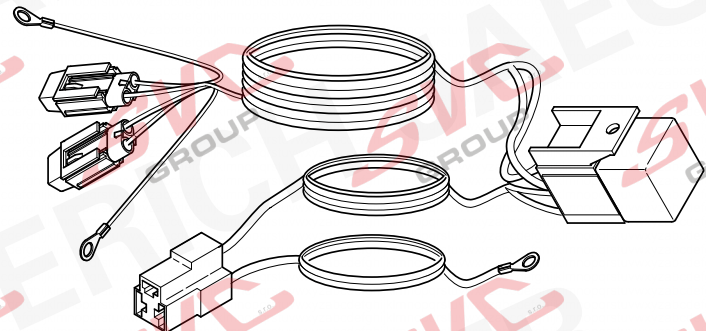

+

40

EV 6 / Ioniq 6

36

ERICH JAEGER Artikelnummer:
ERICH JAEGER part number:

721074

37

38 CHECK