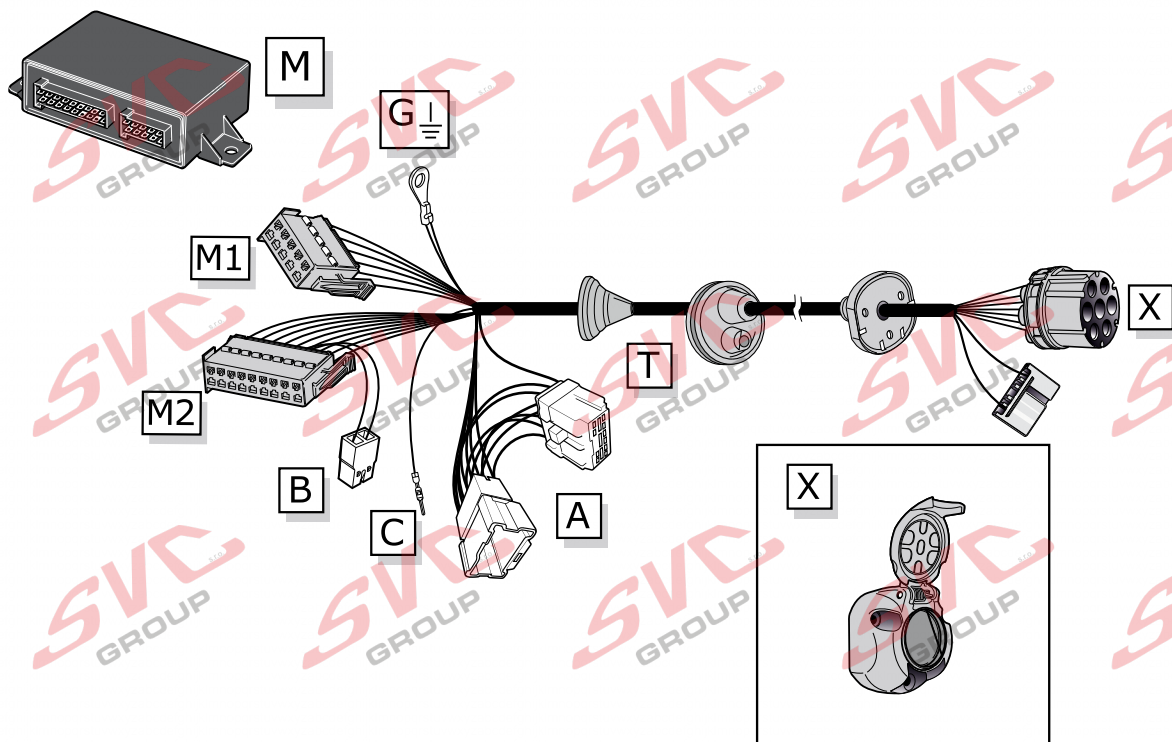

Montážní návod

(Montážny návod, Fitting instruction, Montageanleitung,
Istruzioni di montaggio, Monteringshandledning,
Asennusohje, Instruction de montage,
Montegehandleiding, Инструкция по установке)

Elektropřípojka Mercedes e Citan 09/2021->

Elektropřípojka
Wiring kit
Trekhaakkabelset
E-satz
Faisceau D'attelage
Barra de remolque
Wiązka elektryczna
Vetokoukun vaijerisarja
Гачковий джгут

výrobce / dodavatel
SVC Group s.r.o.

Odkaz na produkt:

<https://www.svcgroup.cz/tazne-zarizeni-sro-uby-pevny-skoda-rapid-monte-carlo-10-2012-2018-p7283-v960>

www.svcgroup.cz

Přípojka pro vozidla S přípravou

elektro instalace vozu pro přípojku tažného

Nevíte si rady? Potřebujete poradit?

Náš zákaznický servis je vám k dispozici

 +420 491 421 021

 svc@svcgroup.cz

Opravdový specialista a Certifikovaný výrobce tažných zařízení s největším sortimentem v ČR. Rodinná firma s více jak 30letou ověřenou tradicí výroby, prodeje a montáže.