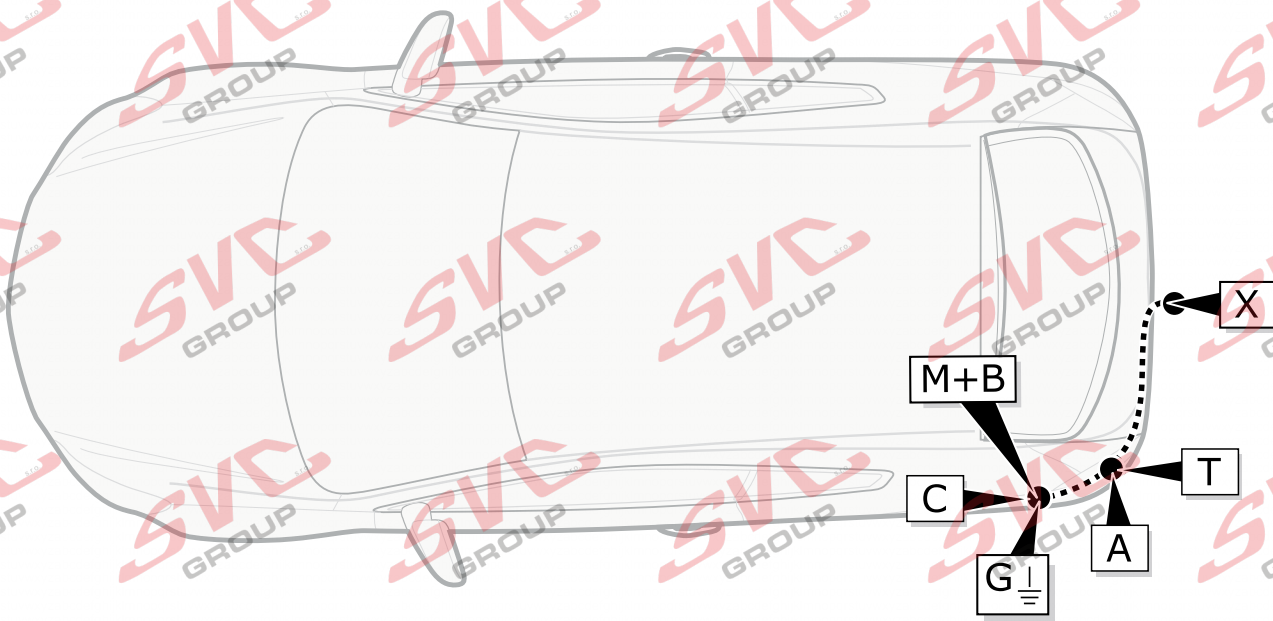

Přípojka pro vozidla S přípravou

elektro instalace vozu pro přípojku tažného