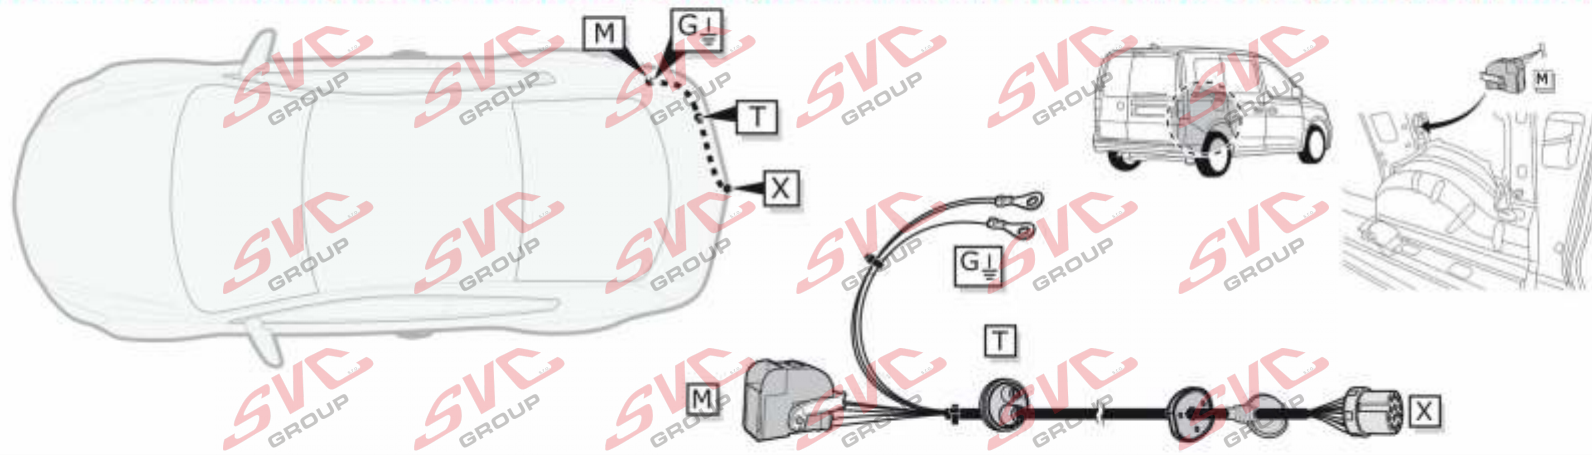

## připojení

Pro vozidlo s příplatkovou přípravou elektroinstalaci vozu pro tažné zařízení = 7 pinů VW-268-B1 a pro 13 pinů VW-268-H1

Pro vozidlo bez příplatkové přípravy elektroinstalaci vozu pro tažné zařízení = 7 pinů VW-259-B1 a pro 13 pinů VW-259-D1  
nové katalogové číslo 7 pinů VW-272-B1 a pro 13 pinů VW-272-H1