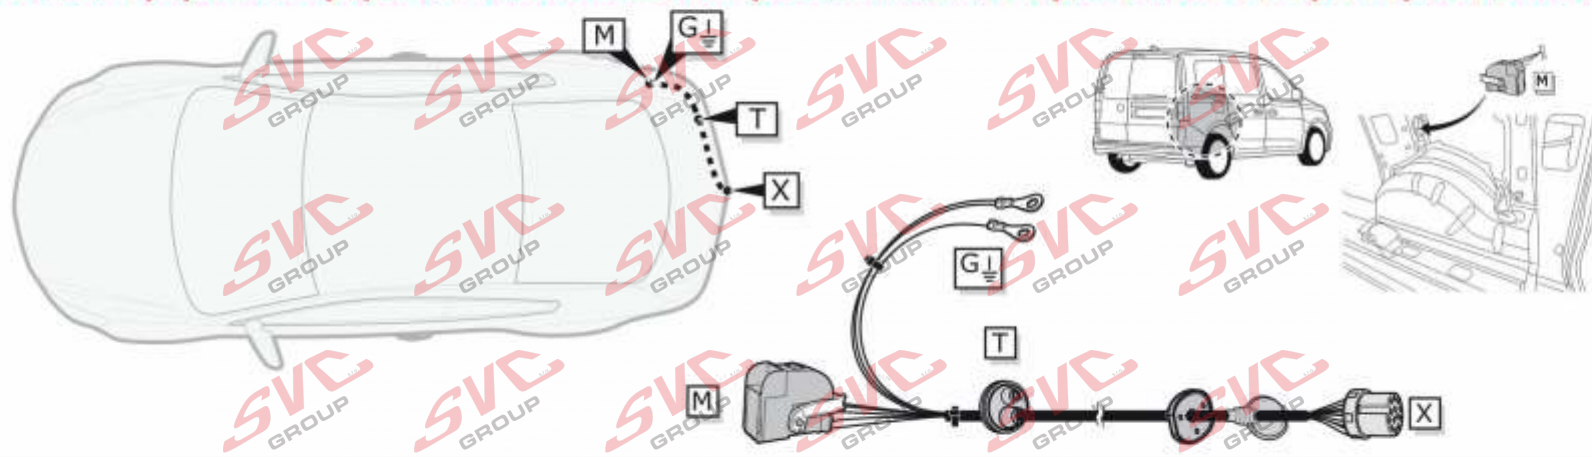

## připojení

Pro vozidlo s příplatkovou přípravou elektroinstalaci vozu pro tažné zařízení = 7 pinů VW-268-B1 a pro 13 pinů VW-268-H1

Pro vozidlo bez příplatkové přípravy elektroinstalaci vozu pro tažné zařízení = 7 pinů VW-259-B1 a pro 13 pinů VW-259-D1  
nové katalogové číslo 7 pinů VW-272-B1 a pro 13 pinů VW-272-H1