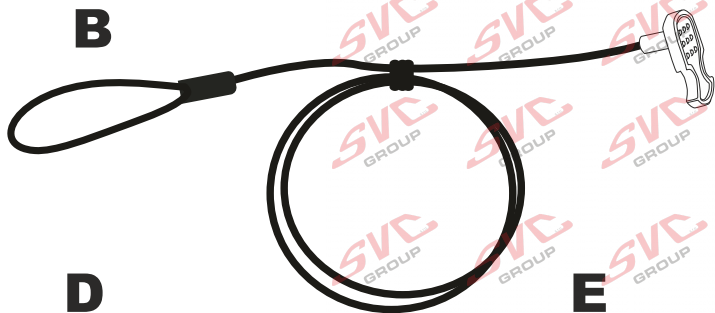

Lanový zámek pro zabezpečení kol na nosiči 100 / 140cm

www.svcgroup.cz

A	x1
B	x1
C	x1
D	x1
E	x1

A

C

B

D

E

1

CLICK

3

2

4

5

CLICK

SVC ©20201546