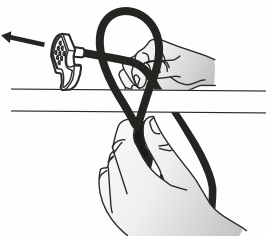

Lanový zámek pro zabezpečení kol na nosiči 100 / 140cm

www.svcgroup.cz

A	x1
B	x1
C	x1
D	x1
E	x1

A

C

B

D

E

1

CLICK

3

2

4

5

CLICK

SVC ©20201546