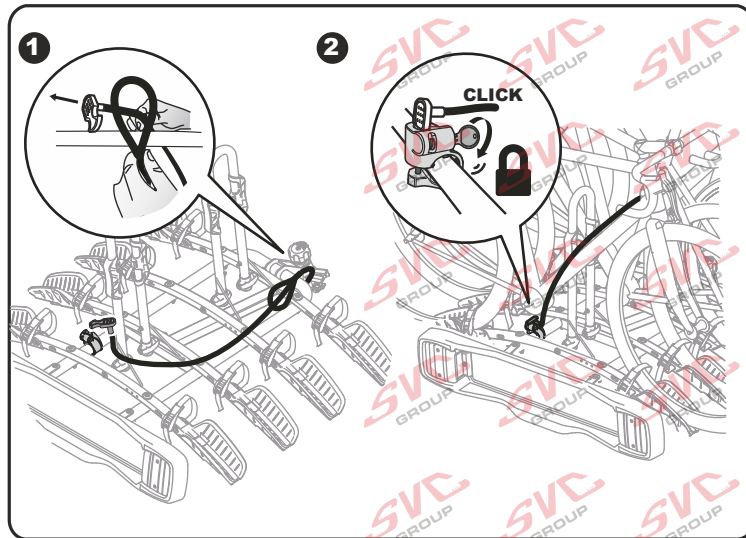

Lanový zámek pro zabezpečení kol na nosiči

SVC©20201546

SVC GROUP s.r.o.

Průmyslová zóna - 179
547 01 Náchod-ČR

www.svcgroup.cz
e-mail: svc@svcgroup.cz