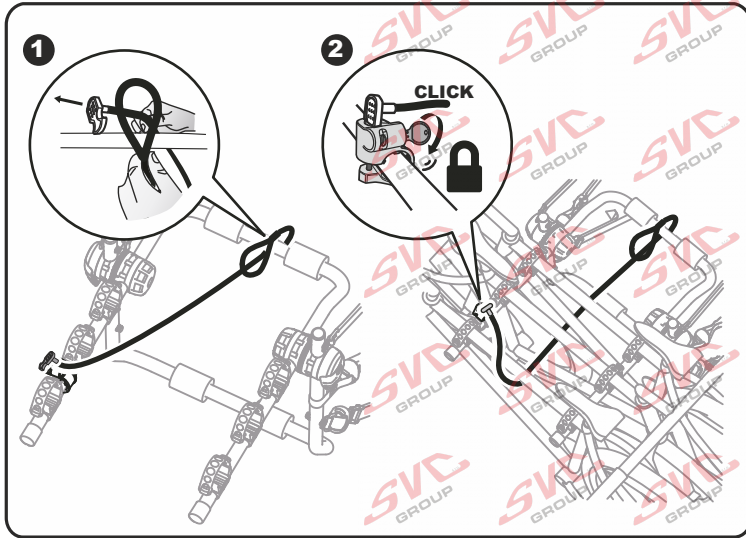

Lanový zámek pro zabezpečení kol na nosiči

SVC©20201546

SVC GROUP s.r.o.

Průmyslová zóna - 179
547 01 Náchod-ČR

www.svcgroup.cz
e-mail: svc@svcgroup.cz