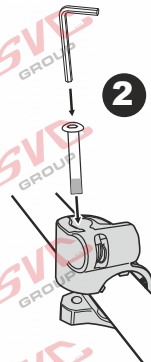

Lanový zámek pro zabezpečení kol na nosiči 100 / 140cm

www.svcgroup.cz

A	x1
B	x1
C	x1
D	x1
E	x1

A

C

B

D

E

1

CLICK

3

2

4

5

CLICK

SVC ©20201546