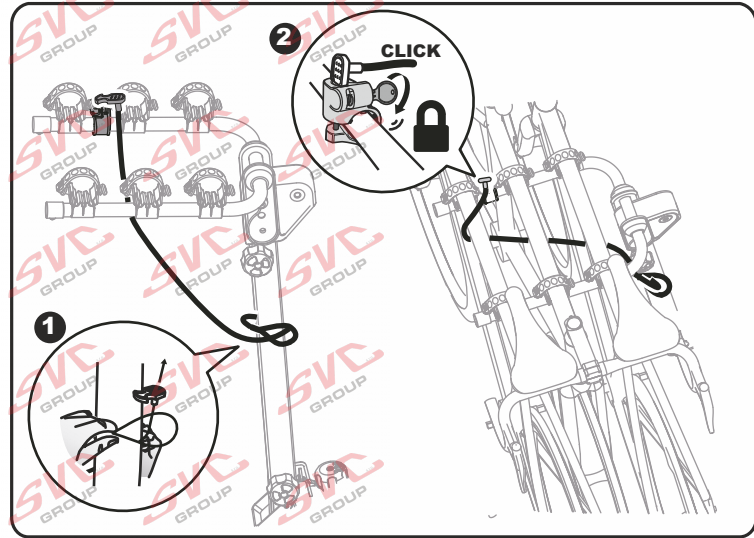

Lanový zámek pro zabezpečení kol na nosiči

SVC©20201546

SVC GROUP s.r.o.

Průmyslová zóna - 179
547 01 Náchod-ČR

www.svcgroup.cz
e-mail: svc@svcgroup.cz