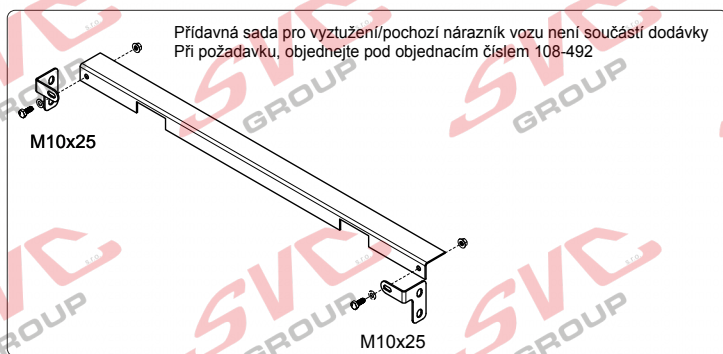

i pro vozidla s couvací senzory

1->2,0 h

2->2,5 h

Výřez v vodorovné části pod vozem
 Výřez není vidět

CZ Pro podrobné montážní instrukce a podmínky výroby si naskenujte QR kód
 SK Pre podrobné montážne pokyny a podmienky produktu si môžete skenovať QR kód
 GB For detailed installation instructions and product conditions, scan the QR code
 DE Scannen Sie den QR-Code, um detaillierte Installationsanweisungen und Produktbedingungen zu erhalten
 FR Pour des instructions d'installation détaillées et les conditions du produit, scannez le code QR
 ITA Per istruzioni di installazione dettagliate e condizioni del prodotto, eseguire la scansione del codice QR
 PL Aby uzyskać szczegółowe instrukcje dotyczące instalacji i warunki produktu, zeskanuj kod QR
 SP Para obtener instrucciones detalladas de instalación y condiciones del producto, escanee el código QR
 NL Voor gedetailleerde installatie-instructies en productvoorwaarden, scan de QR-code
 FIN Tarkemmat asennusohjeet ja tuotteen ehdot on tarkistettava QR-koodilla
 HU A részletes telepítési utasítások és a termék feltételei között olvassa el a QR kódot
 SLO Za podrobna navodila za namestitve in pogoje izdelka skenirajte kodo QR
 RU Подробные инструкции по установке и условиям продукта отсканируйте QR-код.