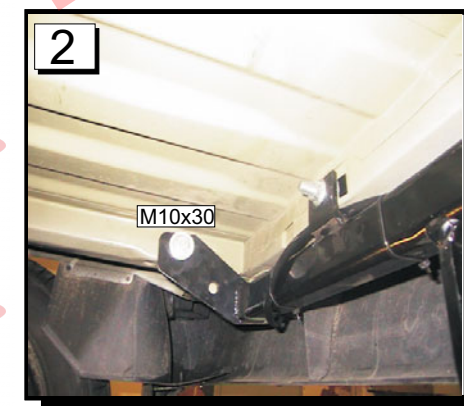

Service Vitver Centrum výroba montáž prodej tažných zařízení Pražská 835, 547 01 Náchod	Citroen Saxo Peugeot 106 ->12/1996 Typ: VTZ 576	 ↓ 1430 kg	 ↓ 50 kg
Montážní návod Anbauanweisung Fitting instruction	 MDČR-1584 ČSN 303651 ISO 3853 a podle směrnic EU č. 94/20	 ← 900 kg	D Hodnota Wert value 5,42kN

	4ks M10x30 2ks M10x40		4ks M10
	4ks 10		2ks 10 +2ks Velkoplošné pod.
			170ZV

Typ: VTZ 020-576

SVC NÁCHOD - Pražská 835 547 01 Náchod ČR

E-mail: svc@svcnachod.cz
<http://www.svcnachod.cz>

Tel.: +421 (0)441 421021
mobil: +421 (0)603360607