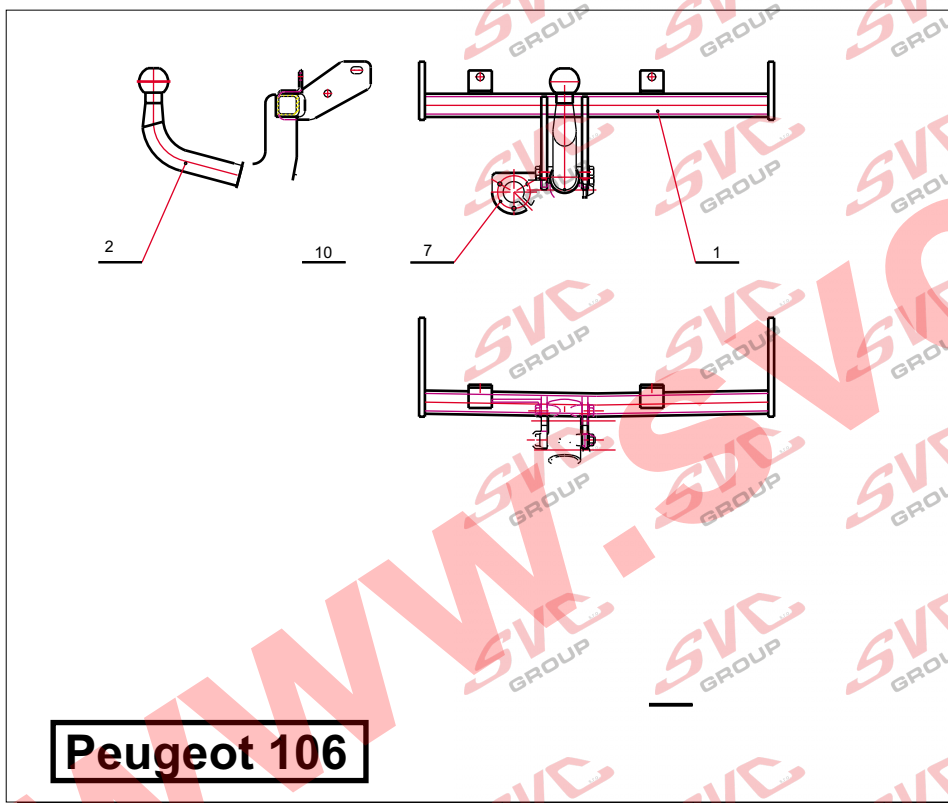

<https://www.svcgroup.cz/tazne-zarizeni-sro-uby-pevny-skoda-rapid-monte-carlo-10-20-12-2018-p7283-v960>

www.svcgroup.cz

<p>Service Vitver Centrum  výroba montáž prodej tažných zařízení Pražská 835, 547 01 Náchod</p>	<p>Citroen Saxo Peugeot 106  ->12/1996 Typ: VTZ 576</p>	 ↓ 1430 kg	 ↓ 50 kg
<p>Montážní návod Anbauanweisung Fitting instruction</p>	 MDČR-1584 ČSN 303651 ISO 3853 a podle směrnic EU č. 94/20	 ← 900 kg	<p>D Hodnota Wert value 5,42kN</p>

	4ks M10x30 2ks M10x40		4ks M10
	4ks 10		2ks 10 +2ks Velkoplošné pod.
			170ZV

Typ: VTZ 020-576

SVC NÁCHOD - Pražská 835 547 01 Náchod ČR

E-mail: svc@svcnachod.cz
<http://www.svcnachod.cz>

Tel.: +421 (0)441 421021
 mobil: +421 (0)603360607