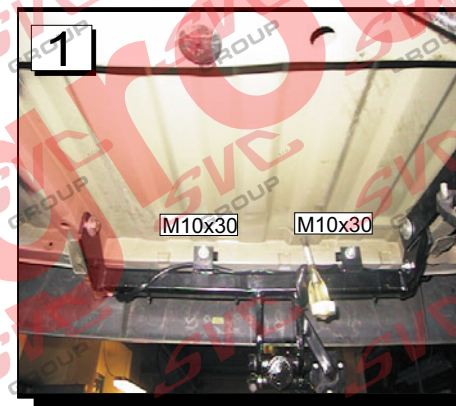

<https://www.svcgroup.cz/tazne-zarizeni-sro-uby-pevny-skoda-rapid-monte-carlo-10-20-12-2018-p7283-v960>

www.svcgroup.cz

<p>Service Vitver Centrum  výroba montáž prodej tažných zařízení Pražská 835, 547 01 Náchod</p>	<p>Citroen Saxo Peugeot 106  ->12/1996 Typ: VTZ 576</p>	 ↓ 1430 kg	 ↓ 50 kg
<p>Montážní návod Anbauanweisung Fitting instruction</p>	 MDČR-1584 ČSN 303651 ISO 3853 a podle směrnic EU č. 94/20	 ← 900 kg	<p>D Hodnota Wert value 5,42kN</p>

	4ks M10x30 2ks M10x40		4ks M10
	4ks 10		2ks 10 +2ks Velkoplošné pod.
			170ZV

Typ: VTZ 020-576

SVC NÁCHOD - Pražská 835 547 01 Náchod ČR

E-mail: svc@svcnachod.cz
<http://www.svcnachod.cz>

Tel.: +421 (0)441 421021
 mobil: +421 (0)603360607