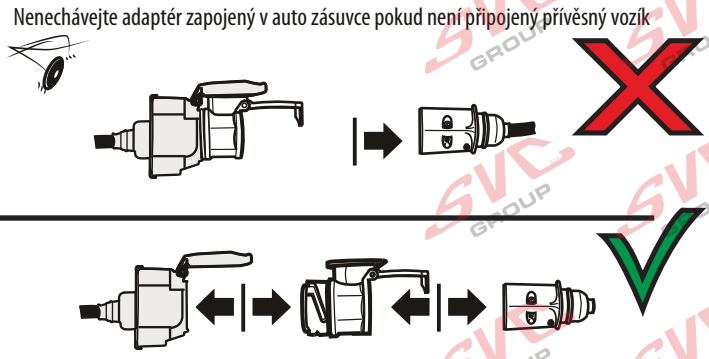

Vysokov 179
547 01 Náchod
Česká republika

+420 603 360 607 +420 491421021 svc@svgroup.cz

Redukce z 13 pinové auto zásuvky na 7 Pinovou auto zástrčku přívěsu typ E00-001

www.svgroup.cz

Redukce Auto zásuvky / Adapter socket

Vozidlo funkčních 13 pinů

Přívěs funkčních 7 pinů

1	← L	Žlutá Yellow	21 W
2	↻ OE	Modrá Blue	2x21 W
3	⏚ 1-8	Bílá White	Ukazuje pro pin Earth for contact 4-8
4	→ R	Zelená Green	21 W
5	☀ 58-R	Hnědá Brown	21 W
6	STOP 54	Cervená Red	3x21 W
7	☀ 58-L	Černá Black	21 W