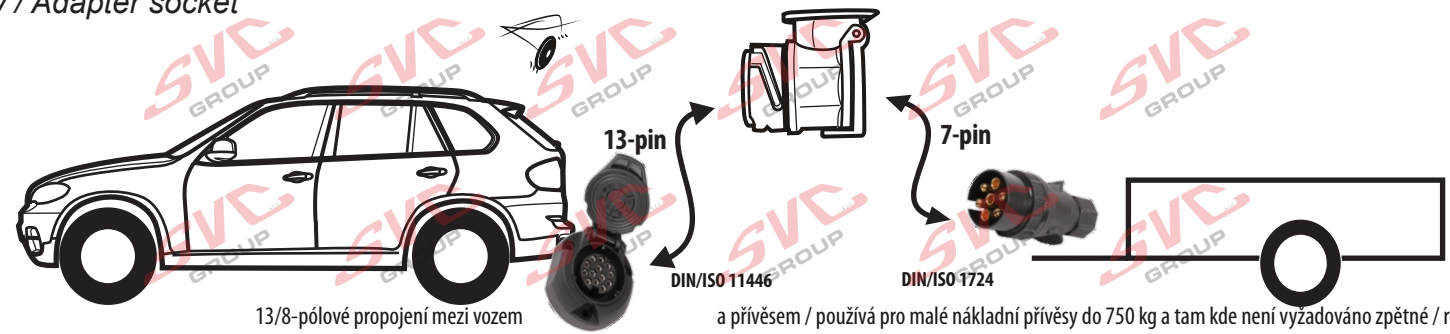

Vysokov 179
547 01 Náchod
Česká republika

+420 603 360 607 +420 491421021 svc@svgroup.cz

Redukce z 13 pinové auto zásuvky na 7 Pinovou auto zástrčku přívěsu typ E00-001

www.svgroup.cz

Redukce Auto zásuvky / Adapter socket

Vozidlo funkčních 13 pinů

Přívěs funkčních 7 pinů

1	← L	Žlutá Yellow	21 W
2	↻ OE	Modrá Blue	2x21 W
3	⏚ 1-8	Bílá White	Ukazuje pro pin Earth for contact 4-8
4	→ R	Zelená Green	21 W
5	☀ 58-R	Hnědá Brown	21 W
6	STOP 54	Cervená Red	3x21 W
7	☀ 58-L	Černá Black	21 W