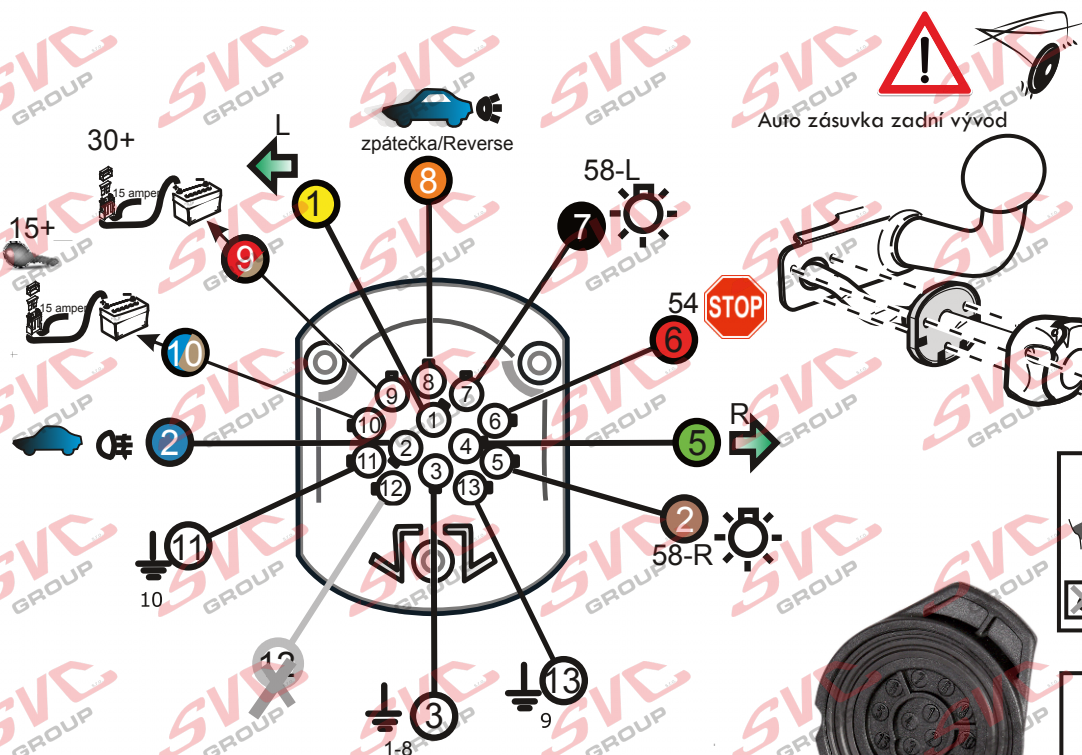

Vysokov 179
547 01 Náchod
Česká republika

+420 603 360 607 +420 491421021 svc@svccgroup.cz

Zapojení auto zásuvky pro tažné zařízení SVC GROUP 13 - pinová auto zásuvka

www.svccgroup.cz

Zapojení 13 pinové auto zásuvky

1	L	- Žlutá - Yellow	21 W
2		- Modrá - Blue	2x21 W
3	1-8	- Bílá - White	Ukostění pro pin Earth for contact č. 1-8
4	R	- Zelená - Green	21 W
5	58-R	- Hnědá - Brown	21 W
6	54	- Červená - Red	3x21 W
7	58-L	- Černá - Black	21 W
8	Spátečka/Reverz	- Oranžová - Orange	2x21W
9	max 20 ampér	- Červeno/Hněd. - Red/Brown	Max 20A
10	max 20 ampér	- Modro Hněd. - Blue/Brown	Max 20A
11	10	- Bílá - White	Ukostění pro pin Earth for contact č. 10
		- Šedivá - Grey	Běžně se nepoužívá Not usually used
13	9	- Bílá - White	Ukostění pro pin Earth for contact č. 9

Auto zásuvka zadní vývod

Auto zásuvka SKL boční vývod
zaklápění pod nárazník s prodlouženou zárukou

ISO/DIN 11446