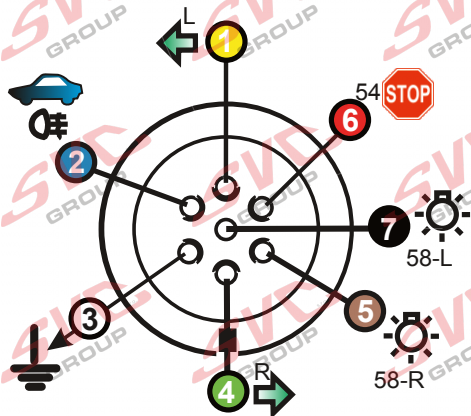

Zapojení auto zásuvky pro tažné zařízení SVC GROUP

7 - pinová auto zásuvka

v ČR nejpoužívanější typ

Zapojení 7 pinové auto zásuvky & zástrčky

1		L		- Žlutá - Yellow	21 W
2				- Modrá - Blue	2x21W
3				- Bílá - White	
4		R		- Zelená - Gren	21 W
5		58-R		- Hnědá - Brown	52 W
6		54		- Červená - Red	3x21 W
7		58-L		- Černá - Black	21 W

DIN/ISO 1724

Auto zásuvka SKL boční vývod
zaklápění pod nárazník s prodlouženou zárukou

Zapojení 7 pinové auto zásuvky & zástrčky s mechanickým kontaktem pro odpojení mlhových světel po připojení přívěsného vozíku

1		L		- Žlutá - Yellow	21W
2				- Modrá - Blue	2x21W
2a				- Šedivá - Grey	
3				- Bílá - White	
4		R		- Zelená - Gren	21W
5		58-R		- Hnědá - Brown	21W
6		54		- Červená - Red	3x21W
7		58-L		- Černá - Black	21W