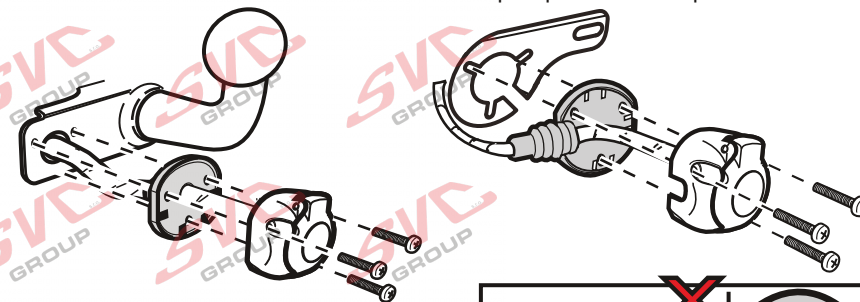

Zapojení auto zásuvky pro tažné zařízení SVC GROUP

7 - pinová auto zásuvka

v ČR nejpoužívanější typ

Zapojení 7 pinové auto zásuvky & zástrčky

1		L		- Žlutá - Yellow	21 W
2				- Modrá - Blue	2x21W
3				- Bílá - White	
4		R		- Zelená - Gren	21 W
5		58-R		- Hnědá - Brown	52 W
6		54		- Červená - Red	3x21 W
7		58-L		- Černá - Black	21 W

DIN/ISO 1724

Auto zásuvka SKL boční vývod
zaklápění pod nárazník s prodlouženou zárukou

Zapojení 7 pinové auto zásuvky & zástrčky s mechanickým kontaktem pro odpojení mlhových světel po připojení přívěsného vozíku