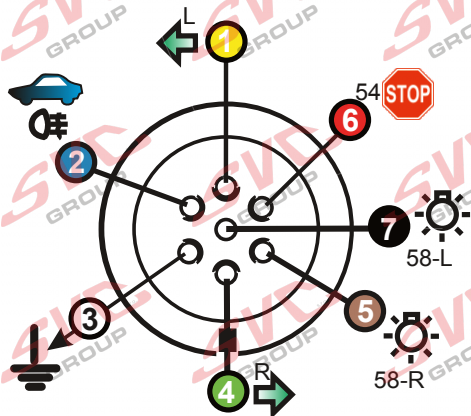

## 7 - pinová auto zásuvka

v ČR nejpoužívanější typ

[www.svccgroup.cz](http://www.svccgroup.cz)

### Zapojení 7 pinové auto zásuvky & zástrčky

1		L		- Žlutá - Yellow	21 W
2				- Modrá - Blue	2x21W
3				- Bílá - White	
4		R		- Zelená - Gren	21 W
5		58-R		- Hnědá - Brown	52 W
6		54		- Červená - Red	3x21 W
7		58-L		- Černá - Black	21 W

### Zapojení 7 pinové auto zásuvky & zástrčky s mechanickým kontaktem pro odpojení mlhových světel po připojení přívěsného vozíku

1		L		- Žlutá - Yellow	21W
2				- Modrá - Blue	2x21W
2a				- Šedivá - Grey	
3				- Bílá - White	
4		R		- Zelená - Gren	21W
5		58-R		- Hnědá - Brown	21W
6		54		- Červená - Red	3x21W
7		58-L		- Černá - Black	21W