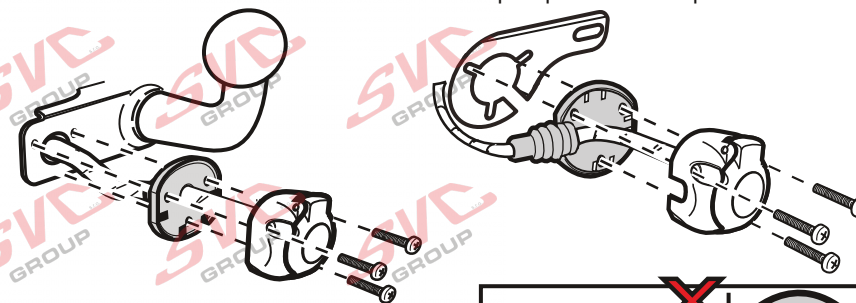

DIN/ISO 1724

Auto zásuvka SKL boční vývod
zaklápění pod nárazník s prodlouženou zárukou