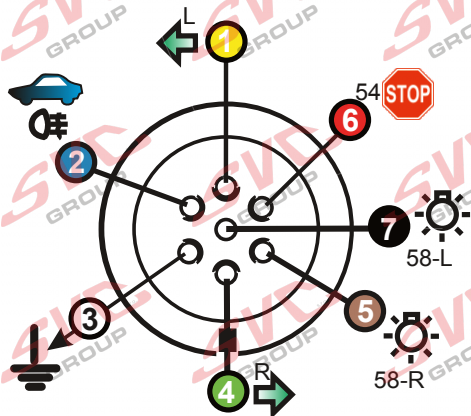

## 7 - pinová auto zásuvka

v ČR nejpoužívanější typ

[www.svccgroup.cz](http://www.svccgroup.cz)

### Zapojení 7 pinové auto zásuvky & zástrčky

1	← L	Žlutá - Yellow	21 W
2	← L	Modrá - Blue	2x21W
3	↓	Bílá - White	
4	→ R	Zelená - Green	21 W
5	58-R	Hnědá - Brown	52 W
6	STOP 54	Červená - Red	3x21 W
7	58-L	Černá - Black	21 W

### Zapojení 7 pinové auto zásuvky & zástrčky s mechanickým kontaktem pro odpojení mlhových světel po připojení přívěsného vozíku

1	← L	Žlutá - Yellow	21W
2	← L	Modrá - Blue	2x21W
2a	← L	Šedivá - Grey	
3	↓	Bílá - White	
4	→ R	Zelená - Green	21W
5	58-R	Hnědá - Brown	21W
6	STOP 54	Červená - Red	3x21W
7	58-L	Černá - Black	21W