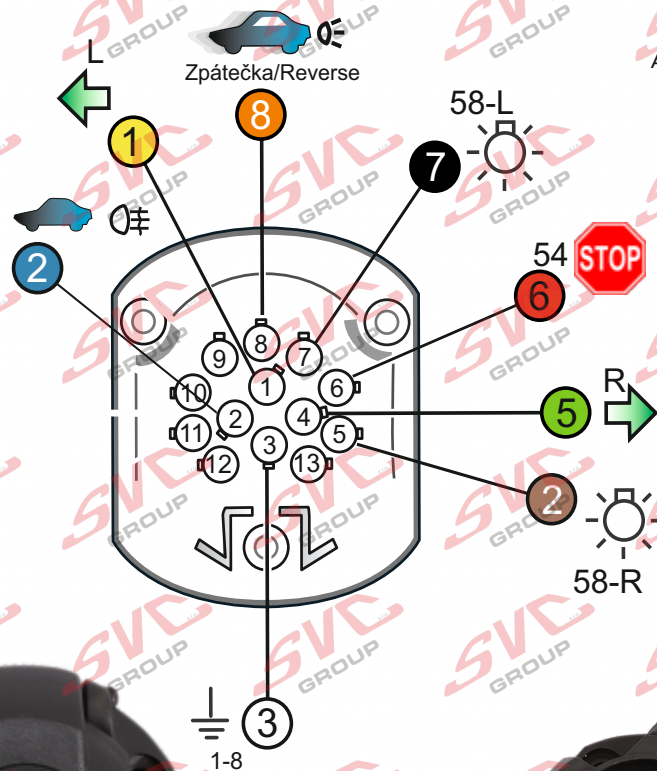

www.svcgroup.cz

Vysokov 179
547 01 Náchod
Česká republika

+420 603 360 607 +420 491421021 svc@svccgroup.cz

Zapojení auto zásuvky pro tažné zařízení SVC GROUP

13/8 - pinová auto zásuvka

doporučená pro nosiče kol

www.svccgroup.cz

Zapojení 8 pinů v 13 pinové auto zásuvce doporučené pokud se využívá tažné převážně jen pro nosiče kol

1	L	- Žlutá - Yellow	21 W
2		- Modrá - Blue	2x21 W
3	1-8	- Bílá - White	Ukostření pro pin Earth for contact č. 1-8
4	R	- Zelená - Green	21 W
5	58-R	- Hnědá - Brown	21 W
6	54	- Červená - Red	3x21 W
7	58-L	- Černá - Black	21 W