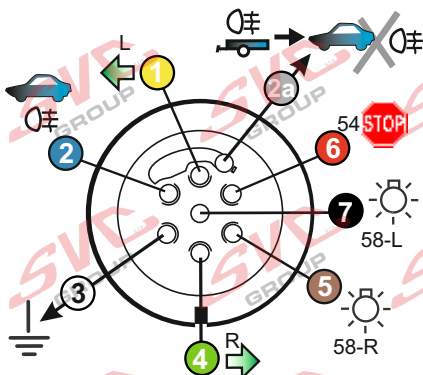

DIN/ISO 1724

Zapojení 7 pinové auto zásuvky & zástrčky

1	L	- Žlutá - Yellow	21 W
2	\emptyset	- Modrá - Blue	2x21W
3		- Bílá - White	
4	R	- Zelená - Gren	21 W
5	58-R	- Hnědá - Brown	52 W
6	54 \emptyset 1mm	- Červená - Red	3x21 W
7	58-L	- Černá - Black	21 W

Auto zásuvka zadní vývod

Auto zásuvka SKL boční vývod
zaklápění pod nárazník s prodlouženou zárukou

Zapojení 7 pinové auto zásuvky & zástrčky s mechanickým kontaktem pro odpojení mlhových světel po připojení přívěsného vozíku

1	L	- Žlutá - Yellow	21W
2	\emptyset	- Modrá - Blue	2 x 21 W
2a	\emptyset	- Šedivá - Grey	
3		- Bílá - White	
4	R	- Zelená - Gren	21 W
5	58-R	- Hnědá - Brown	21 W
6	54 \emptyset 1mm	- Červená - Red	3 x 21 W
7	58-L	- Černá - Black	21 W