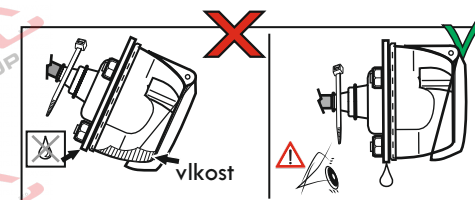

Zapojení 7 pinové auto zásuvky & zástrčky s mechanickým kontaktem pro odpojení mlhových světel po připojení přívěsného vozíku

1	L	- Žlutá - Yellow	21W
2	$\emptyset$	- Modrá - Blue	2 x 21 W
2a	$\emptyset$	- Šedivá - Grey	
3		- Bílá - White	
4	R	- Zelená - Gren	21 W
5	58-R	- Hnědá - Brown	21 W
6	54 $\emptyset$1mm	- Červená - Red	3 x 21 W
7	58-L	- Černá - Black	21 W