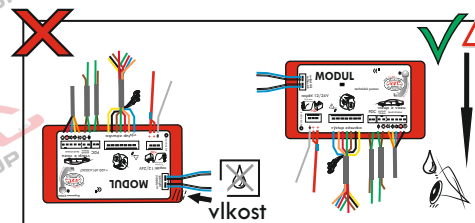

Zapojení 7 pinové auto zásuvky & zástrčky s mechanickým kontaktem pro odpojení mlhových světel po připojení přívěsného vozíku

1	L	- Žlutá - Yellow	21W
2	$\emptyset$	- Modrá - Blue	2 x 21 W
2a	$\emptyset$	- Šedivá - Grey	
3		- Bílá - White	
4	R	- Zelená - Gren	21 W
5	58-R	- Hnědá - Brown	21 W
6	54 $\emptyset$1mm	- Červená - Red	3 x 21 W
7	58-L	- Černá - Black	21 W