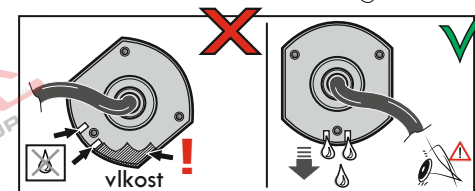

Zapojení 7 pinové auto zásuvky & zástrčky s mechanickým kontaktem pro odpojení mlhových světel po připojení přívěsného vozíku

1	L	- Žlutá - Yellow	21W
2	$\emptyset$	- Modrá - Blue	2 x 21 W
2a	$\emptyset$	- Šedivá - Grey	
3		- Bílá - White	
4	R	- Zelená - Gren	21 W
5	58-R	- Hnědá - Brown	21 W
6	54 $\emptyset$1mm	- Červená - Red	3 x 21 W
7	58-L	- Černá - Black	21 W