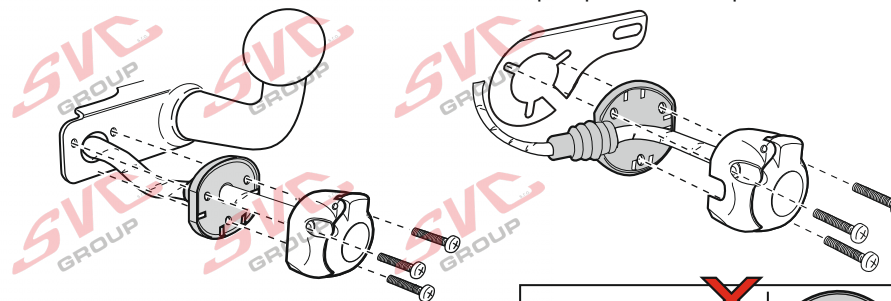

DIN/ISO 1724

Zapojení 7 pinové auto zásuvky & zástrčky

1	L	- Žlutá - Yellow	21 W
2	\emptyset	- Modrá - Blue	2x21W
3		- Bílá - White	
4	R	- Zelená - Gren	21 W
5	58-R	- Hnědá - Brown	52 W
6	54 \emptyset 1mm	- Červená - Red	3x21 W
7	58-L	- Černá - Black	21 W

Auto zásuvka zadní vývod

Auto zásuvka SKL boční vývod
zaklápění pod nárazník s prodlouženou zárukou

Zapojení 7 pinové auto zásuvky & zástrčky s mechanickým kontaktem pro odpojení mlhových světel po připojení přívěsného vozíku