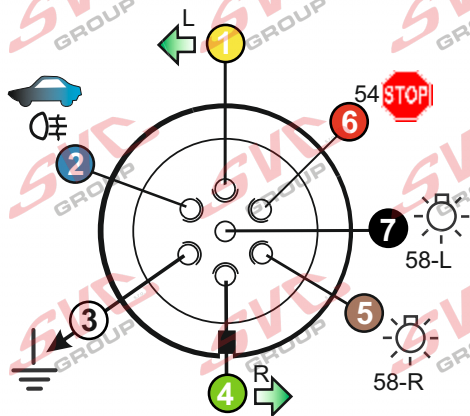

DIN/ISO 1724

Zapojení 7 pinové auto zásuvky & zástrčky

1	L	- Žlutá - Yellow	21 W
2	\emptyset	- Modrá - Blue	2x21W
3		- Bílá - White	
4	R	- Zelená - Gren	21 W
5	58-R	- Hnědá - Brown	52 W
6	54 \emptyset 1mm	- Červená - Red	3x21 W
7	58-L	- Černá - Black	21 W

1	L	- Žlutá - Yellow	21W
2	\emptyset	- Modrá - Blue	2 x 21 W
2a	\emptyset	- Šedivá - Grey	
3		- Bílá - White	
4	R	- Zelená - Gren	21 W
5	58-R	- Hnědá - Brown	21 W
6	54 \emptyset 1mm	- Červená - Red	3 x 21 W
7	58-L	- Černá - Black	21 W