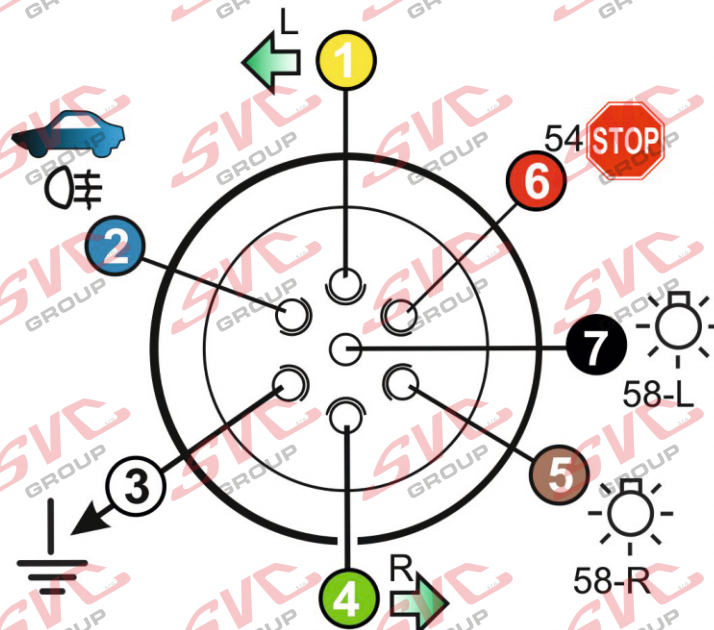

# Zapojení 7 pinové auto zásuvky

Auto zásuvka zadní vývod

Auto zásuvka SKL boční vývod  
zaklápění pod nárazník s prodlouženou zárukou

## Zapojení 7 pinové auto zásuvky & zástrčky

1	L	- Žlutá - Yellow	21 W
2	$\text{O}\ddot{\text{E}}$	- Modrá - Blue	2x21W
3		- Bílá - White	
4	R	- Zelená - Green	21 W
5	58-R	- Hnědá - Brown	52 W
6	54 $\varnothing 1\text{mm}$	- Červená - Red	3x21 W
7	58-L	- Černá - Black	21 W