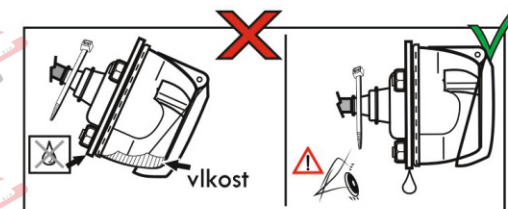

# Zapojení 7 pinové auto zásuvky

Auto zásuvka zadní vývod

Auto zásuvka SKL boční vývod  
zaklápění pod nárazník s prodlouženou zárukou

## Zapojení 7 pinové auto zásuvky & zástrčky

1	L	- Žlutá - Yellow	21 W
2	$\text{O}\ddot{\text{E}}$	- Modrá - Blue	2x21W
3		- Bílá - White	
4	R	- Zelená - Green	21 W
5	58-R	- Hnědá - Brown	52 W
6	54 $\varnothing 1\text{mm}$	- Červená - Red	3x21 W
7	58-L	- Černá - Black	21 W