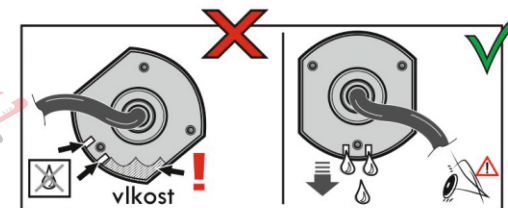

# Zapojení 7 pinové auto zásuvky

Auto zásuvka zadní vývod

Auto zásuvka SKL boční vývod  
zaklápění pod nárazník s prodlouženou zárukou

## Zapojení 7 pinové auto zásuvky & zástrčky

1	L	- Žlutá - Yellow	21 W
2	$\text{O}\ddot{\text{E}}$	- Modrá - Blue	2x21W
3		- Bílá - White	
4	R	- Zelená - Green	21 W
5	58-R	- Hnědá - Brown	52 W
6	54 $\varnothing 1\text{mm}$	- Červená - Red	3x21 W
7	58-L	- Černá - Black	21 W