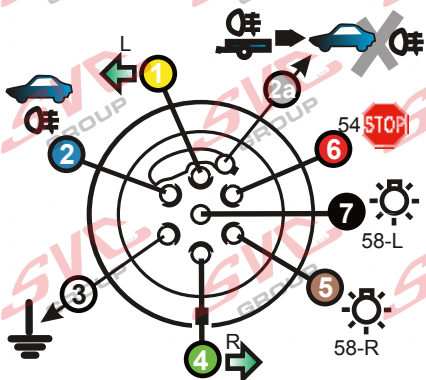

www.svccgroup.cz

Zapojení 7 pinové auto zásuvky & zástrčky

1		L		- Žlutá - Yellow	21 W
2				- Modrá - Blue	2x21W
3				- Bílá - White	
4		R		- Zelená - Gren	21 W
5		58-R		- Hnědá - Brown	52 W
6		54		- Červená - Red	3x21 W
7		58-L		- Černá - Black	21 W

Auto zásuvka SKL boční vývod
zaklápění pod nárazník s prodlouženou zárukou

DIN/ISO 1724

Zapojení 7 pinové auto zásuvky & zástrčky s mechanickým kontaktem pro odpojení mlhových světel po připojení přívěsného vozíku

1		L		- Žlutá - Yellow	21W
2				- Modrá - Blue	2x21W
2a				- Šedivá - Grey	
3				- Bílá - White	
4		R		- Zelená - Gren	21W
5		58-R		- Hnědá - Brown	21W
6		54		- Červená - Red	3x21W
7		58-L		- Černá - Black	21W