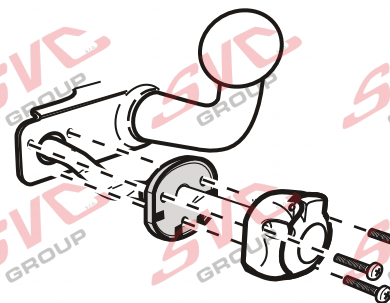

Elektropřípojka
Wiring kit
Trekhaakkabelset
E-satz
Faisceau D'attelage
Barra de remolque
Wiązka elektryczna
Vetokoukun vaijerisarja
Гачковий джгут

výrobce / dodavatel

SVC Group s.r.o.

Odkaz na produkt:

<https://www.svcgroup.cz/tazne-zarizeni-sro-uby-pevny-skoda-rapid-monte-carlo-10-2012-2018-p7283-v960>

www.svcgroup.cz

Vysokov 179
547 01 Náchod
Česká republika

+420 603 360 607 +420 491421021 svc@svccgroup.cz

Zapojení auto zásuvky pro tažné zařízení SVC GROUP

7 - pinová auto zásuvka

v ČR nejpoužívanější typ

www.svccgroup.cz

Zapojení 7 pinové auto zásuvky & zástrčky

1		L		- Žlutá - Yellow	21 W
2				- Modrá - Blue	2x21W
3				- Bílá - White	
4		R		- Zelená - Gren	21 W
5		58-R		- Hnědá - Brown	52 W
6		54		- Červená - Red	3x21 W
7		58-L		- Černá - Black	21 W

Auto zásuvka SKL boční vývod
zaklápění pod nárazník s prodlouženou zárukou

DIN/ISO 1724

Zapojení 7 pinové auto zásuvky & zástrčky s mechanickým kontaktem pro odpojení mlhových světel po připojení přívěsného vozíku