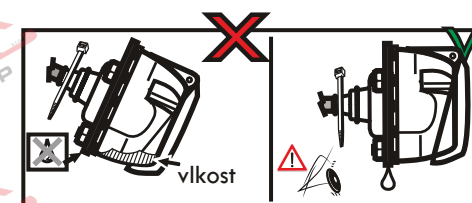

Zapojení 7 pinové auto zásuvky & zástrčky s mechanickým kontaktem pro odpojení mlhových světel po připojení přívěsného vozíku

1		L		- Žlutá - Yellow	21W
2				- Modrá - Blue	2x21W
2a				- Šedivá - Grey	
3				- Bílá - White	
4		R		- Zelená - Gren	21W
5		58-R		- Hnědá - Brown	21W
6		54		- Červená - Red	3x21W
7		58-L		- Černá - Black	21W