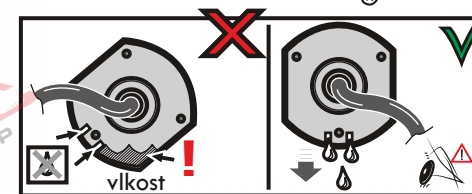

Zapojení 7 pinové auto zásuvky & zástrčky s mechanickým kontaktem pro odpojení mlhových světel po připojení přívěsného vozíku

1		L		- Žlutá - Yellow	21W
2				- Modrá - Blue	2x21W
2a				- Šedivá - Grey	
3				- Bílá - White	
4		R		- Zelená - Gren	21W
5		58-R		- Hnědá - Brown	21W
6		54		- Červená - Red	3x21W
7		58-L		- Černá - Black	21W