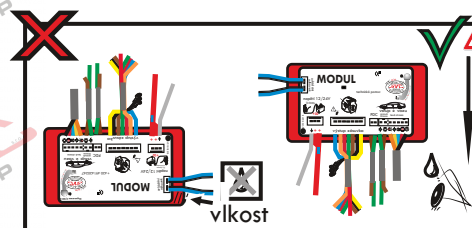

Zapojení 7 pinové auto zásuvky & zástrčky s mechanickým kontaktem pro odpojení mlhových světel po připojení přívěsného vozíku

1		L		- Žlutá - Yellow	21W
2				- Modrá - Blue	2x21W
2a				- Šedivá - Grey	
3				- Bílá - White	
4		R		- Zelená - Gren	21W
5		58-R		- Hnědá - Brown	21W
6		54		- Červená - Red	3x21W
7		58-L		- Černá - Black	21W