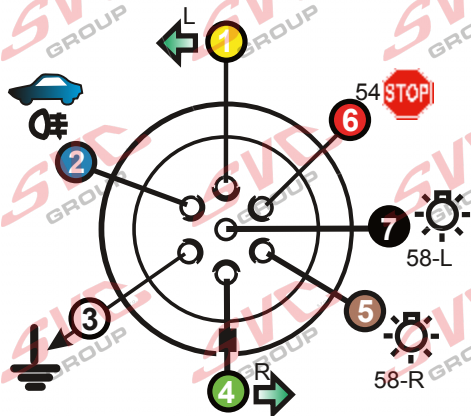

www.svccgroup.cz

Zapojení 7 pinové auto zásuvky & zástrčky

1		L		- Žlutá - Yellow	21 W
2				- Modrá - Blue	2x21W
3				- Bílá - White	
4		R		- Zelená - Gren	21 W
5		58-R		- Hnědá - Brown	52 W
6		54		- Červená - Red	3x21 W
7		58-L		- Černá - Black	21 W

1		L		- Žlutá - Yellow	21W
2				- Modrá - Blue	2x21W
2a				- Šedivá - Grey	
3				- Bílá - White	
4		R		- Zelená - Gren	21W
5		58-R		- Hnědá - Brown	21W
6		54		- Červená - Red	3x21W
7		58-L		- Černá - Black	21W